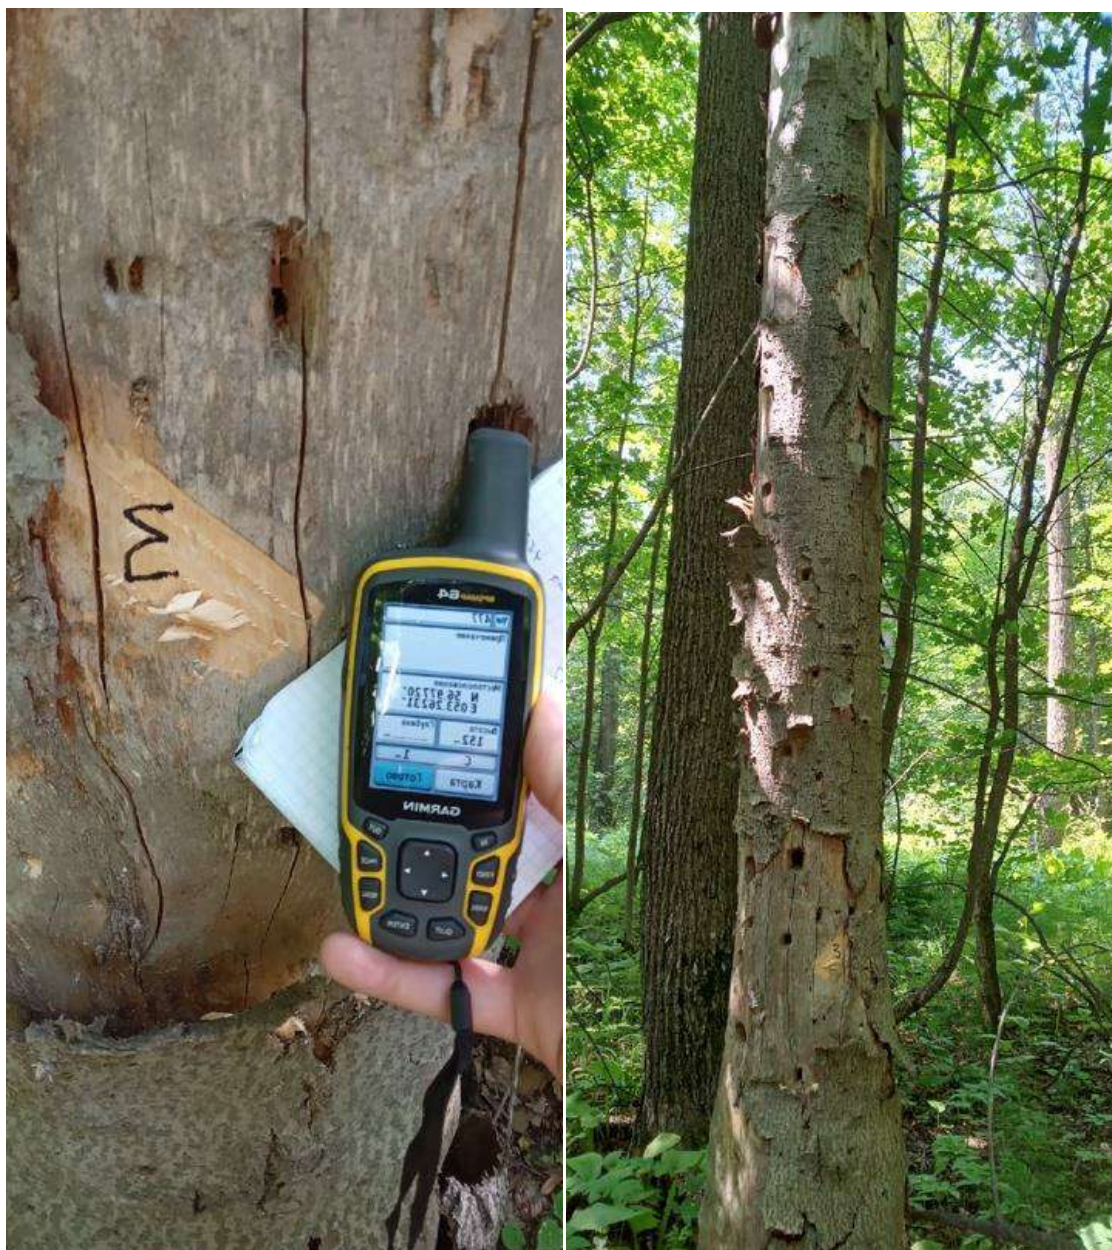

Аварийное дерево №3

Координаты 56.977197, 53.262306

Дата 13.07.2022