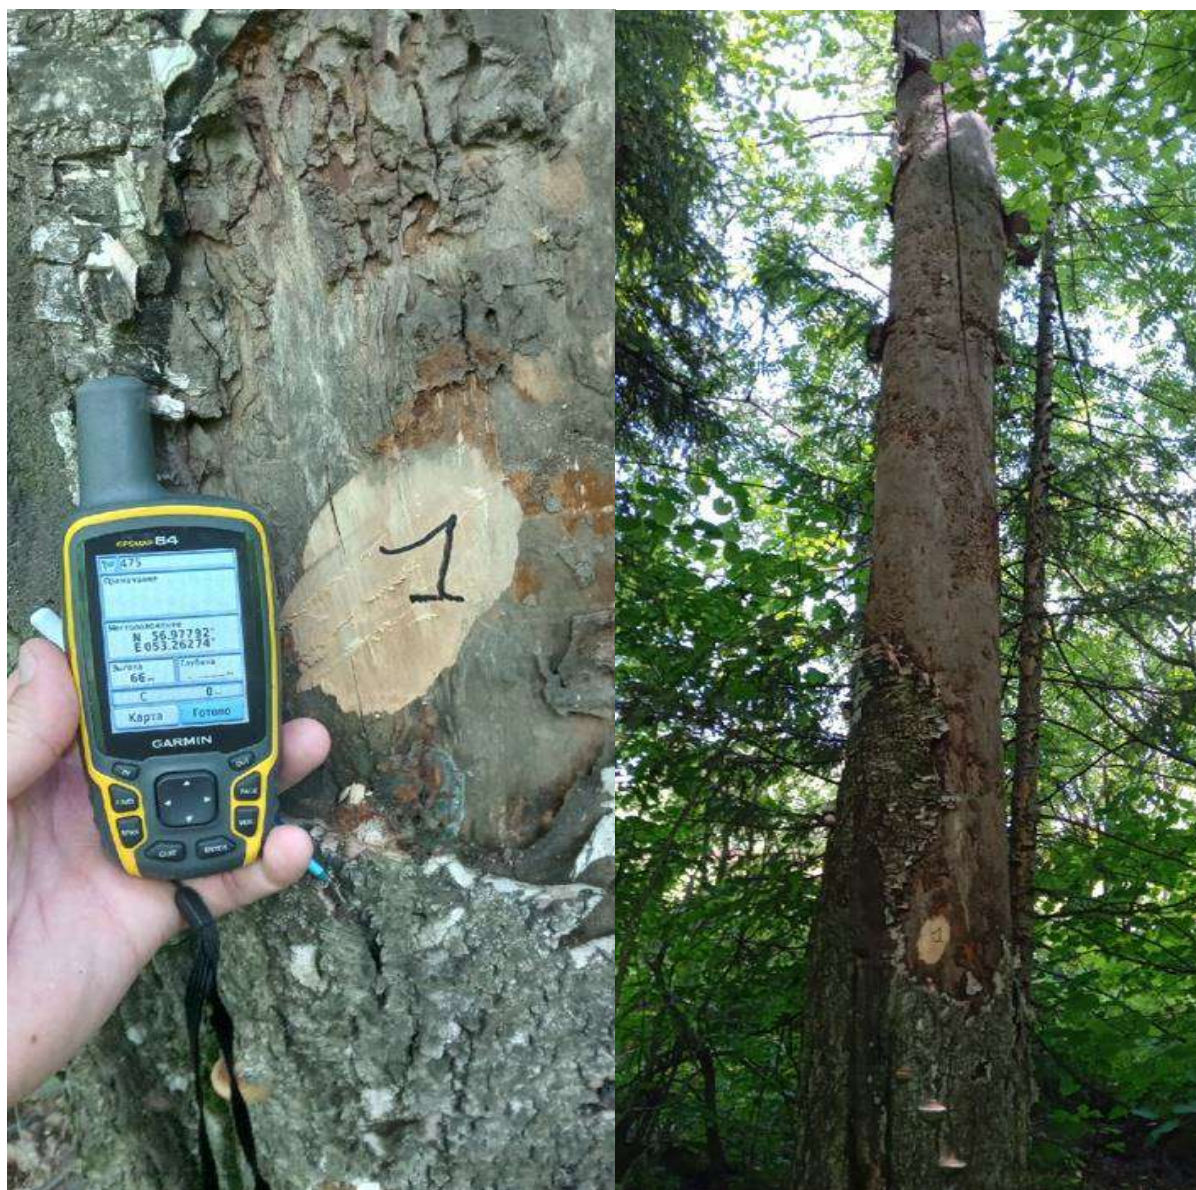

УТВЕРЖДАЮ:
Министр
природных ресурсов и охраны
окружающей среды Удмуртской Республики
Далматов Ю.А.
2022 г.

Акт обследования аварийных деревьев № 62
лесных насаждений ГКУ УР Завьяловского лесничества
Удмуртской Республики

Место проведения

Участковое лесничество	Урочище (дача)	Квартал (кварталы)	Выдел (выделы)
Заречное		119	14

Перечетная ведомость
аварийных деревьев, назначаемых в рубку

№ дерева	Координаты	Порода	Высота, м	Диаметр, см	Запас, куб. м	Структурные изъяны, характеризующие аварийность дерева	Сроки проведения мероприятия
1	56.977917, 53.262742	Б	28	36	1,23	наличие стволовой гнили, усыхание ветвей	2022
2	56.977203, 53.262528	П	30	36	1,27	наличие стволовой гнили, усыхание ветвей	2022
3	56.977197, 53.262306	П	28	32	0.98	наличие стволовой гнили, усыхание ветвей	2022
4	56.976992, 53.262600	П	27	28	0.70	наличие стволовой гнили, усыхание ветвей	2022
5	56.976964, 53.262669	П	31	40	1,62	наличие стволовой гнили, усыхание ветвей	2022
6	56.976989, 53.262581	П	25	24	0.48	наличие стволовой гнили, усыхание ветвей	2022
7	56.976786, 53.262597	П	21	20	0.30	наличие стволовой гнили, усыхание ветвей	2022
8	56.976808, 53.262575	П	28	32	0.98	наличие стволовой гнили, усыхание ветвей	2022
9	56.976583, 53.262503	П	29	32	0.98	наличие стволовой гнили, усыхание ветвей	2022
10	56.976603, 53.262483	П	25	24	0.48	наличие стволовой гнили, усыхание ветвей	2022
Итого:					4,12		

Дата обследования 13.07.2022

Исполнитель работ по проведению обследования аварийных деревьев:

Инженер ОЗЛ ГКУ УР "Завьяловское лесничество"

Галлямов К.К.

Лесничий Заречного участкового лесничества
ГКУ УР "Завьяловское лесничество"

Зорин О.И.

Руководитель ГКУ УР "Завьяловское лесничество"

Красноперов С.В.

Дата составления документа 15.07.2022.

Телефон 8 (3412) 54 45 76

ЗАКЛЮЧЕНИЕ

С целью предотвращения причинения вреда физическим лицам, ущерба имуществу необходимо проведение рубки аварийных деревьев

Приложение 1
к обследованию аварийных деревьев

Аварийное дерево №1

Координаты 56.977917, 53.262742

Дата 13.07.2022