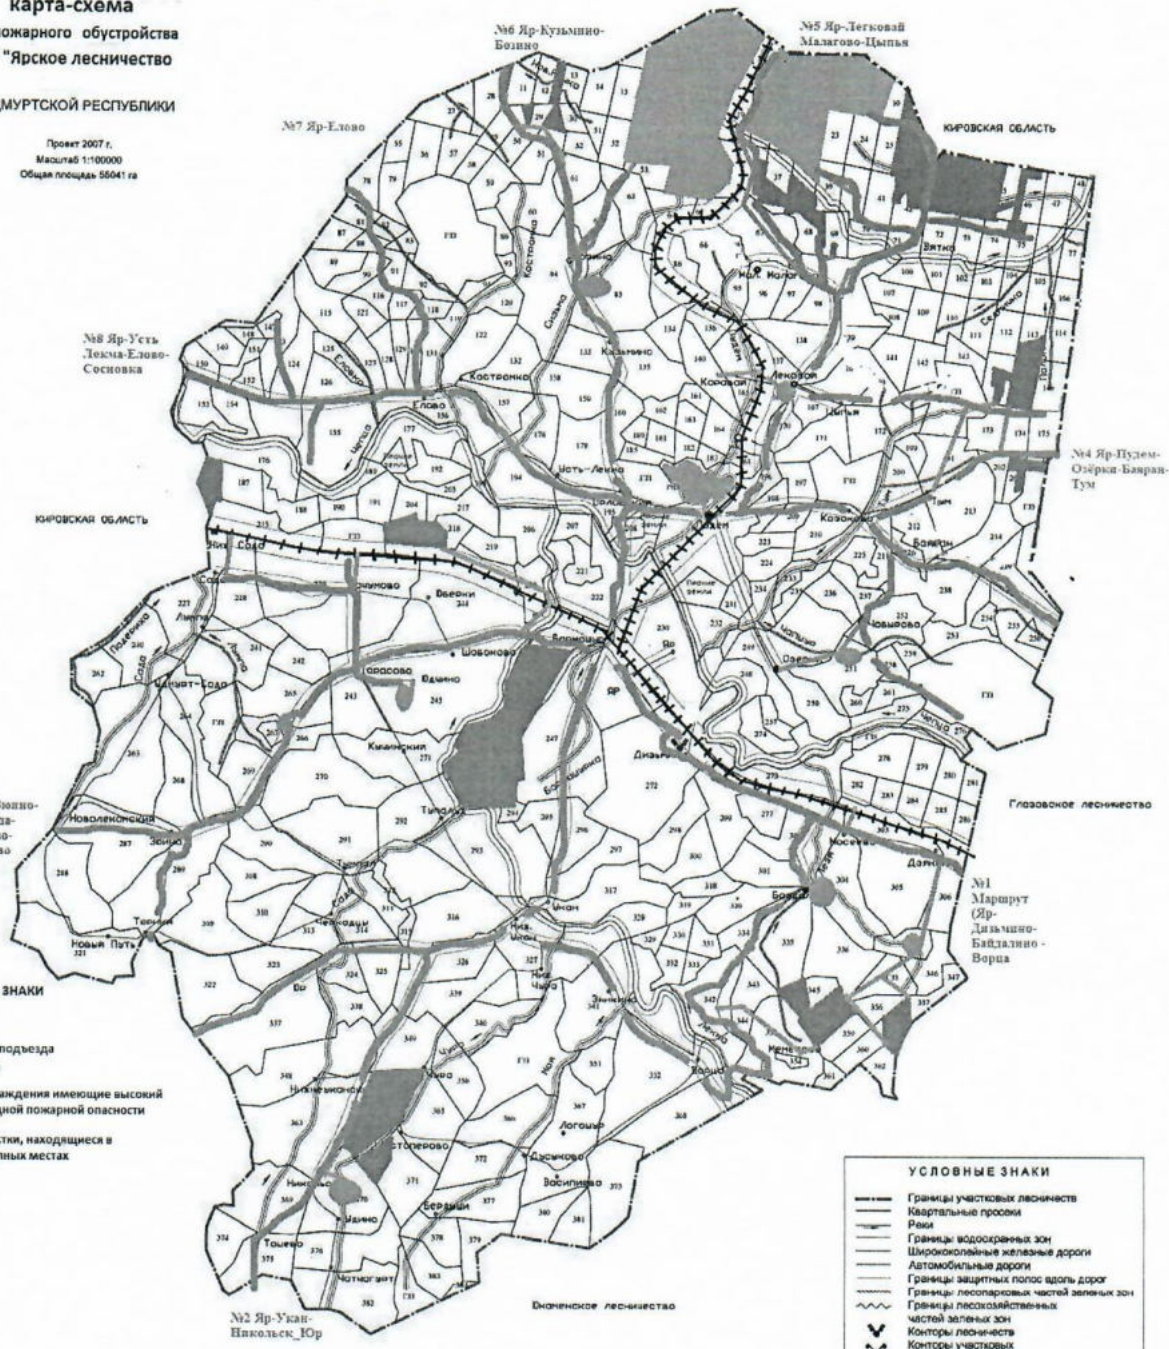

Карта-схема проведения патрулирования лесов в рамках осуществления лесной охраны на землях лесного фонда на территории Ярского лесничества Удмуртской Республики

Министерство лесного хозяйства
Удмуртской Республики

карта-схема
противопожарного обустройства
ГКУ УР "Ярское лесничество"

УДМУРТСКОЙ РЕСПУБЛИКИ

1. **УСЛОВНЫЕ ЗНАКИ**
2. - Водоёмы
   - - Маршруты подъезда
   - —+—+— - Ж/Д дорога
   - - Лесные насаждения имеющие высокий класс природной пожарной опасности
   - - Лесные участки, находящиеся в труднодоступных местах

1. **Маршрут:**
2. №1-36 км
   - №2-64км
   - №3-52км
   - №4-58км
   - №5-70км
   - №6-44км
   - №7-33км
   - №8-39км

1. **УСЛОВНЫЕ ЗНАКИ**
2. - Границы участков лесничества
   - - Квартальные просеки
   - - Реки
   - - Границы водоохранных зон
   - - Ширококолейные железные дороги
   - - Автомобильные дороги
   - - Границы защитных полос вдоль дорог
   - - Границы лесопарковых частей зеленых зон
   - - Границы лесохозяйственных частей зеленых зон
   - - Контур лесничества
   - - Контур участков лесничества