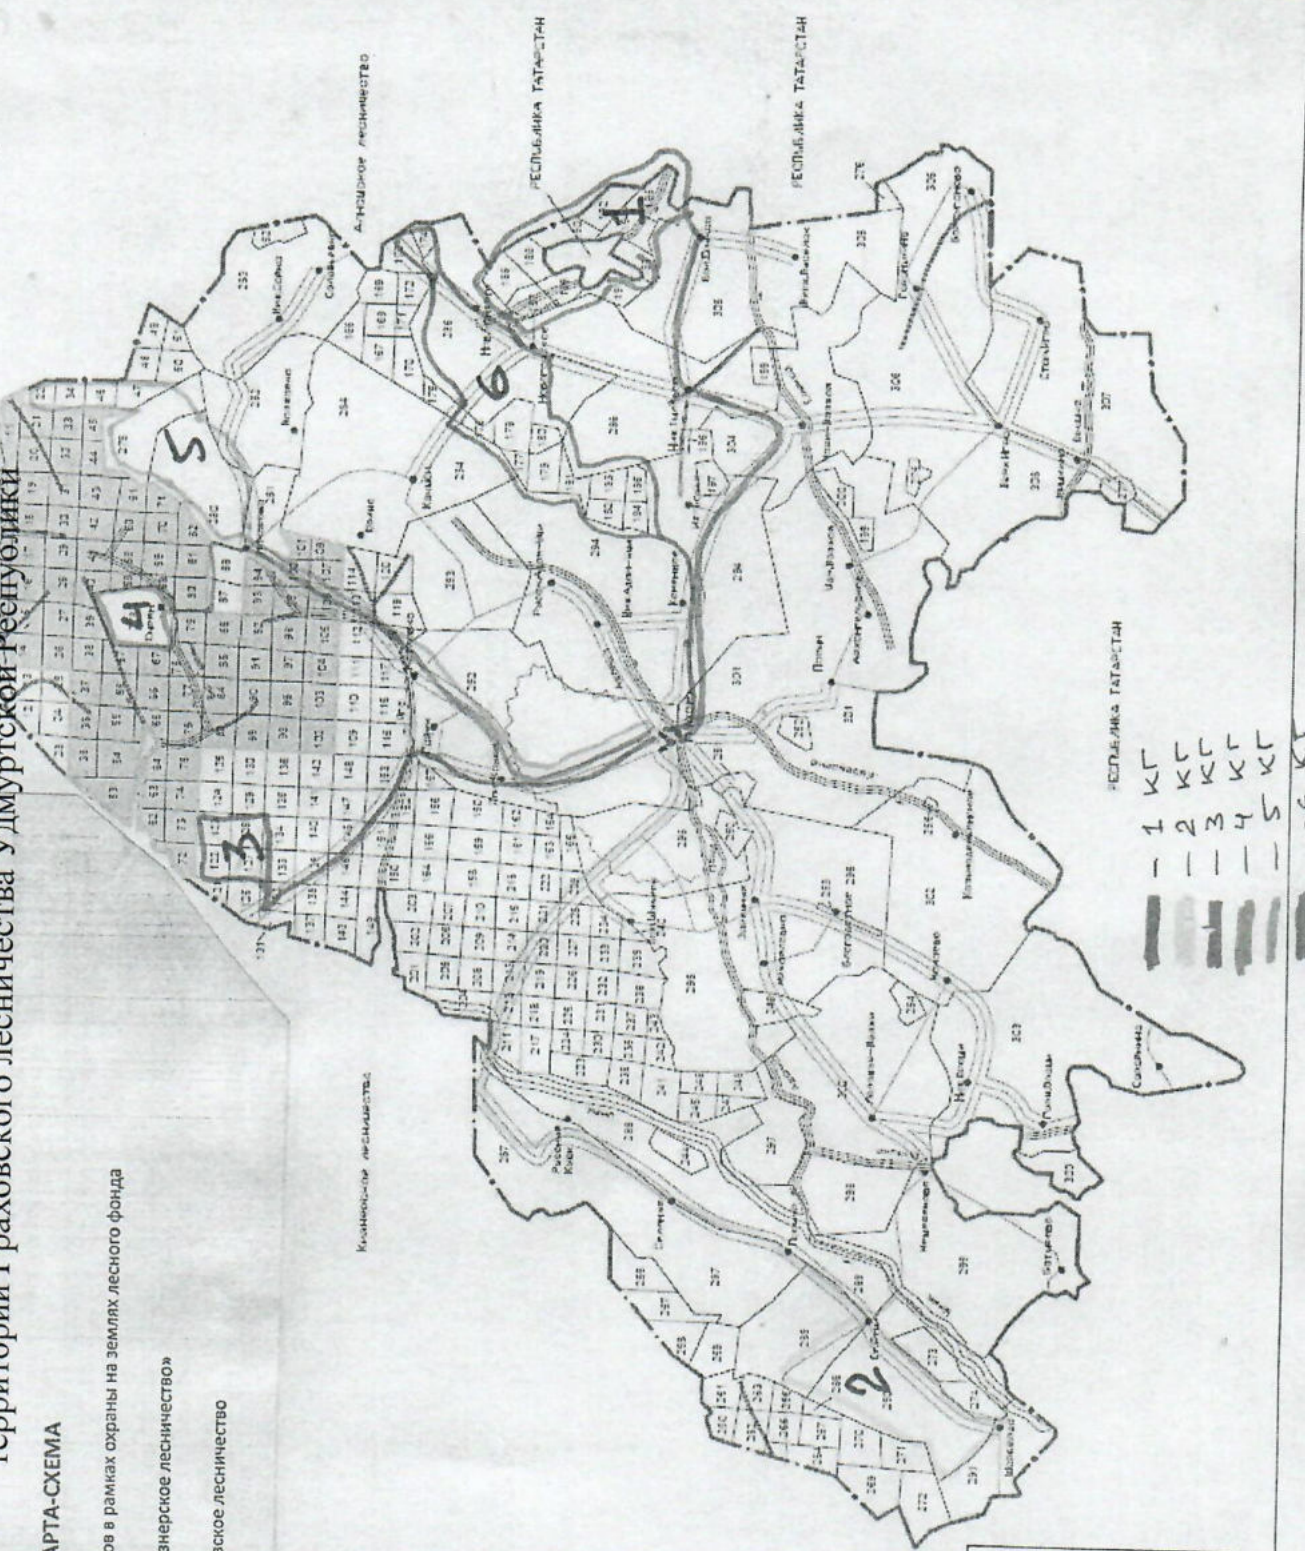

Карта-схема проведения патрулирования лесов в рамках осуществления лесной охраны на землях лесного фонда на территории Граховского лесничества Удмуртской Республики

КАРТА-СХЕМА

Маршрутов патрулирования лесов в рамках охраны на землях лесного фонда

ГКУ УР «Кизнерское лесничество»

Граховское лесничество

Общая площадь 354,39 га

УСЛОВНЫЕ ЗНАКИ

- Границы участков лесничества
- Административная граница
- Земля
- Траншеи водозащитных дам
- Шоссейные железные дороги
- Автомобильные дороги
- Траншеи защитных лесов вдоль дорог
- Участки лесничества
- Контрактные участки лесничества
- Лесной участок, предоставленный в аренду ЗАОР "Удмуртское агроэкологическое предприятие "Красная звезда"

РЕСПУБЛИКА ТАТАРСТАН

- 1 КГ
- 2 КГ
- 3 КГ
- 4 КГ
- 5 КГ
- 6 КГ