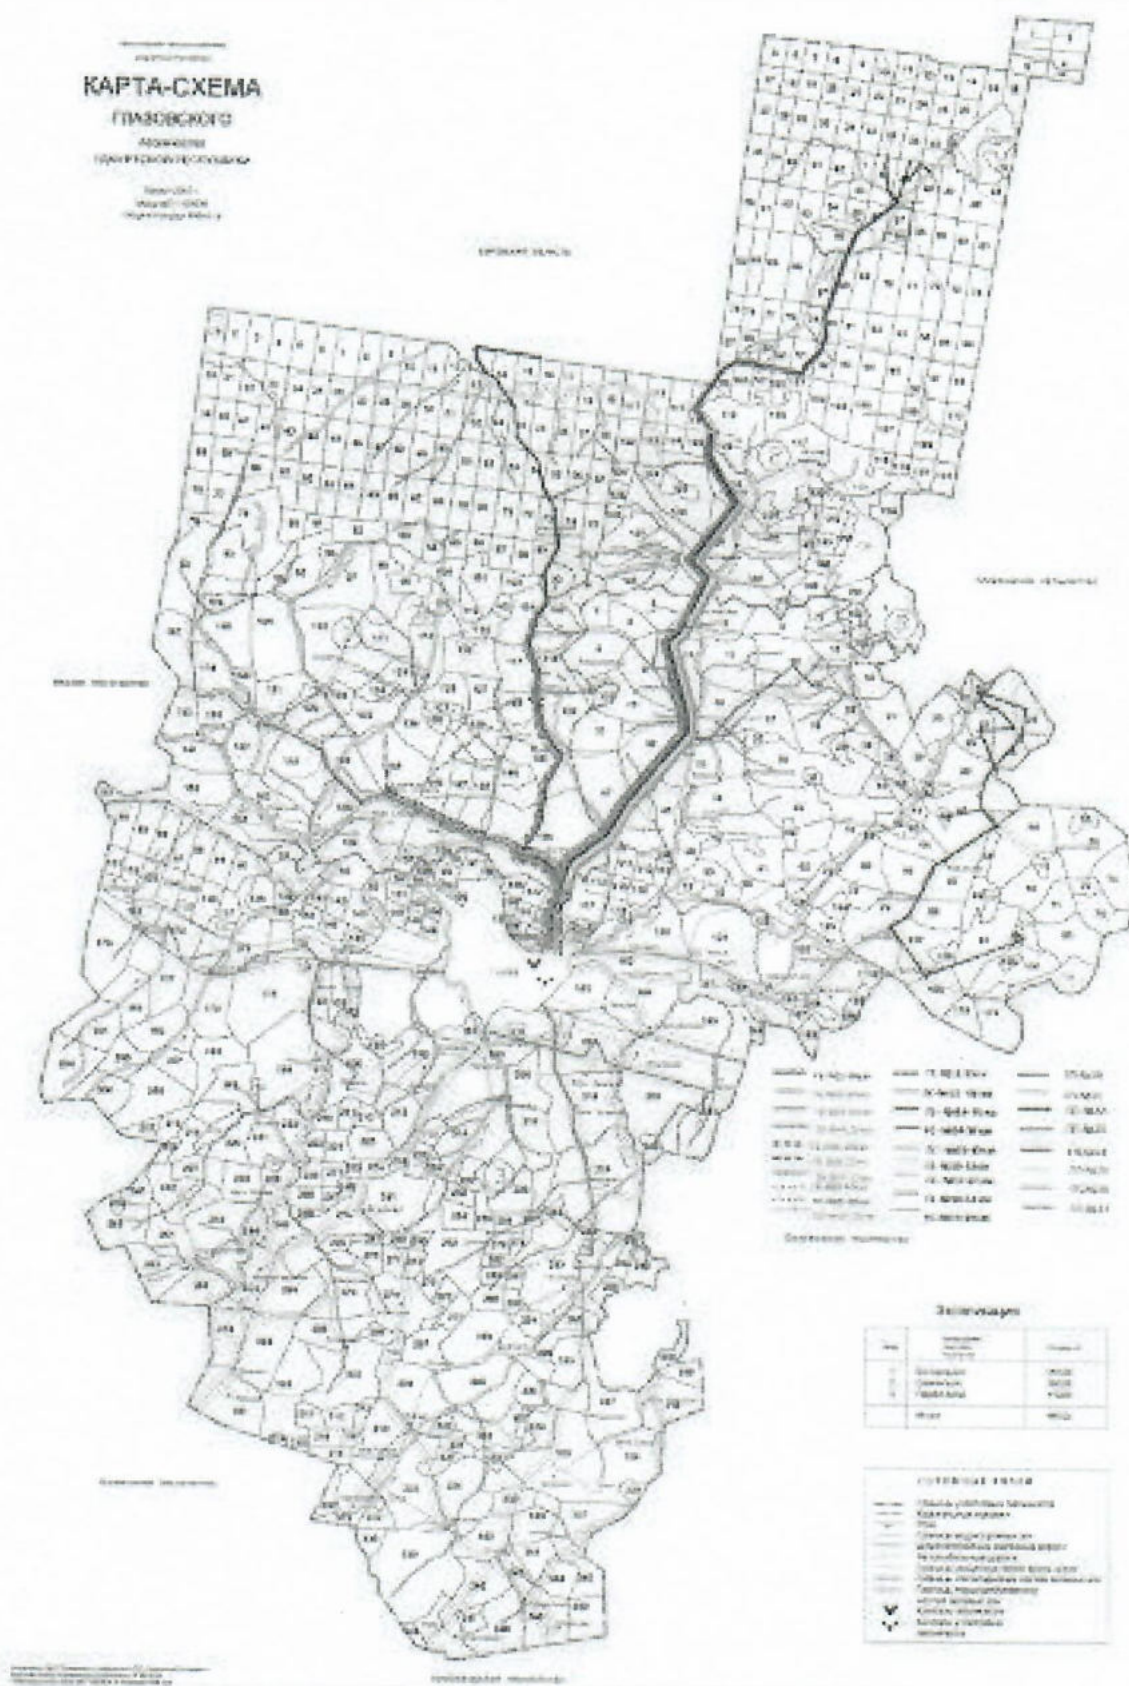

Карта-схема проведения патрулирования лесов в рамках осуществления лесной охраны на землях лесного фонда на территории Глазовского лесничества Удмуртской Республики