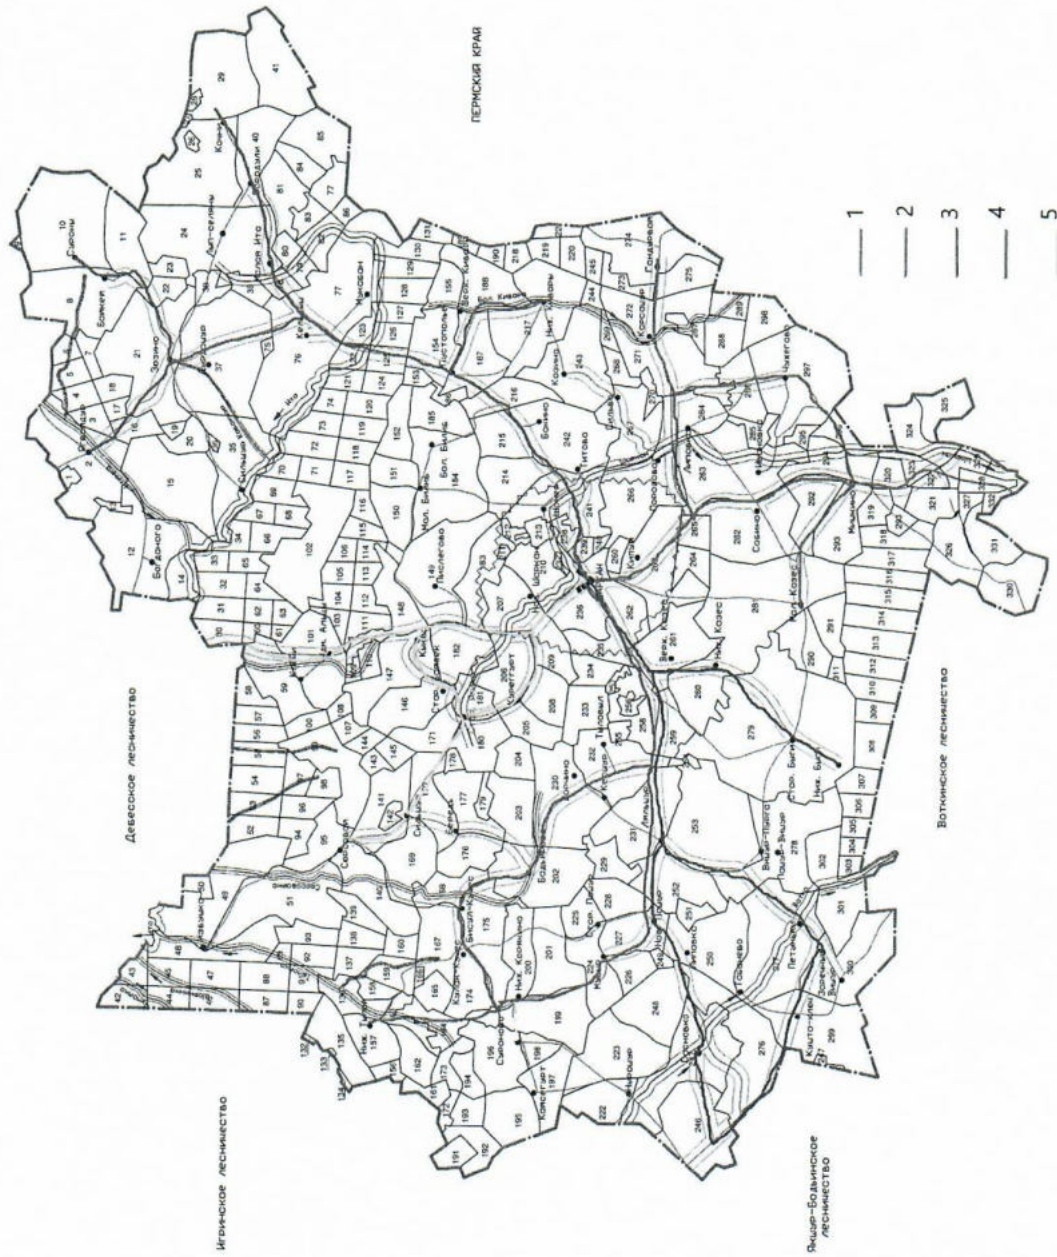

Приложение 29
Карта-схема проведения патрулирования лесов в рамках осуществления лесной охраны на землях лесного фонда на территории Шарканского лесничества Удмуртской Республики