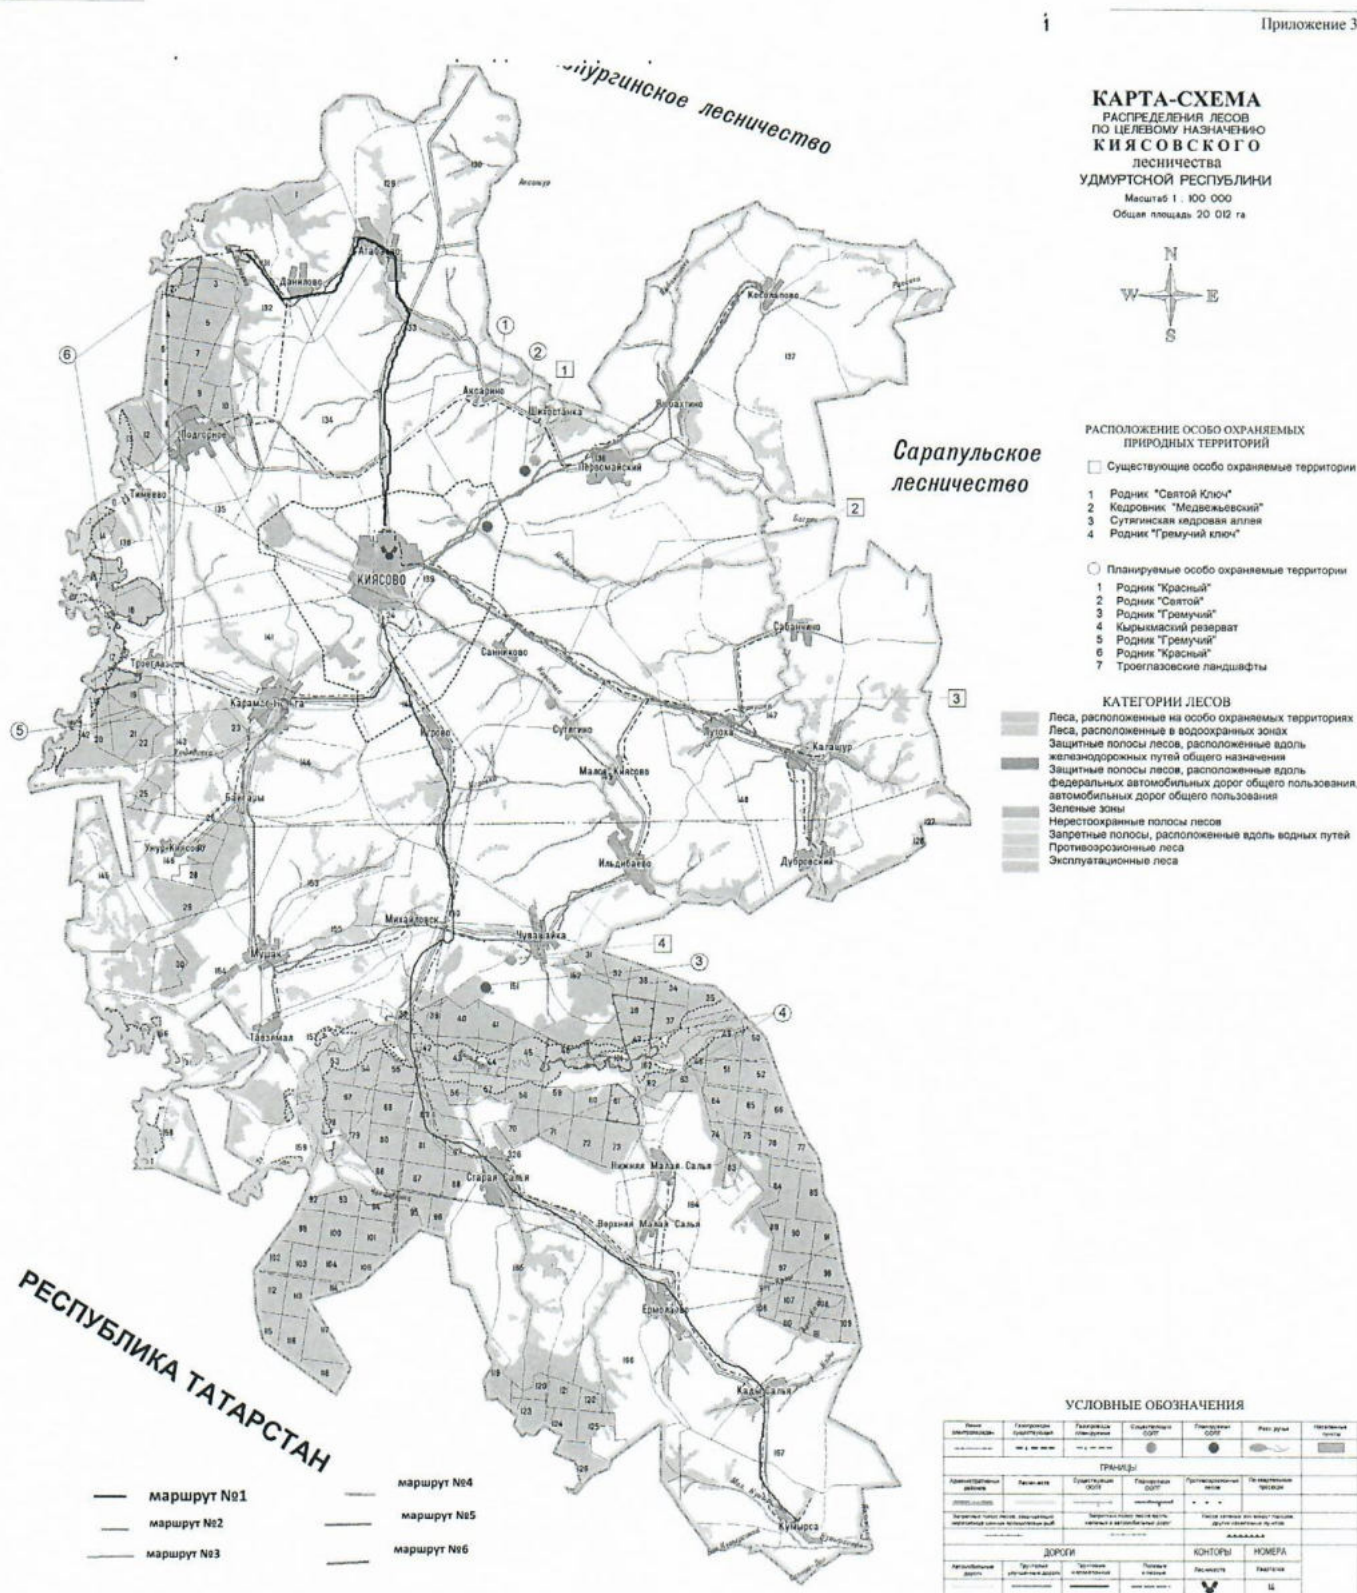

Карта-схема проведения патрулирования лесов в рамках осуществления лесной охраны на землях лесного фонда на территории Киясовского лесничества Удмуртской Республики