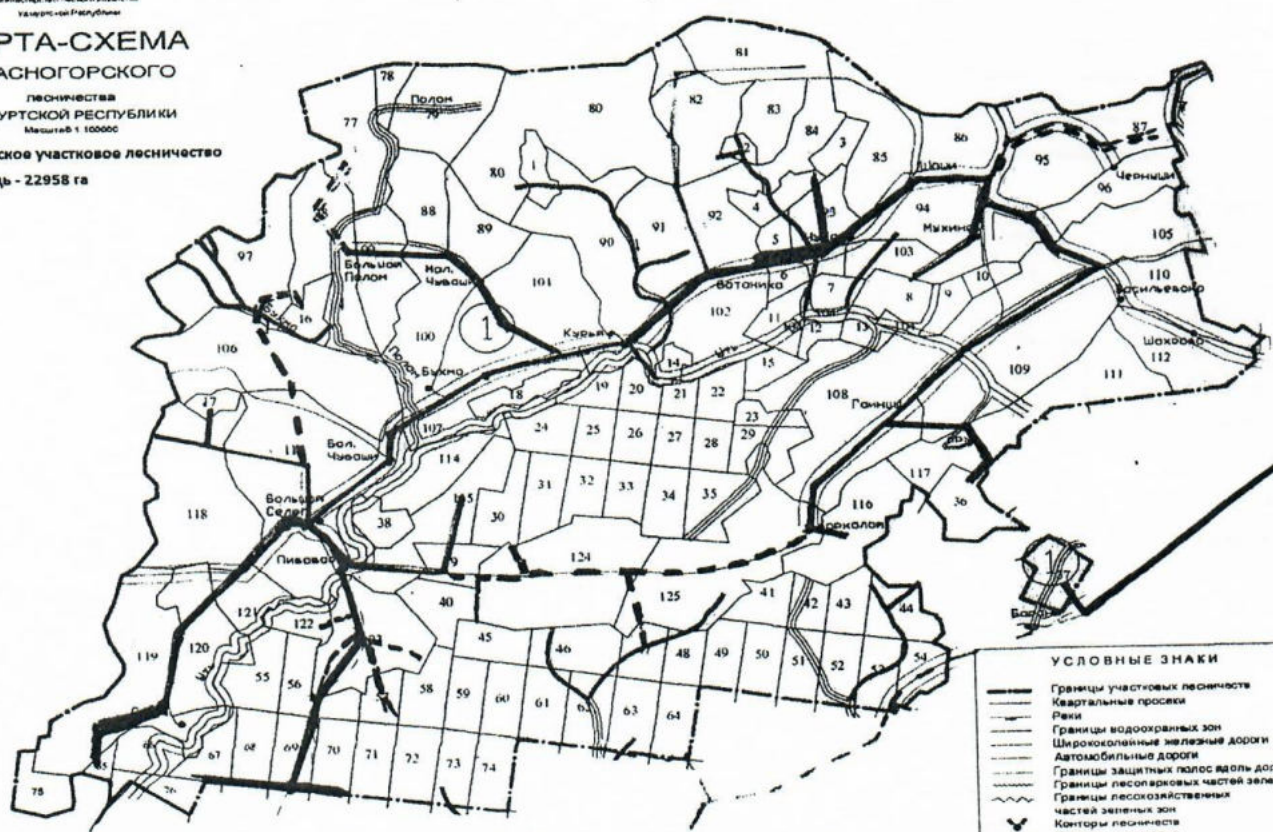

Министерство лесного хозяйства
Удмуртской Республики

КАРТА-СХЕМА
КРАСНОГОРСКОГО
ЛЕСНИЧЕСТВА
УДМУРТСКОЙ РЕСПУБЛИКИ
Масштаб 1:100000

Курьинское участковое лесничество
площадь - 22958 га