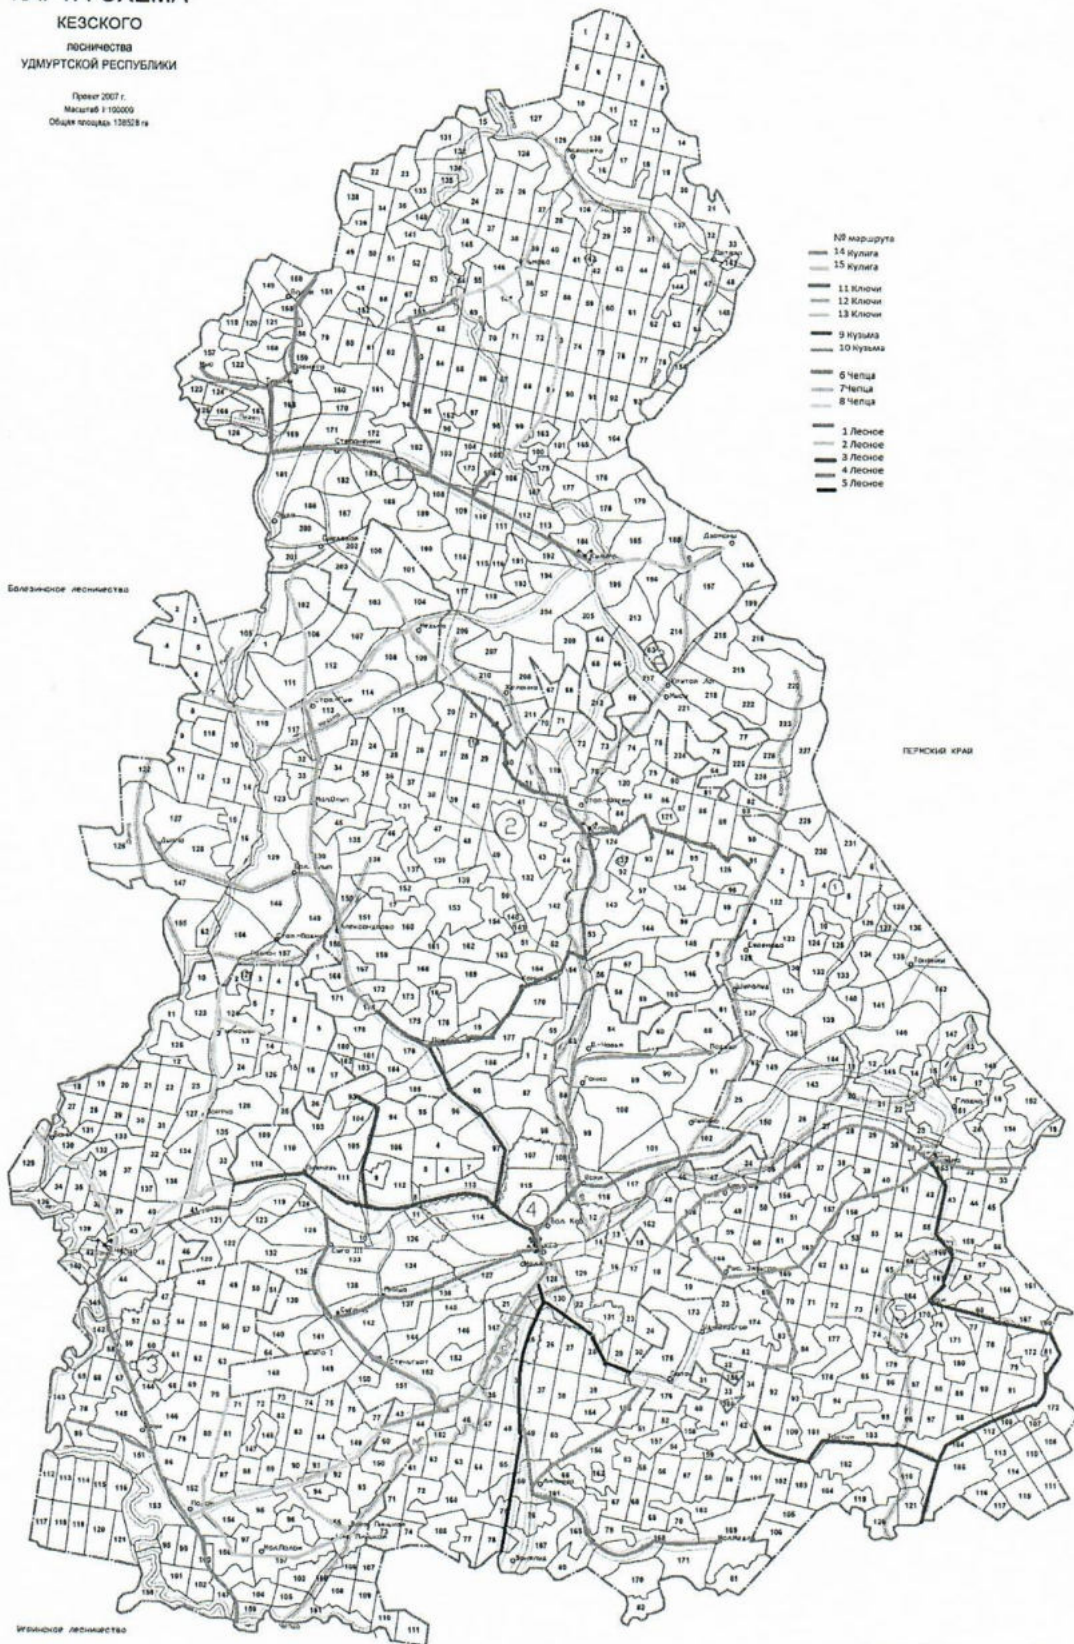

Карта-схема проведения патрулирования лесов в рамках осуществления лесной охраны на землях лесного фонда на территории Кезского лесничества Удмуртской Республики

КАРТА-СХЕМА
КЕЗСКОГО
ЛЕСНИЧЕСТВА
УДМУРТСКОЙ РЕСПУБЛИКИ

- 10 маршрута
- 14 маршрута
- 15 маршрута
- 11 Ключи
- 12 Ключи
- 13 Ключи
- 9 Кузьма
- 10 Кузьма
- 6 Чельца
- 7 Чельца
- 8 Чельца
- 1 Лесное
- 2 Лесное
- 3 Лесное
- 4 Лесное
- 5 Лесное

Экспликация

№№	Категория земель	Площадь га
1	Кузьминское	35970
2	Ключевское	25947
3	Чельцовское	24018
4	Лесное	24127
5	Кузьминское	27866
Итого		138528

1. **УСЛОВНЫЕ ЗНАКИ**
2. Границы участков лесничества
   - Видительные просеки
   - Рельеф
   - Границы водоохранной зоны
   - Широкослестные земельные дороги
   - Автомобильные дороги
   - Границы защитного лесосадоводства
   - Границы лесопарковых частей зеленых зон
   - Границы лесопарковых частей зеленых зон
   - Контроль лесничества
   - Контроль участка лесничества