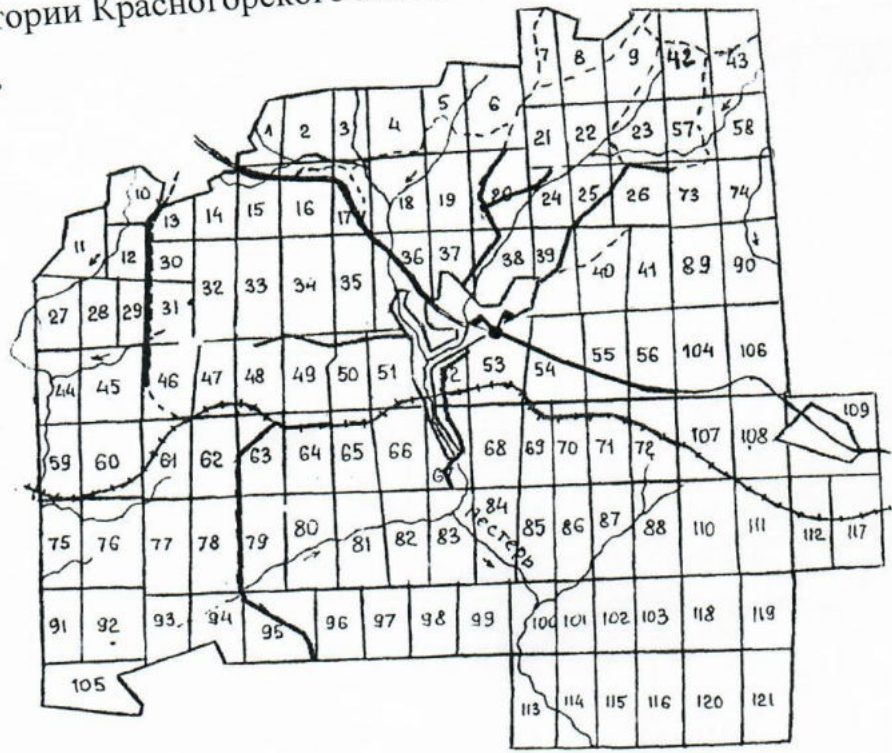

Карта-схема проведения патрулирования лесов в рамках осуществления лесной охраны на землях лесного фонда на территории Красногорского лесничества Удмуртской Республики

Карта-Схема маршрута патрулирования по Кокшанскому участковому лесничеству.

1. маршрут №1 — 4 км
   - маршрут №2 — 3 км
   - маршрут №3 — 5 км
   - маршрут №4 — 5 км
   - маршрут №6 — 9 км
   - маршрут №7 — 6 км
   - маршрут №8 — 7 км
   - маршрут №9 — 10 км
2. 59 км