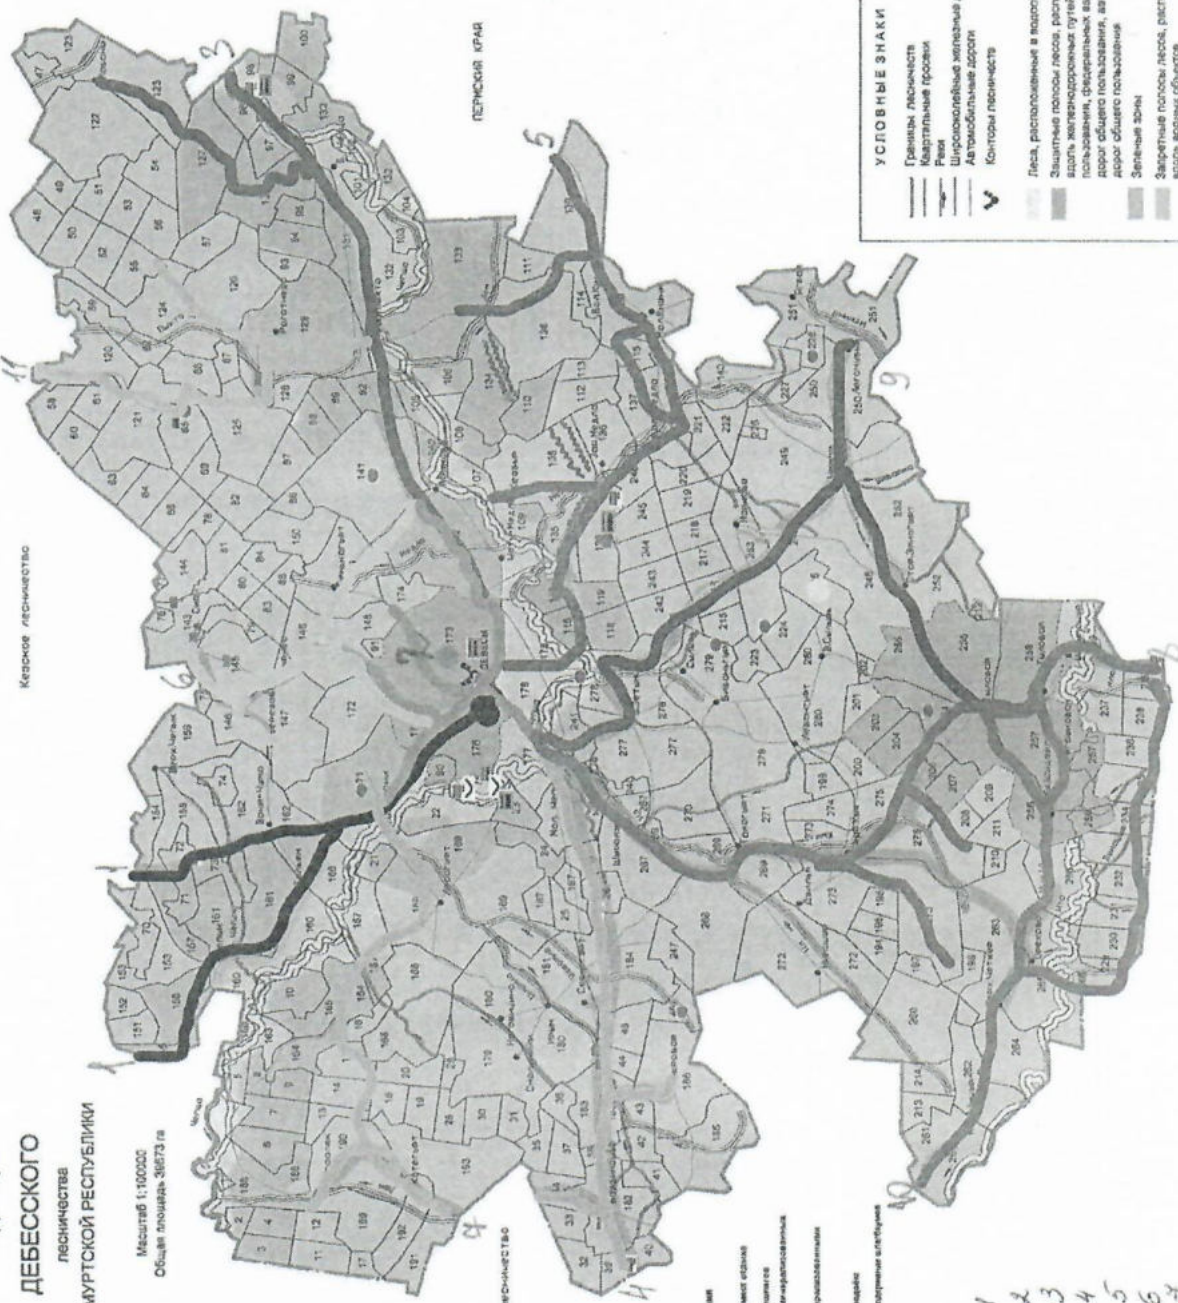

Проектировщик: И. И. Плещин

маршруты патрулирования для существующей лесной охраны

КАРТА-СХЕМА

территории
ДЕБЕССКОГО
лесничества
УДМУРТСКОЙ РЕСПУБЛИКИ

Масштаб 1:100000
Общая площадь 38673 га

- Условные обозначения**
- урочище мест обитания
 - урочище внешнего
 - урочище индустриальных лесов
 - зона по международным соглашениям
 - государственный заказник
 - урочище с охраняемыми объектами