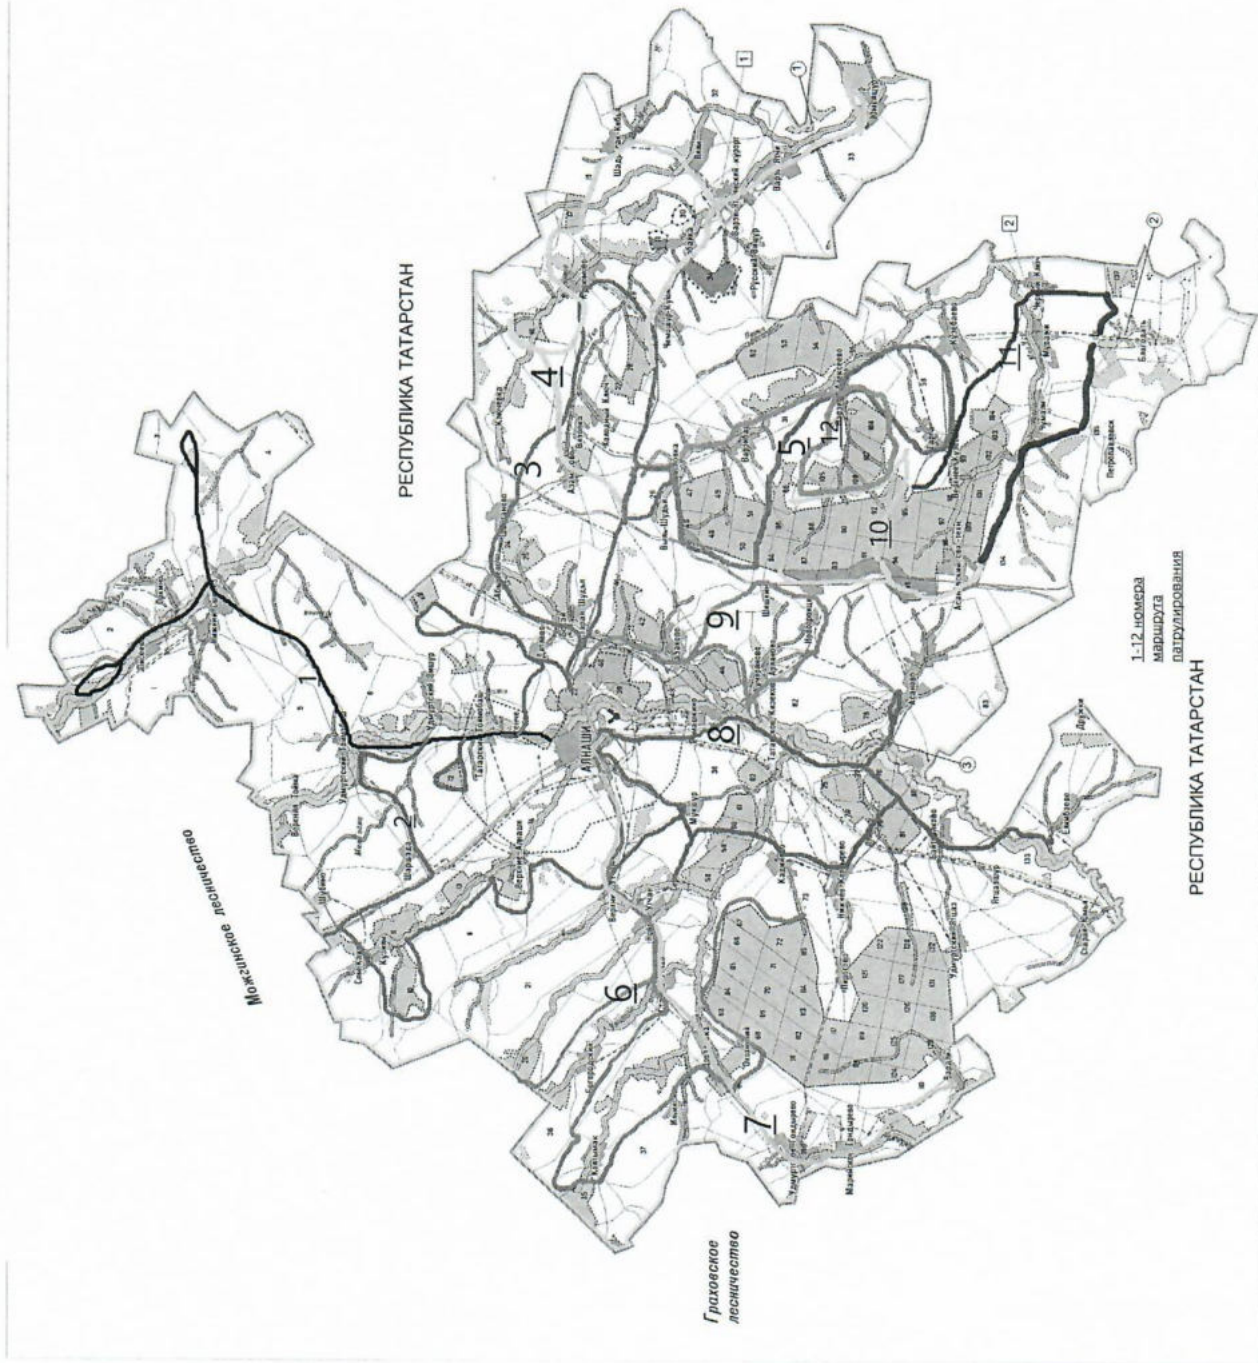

Карта-схема проведения патрулирования лесов в рамках осуществления лесной охраны на землях лесного фонда на территории Алнашского лесничества Удмуртской Республики