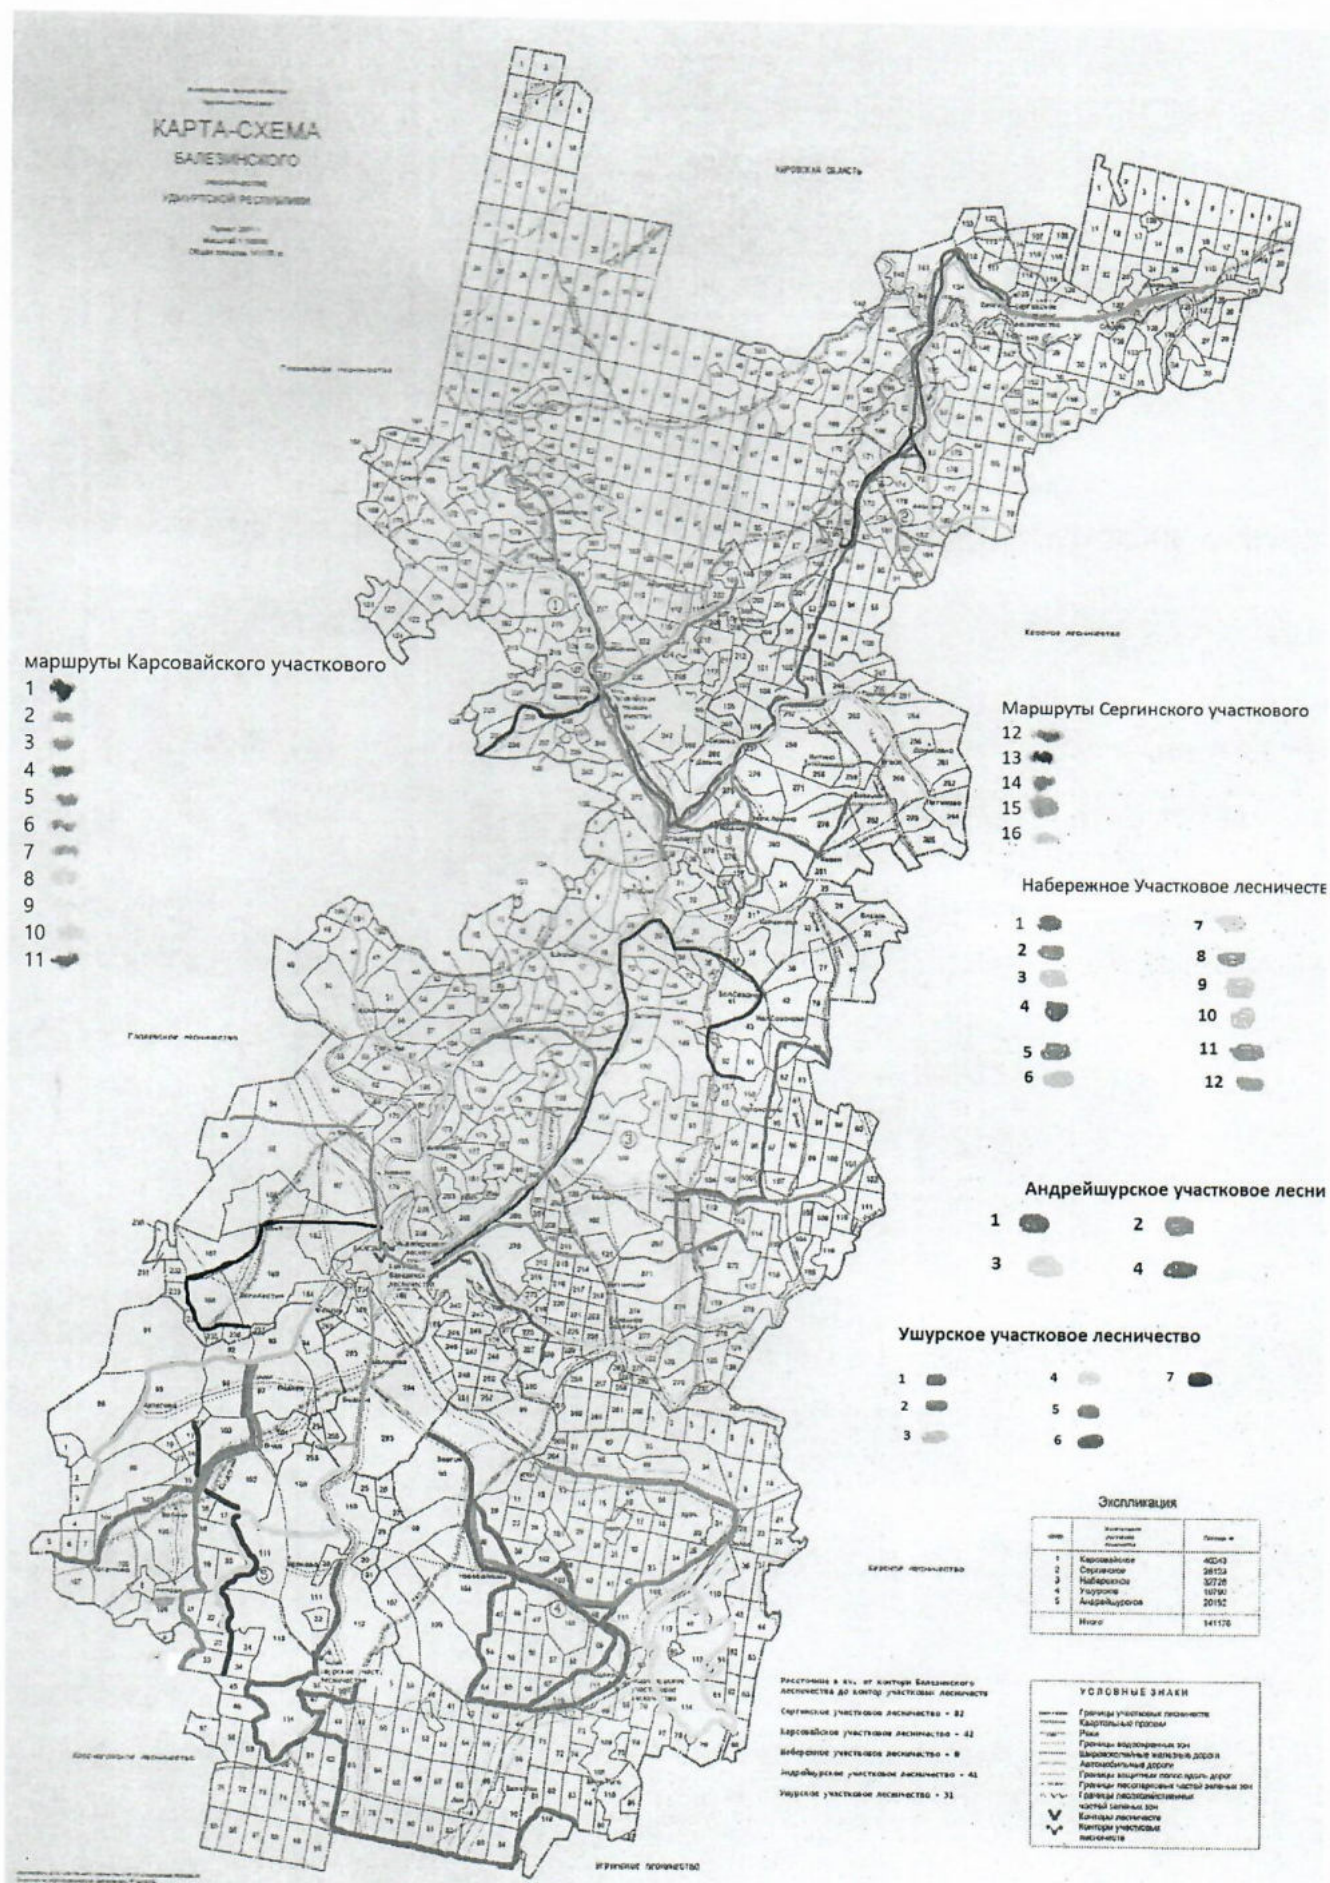

УТВЕРЖДЕН
приказом Министерства природных
ресурсов и охраны окружающей
среды Удмуртской Республики
от 31.05.2022 № 546

**Перечень карт-схем проведения патрулирования лесов
в рамках осуществления лесной охраны на землях лесного фонда на территории
Удмуртской Республики**

Номер приложения	Наименование лесничества
26	ГКУ УР «Балезинское лесничество»
27	ГКУ УР «Вавожское лесничество»
28	ГКУ УР «Воткинское лесничество»
29	ГКУ УР «Воткинское лесничество» (Шарканское лесничество)
30	ГКУ УР «Глазовское лесничество»
31	ГКУ УР «Глазовское лесничество» (Ярское лесничество)
32	ГКУ УР «Дебесское лесничество»
33	ГКУ УР «Завьяловское лесничество»
34	ГКУ УР «Игринское лесничество»
35	ГКУ УР «Камбарское лесничество»
36	ГКУ УР «Кезское лесничество»
37	ГКУ УР «Кизнерское лесничество»
38	ГКУ УР «Кизнерское лесничество» (Граховское лесничество)
39	ГКУ УР «Красногорское лесничество»
40	ГКУ УР «Красногорское лесничество» (Юкаменское лесничество)
41	ГКУ УР «Можгинское лесничество»
42	ГКУ УР «Можгинское лесничество» (Алнашское лесничество)
43	ГКУ УР «Сарапульское лесничество»
44	ГКУ УР «Сарапульское лесничество» (Каракулинское лесничество)
45	ГКУ УР «Селтинское лесничество»
46	ГКУ УР «Сюмсинское лесничество»
47	ГКУ УР «Увинское лесничество»
48	ГКУ УР «Лесничество им. Б.К.Филимонова»
49	ГКУ УР «Лесничество им. Б.К.Филимонова» (Киясовское лесничество)
50	ГКУ УР «Якшур-Бодьинское лесничество»

Карта-схема проведения патрулирования лесов в рамках осуществления лесной охраны на землях лесного фонда на территории Базезинского лесничества Удмуртской Республики