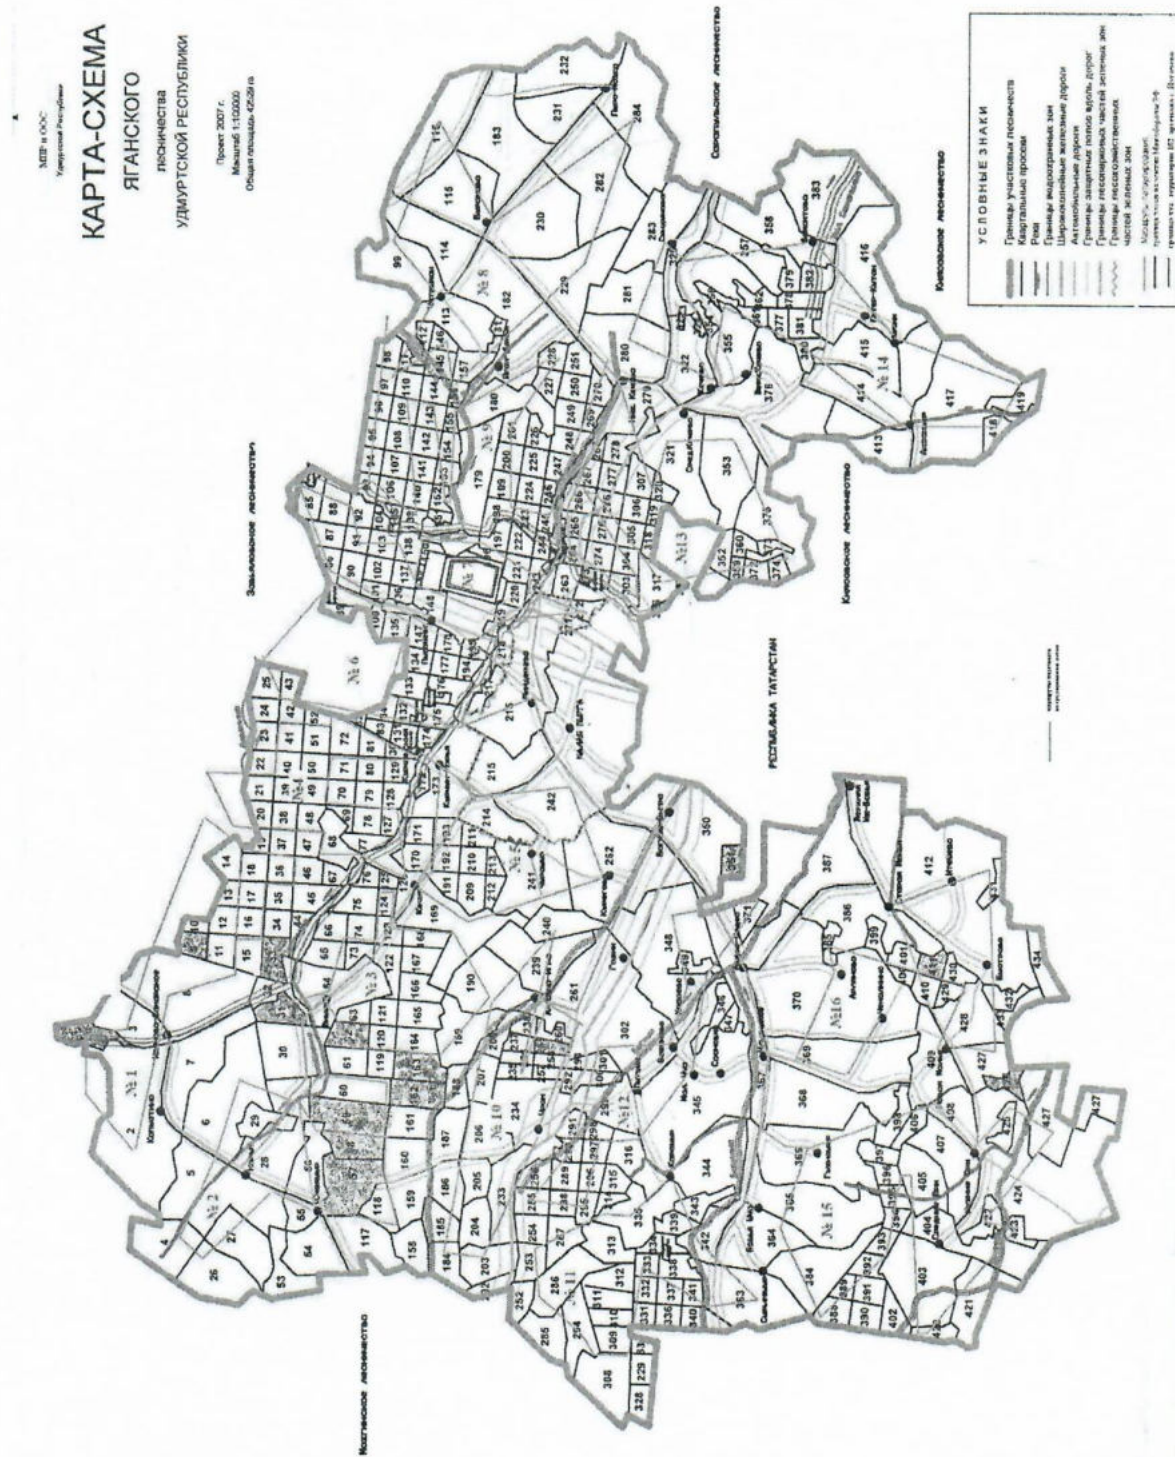

Карта-схема проведения патрулирования лесов в рамках осуществления лесной охраны на землях лесного фонда на территории Яганского лесничества Удмуртской Республики

МЭП «ЮС» - Удмуртская Республика, г. Ижевск, ул. Советская, 100