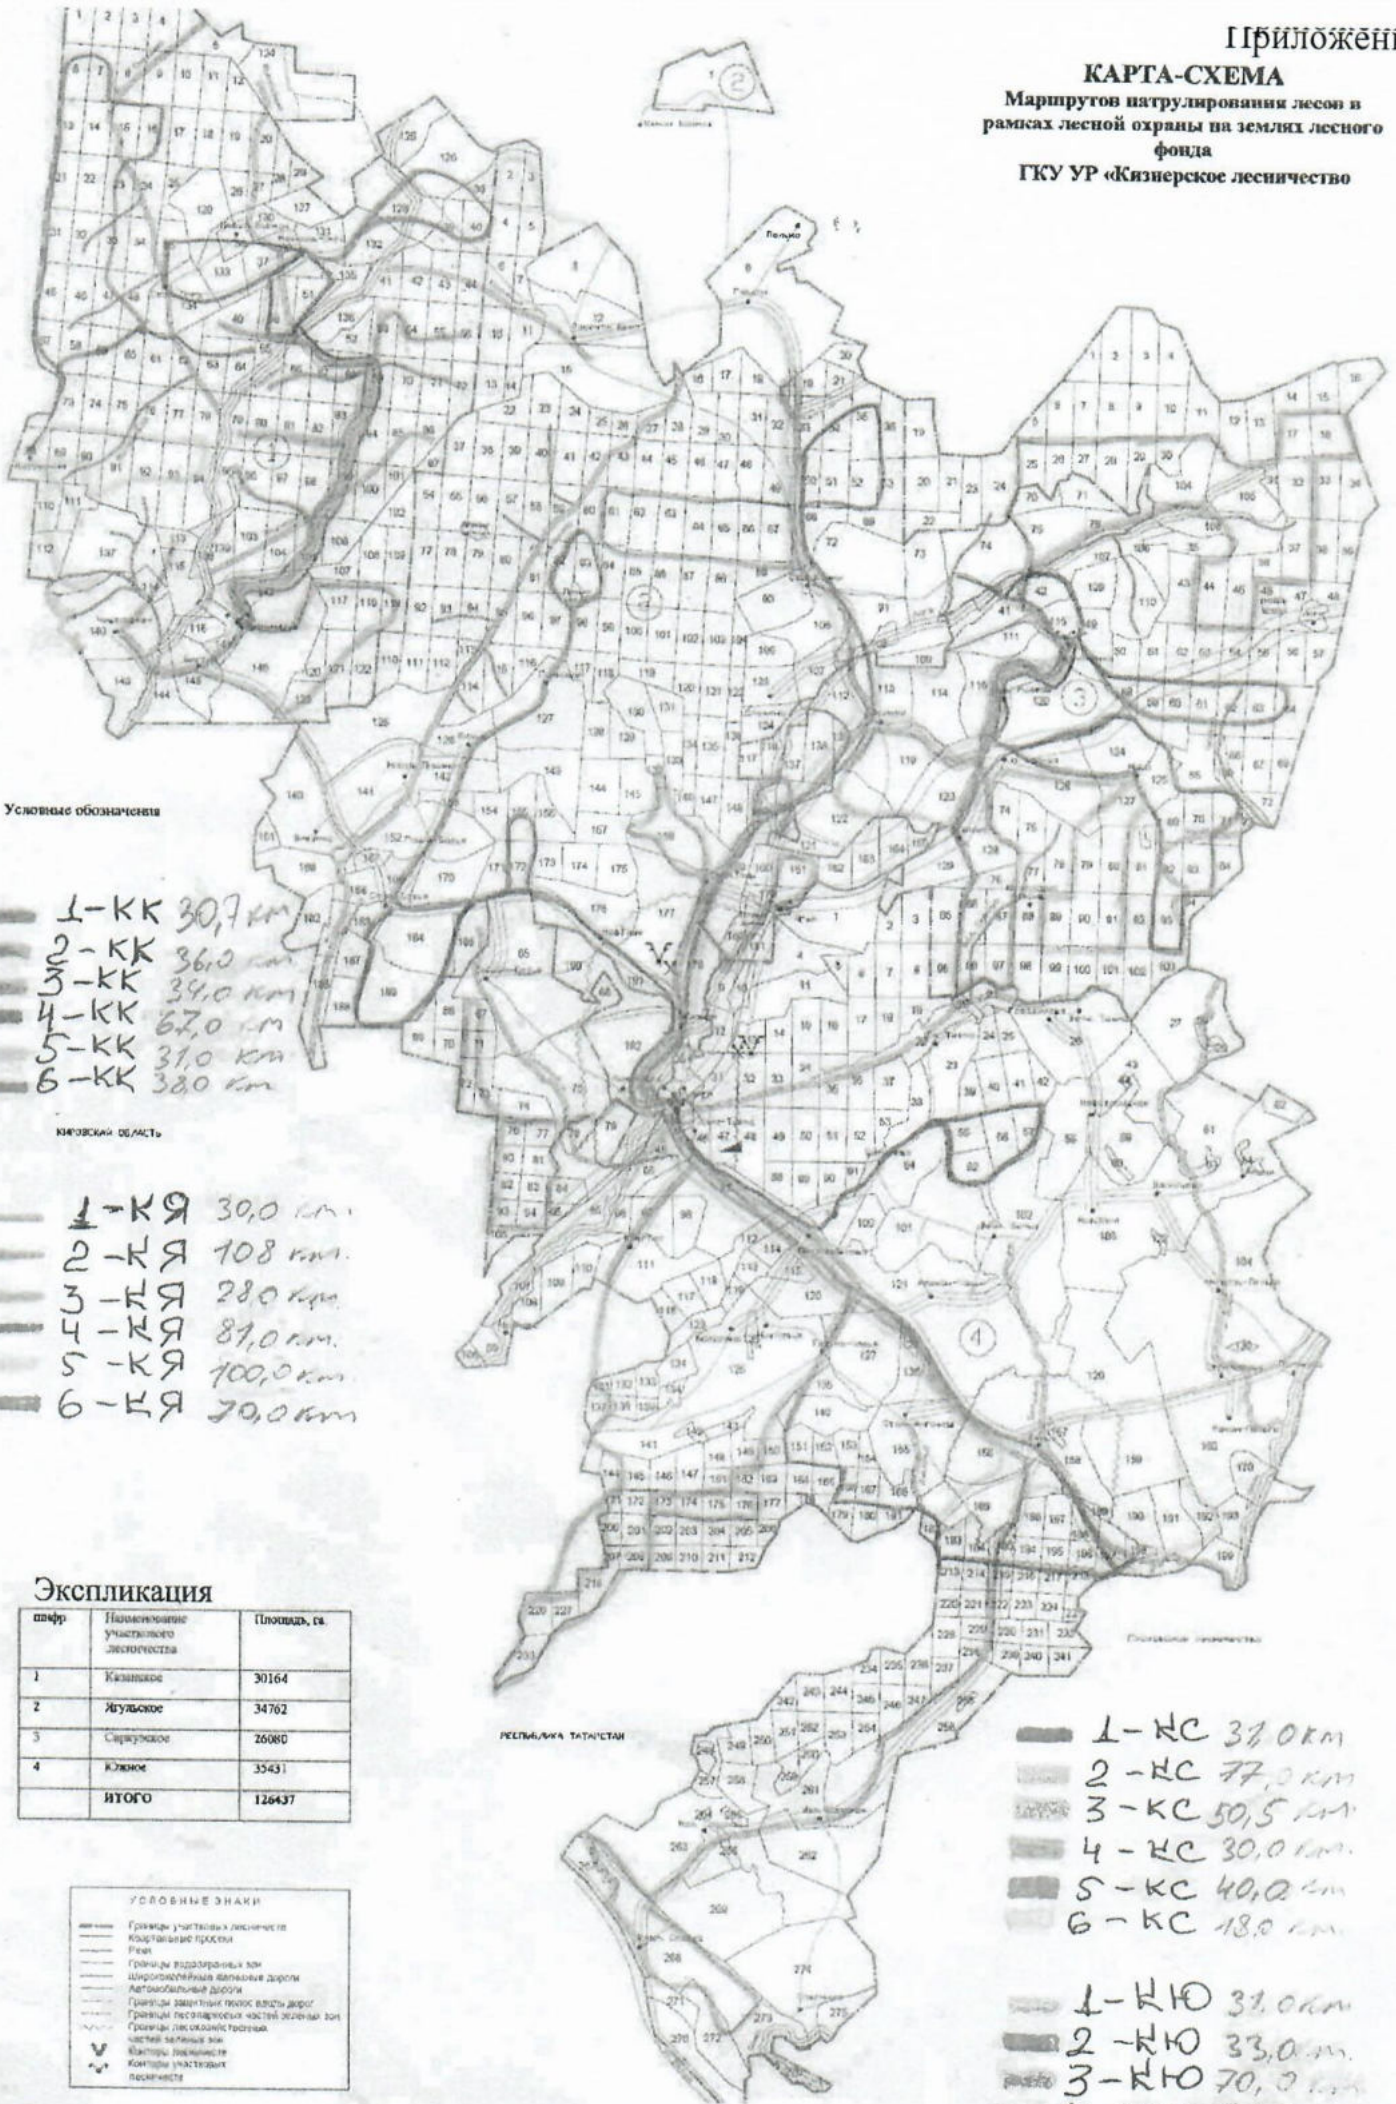

КАРТА-СХЕМА
Маршрутов патрулирования лесов в
рамках лесной охраны на землях лесного
фонда
ГКУ УР «Кизнерское лесничество»

Условные обозначения

- 1-КК 30,7 км
- 2-КК 36,0 км
- 3-КК 34,0 км
- 4-КК 67,0 км
- 5-КК 31,0 км
- 6-КК 38,0 км

КАМСКАЯ ОБЛАСТЬ

- 1-КЯ 30,0 км
- 2-КЯ 108 км
- 3-КЯ 28,0 км
- 4-КЯ 81,0 км
- 5-КЯ 100,0 км
- 6-КЯ 70,0 км

Экспликация

п/п	Наименование участкового лесничества	Площадь, га
1	Кизнерское	30164
2	Жульское	34762
3	Саркисское	26080
4	Южное	35431
	ИТОГО	126437

УСЛОВНЫЕ ЗНАКИ

- Границы участкового лесничества
- Квартальные трассы
- Рельеф
- Границы водозащитных зон
- Широтные и радиальные дорожки
- Автомобильные дорожки
- Границы заповедных полос вдоль дорог
- Границы лесохозяйственных частей лесничества
- Границы лесохозяйственных частей вольных зон
- Квартальные трассы
- Контур участкового лесничества

- 1-КС 38,0 км
- 2-КС 77,0 км
- 3-КС 50,5 км
- 4-КС 30,0 км
- 5-КС 40,0 км
- 6-КС 18,0 км

- 1-КЮ 31,0 км
- 2-КЮ 33,0 км
- 3-КЮ 70,0 км
- 4-КЮ 70,0 км
- 5-КЮ 100,0 км
- 6-КЮ 50,0 км