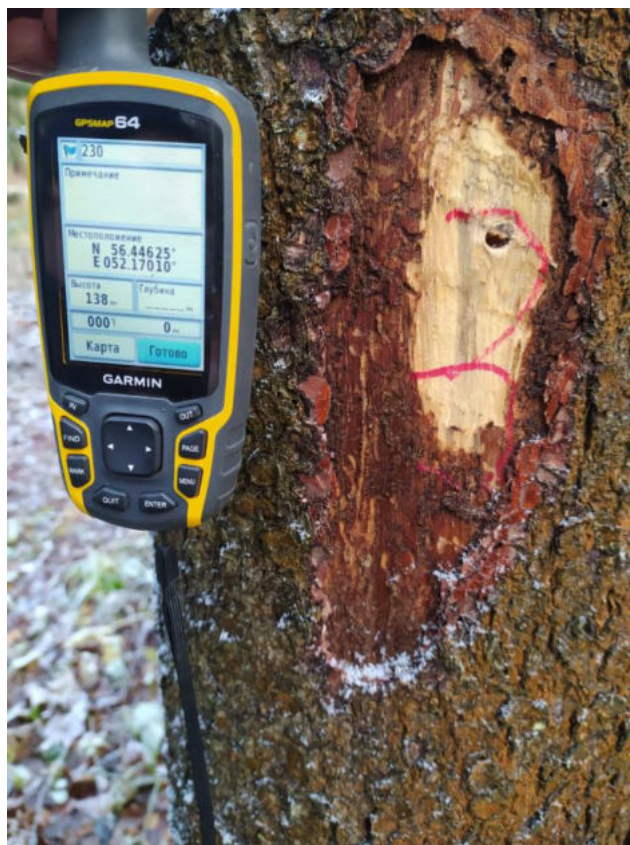

Аварийное дерево № 3

56,44625 52,17010

Дата обследования 14.10.2022 г.