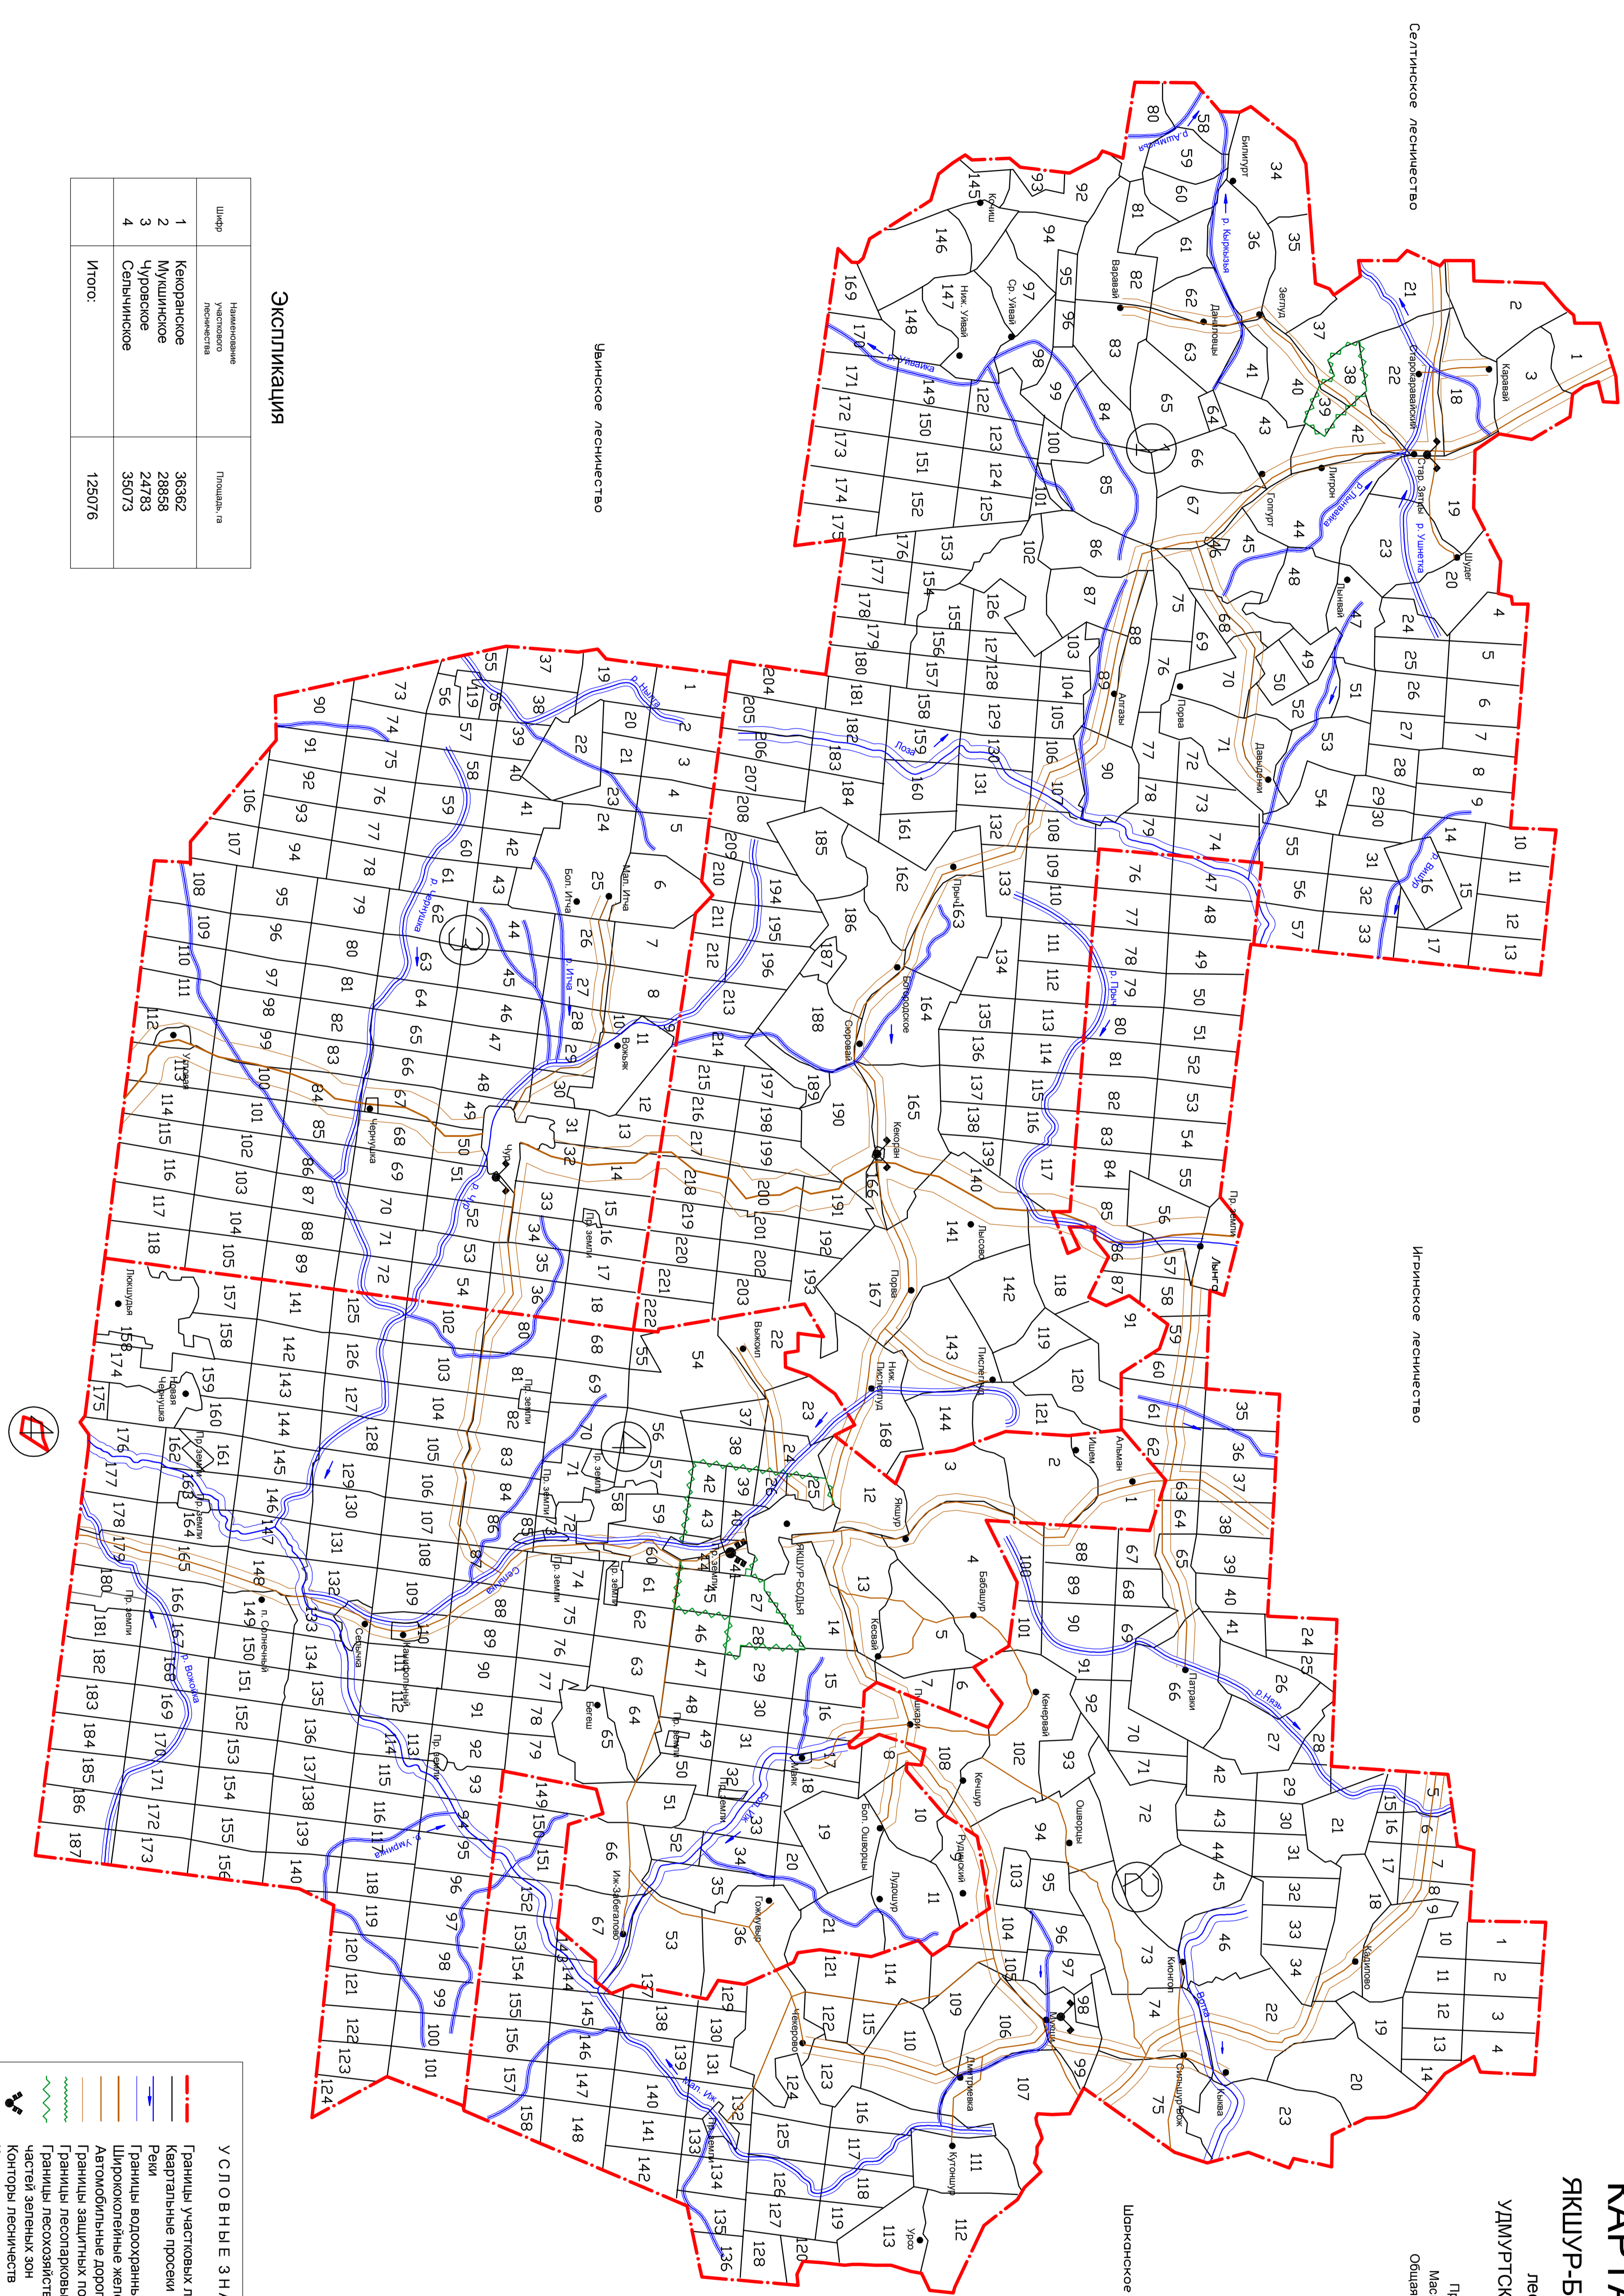

КАРТА-СХЕМА ЯКЛУП-БОДЫНСКОГО ЛЕСНИЧЕСТВА УДМУРТСКОЙ РЕСПУБЛИКИ

Проект 2007 г.
Масштаб 1:100000
Одним листом 1:25076

Экспликация

Шифр	Наименование лесничества	Площадь, га
1	Кедровское лесничество	36362
2	Мушкетерское лесничество	28888
3	Чуровское лесничество	24783
4	Сергеевское лесничество	35073
Итого:		125076

УСЛОВНЫЕ ЗНАКИ

- Границы участков лесничества
- Квадратные проволки
- Границы водораздельных зон
- Широкополосные железные дороги
- Автомобильные дороги
- Границы защитных полос вдоль дорог
- Границы лесопарковых частей зеленых зон
- Границы лесозащитных частей зеленых зон
- Контроль лесничества
- Контроль участков лесничества

Министерство лесного хозяйства Удмуртской Республики
Проект 2007 г.
Масштаб 1:100000
Одним листом 1:25076