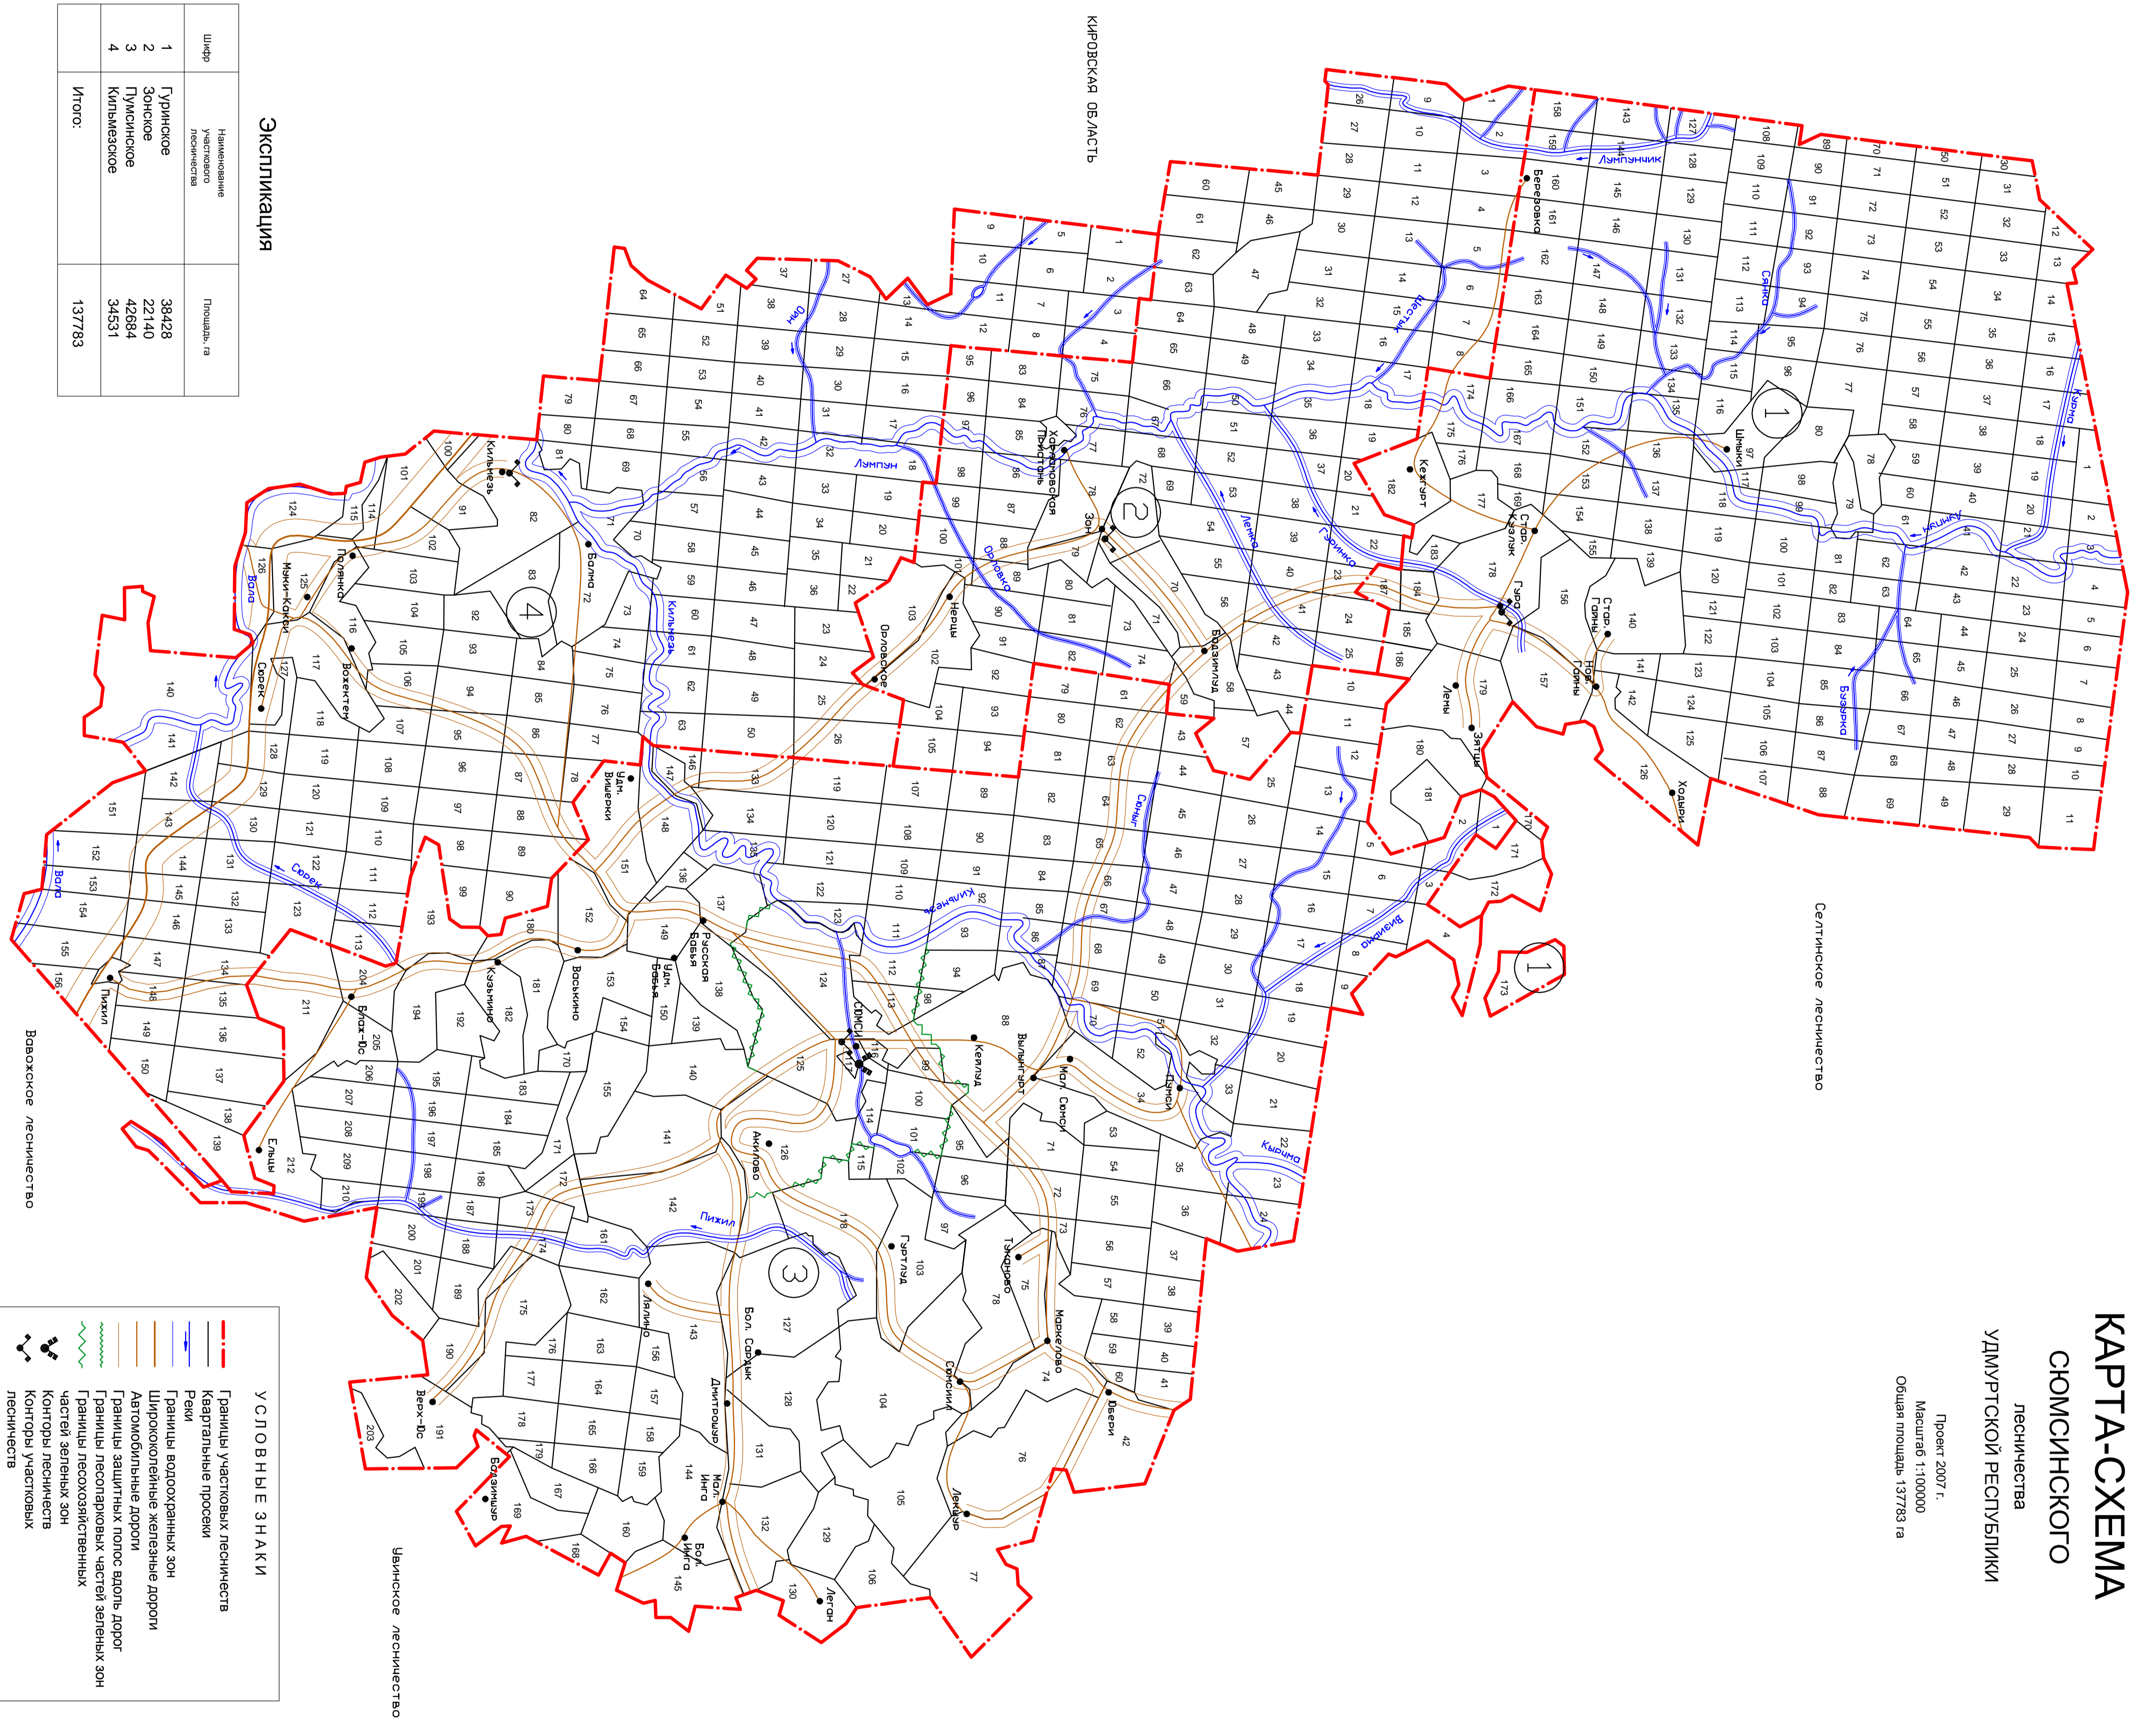

Министерство лесного хозяйства
Удмуртской Республики

КАРТА-СХЕМА КУМСИНСКОГО ЛЕСНИЧЕСТВА УДМУРТСКОЙ РЕСПУБЛИКИ

Проект 2007 г.
Масштаб 1:100000
Общая площадь 137783 га

Экспликация

Шифр	Наименование участка (лесничества)	Площадь, га
1	Гринское	38428
2	Зонское	22140
3	Тумское	42884
4	Крылатское	34531
Итого:		137783

УСЛОВНЫЕ ЗНАКИ

	Границы участков лесничества
	Квадратные проволы
	Рама
	Границы водозащитных зон
	Лесоохранительные железные дороги
	Лесопосадочные участки вдоль дорог
	Границы лесопосадочных частей заповедных зон
	Границы лесопосадочных частей заповедных зон
	Границы заповедных зон
	Контуры лесничества
	Контуры участка лесничества