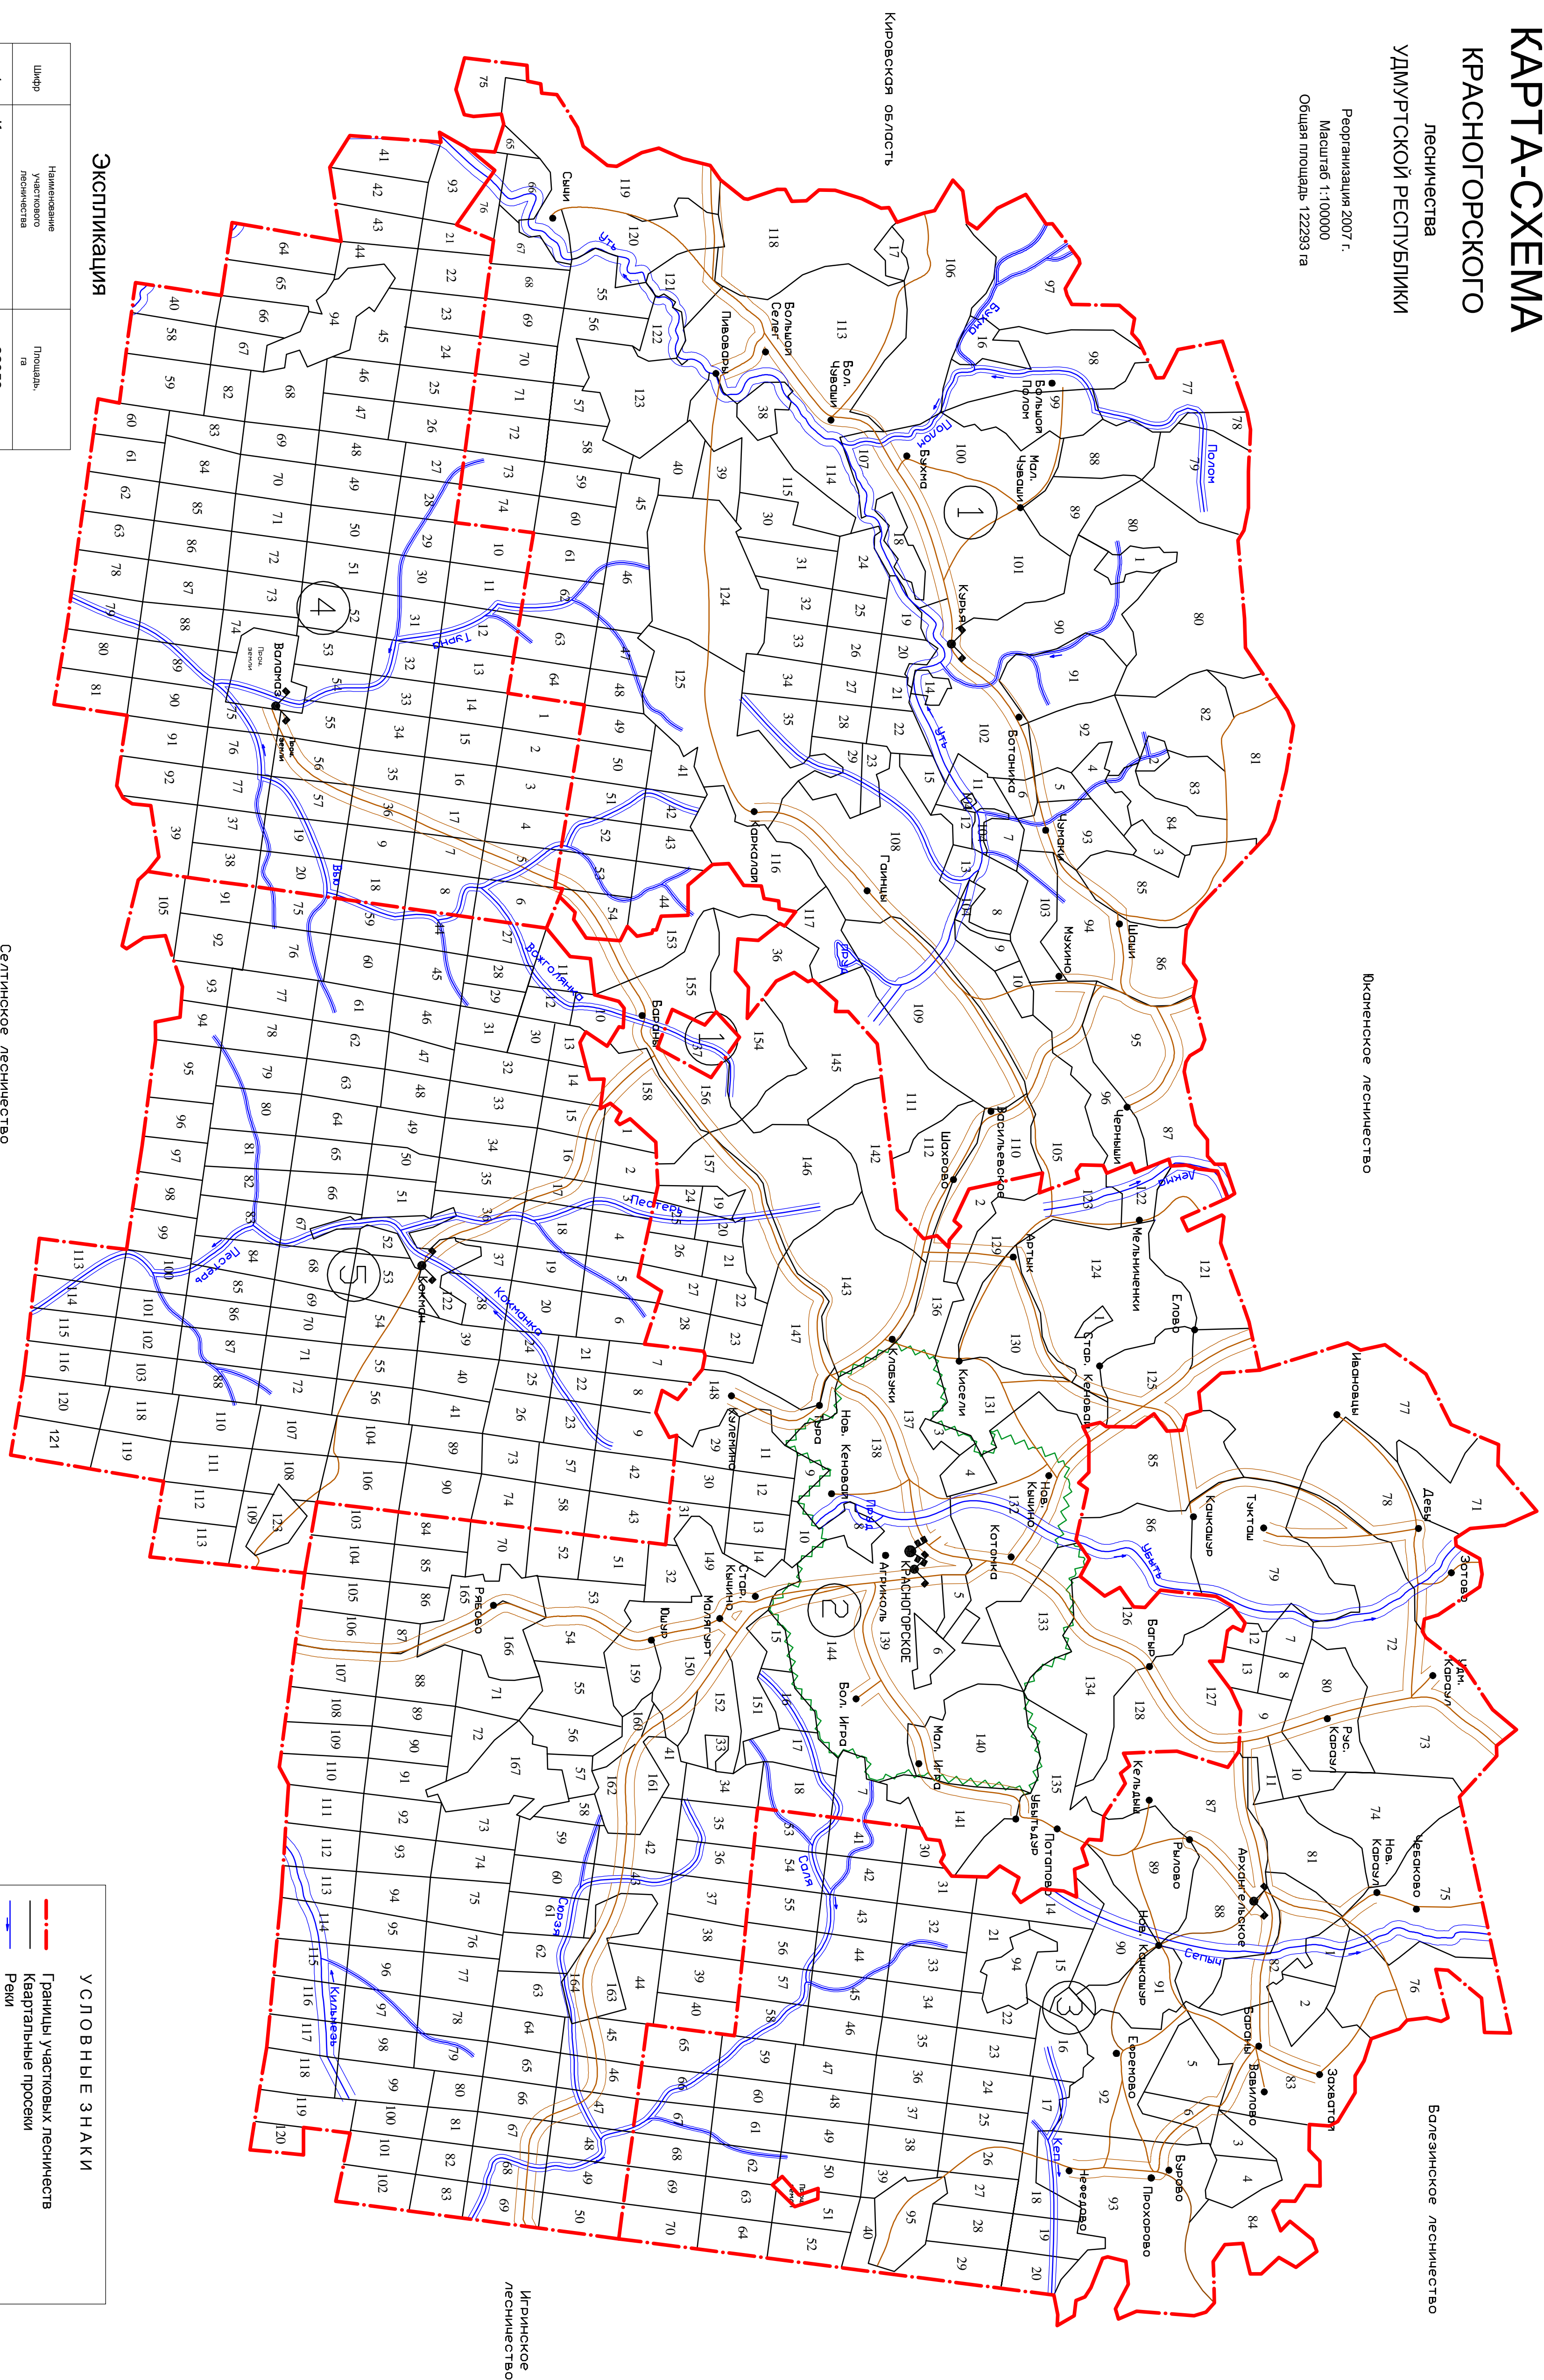

КАРТА-СХЕМА КРАСНОГОРСКОГО ЛЕСНИЧЕСТВА

УИМУПТСКОЙ РЕСПУБЛИКИ

ГОРЬБИНСКОЕ ЛЕСНИЧЕСТВО

ИЖМЕНИНСКОЕ ЛЕСНИЧЕСТВО

БОЛГАЙНСКОЕ ЛЕСНИЧЕСТВО

ИЖИНСКОЕ
ЛЕСНИЧЕСТВО

Экспликация

Шифр	Наименование лесничества	Площадь, га
1	Курьянское	22958
2	Светогорское	23941
3	Сельское	13000
4	Валдайское	20650
5	Командиское	25438
Итого:		122293

Сертинское лесничество

УСЛОВНЫЕ ЗНАКИ

	Границы участков лесничества
	Капитальные просеки
	Речи
	Границы водохозяйственных зон
	Ширококолейные железные дороги
	Автодорожные дороги
	Границы лесохозяйственных частей лесных зон
	Границы лесохозяйственных частей лесных зон
	Контроль лесничества
	Комплексы участков лесничества