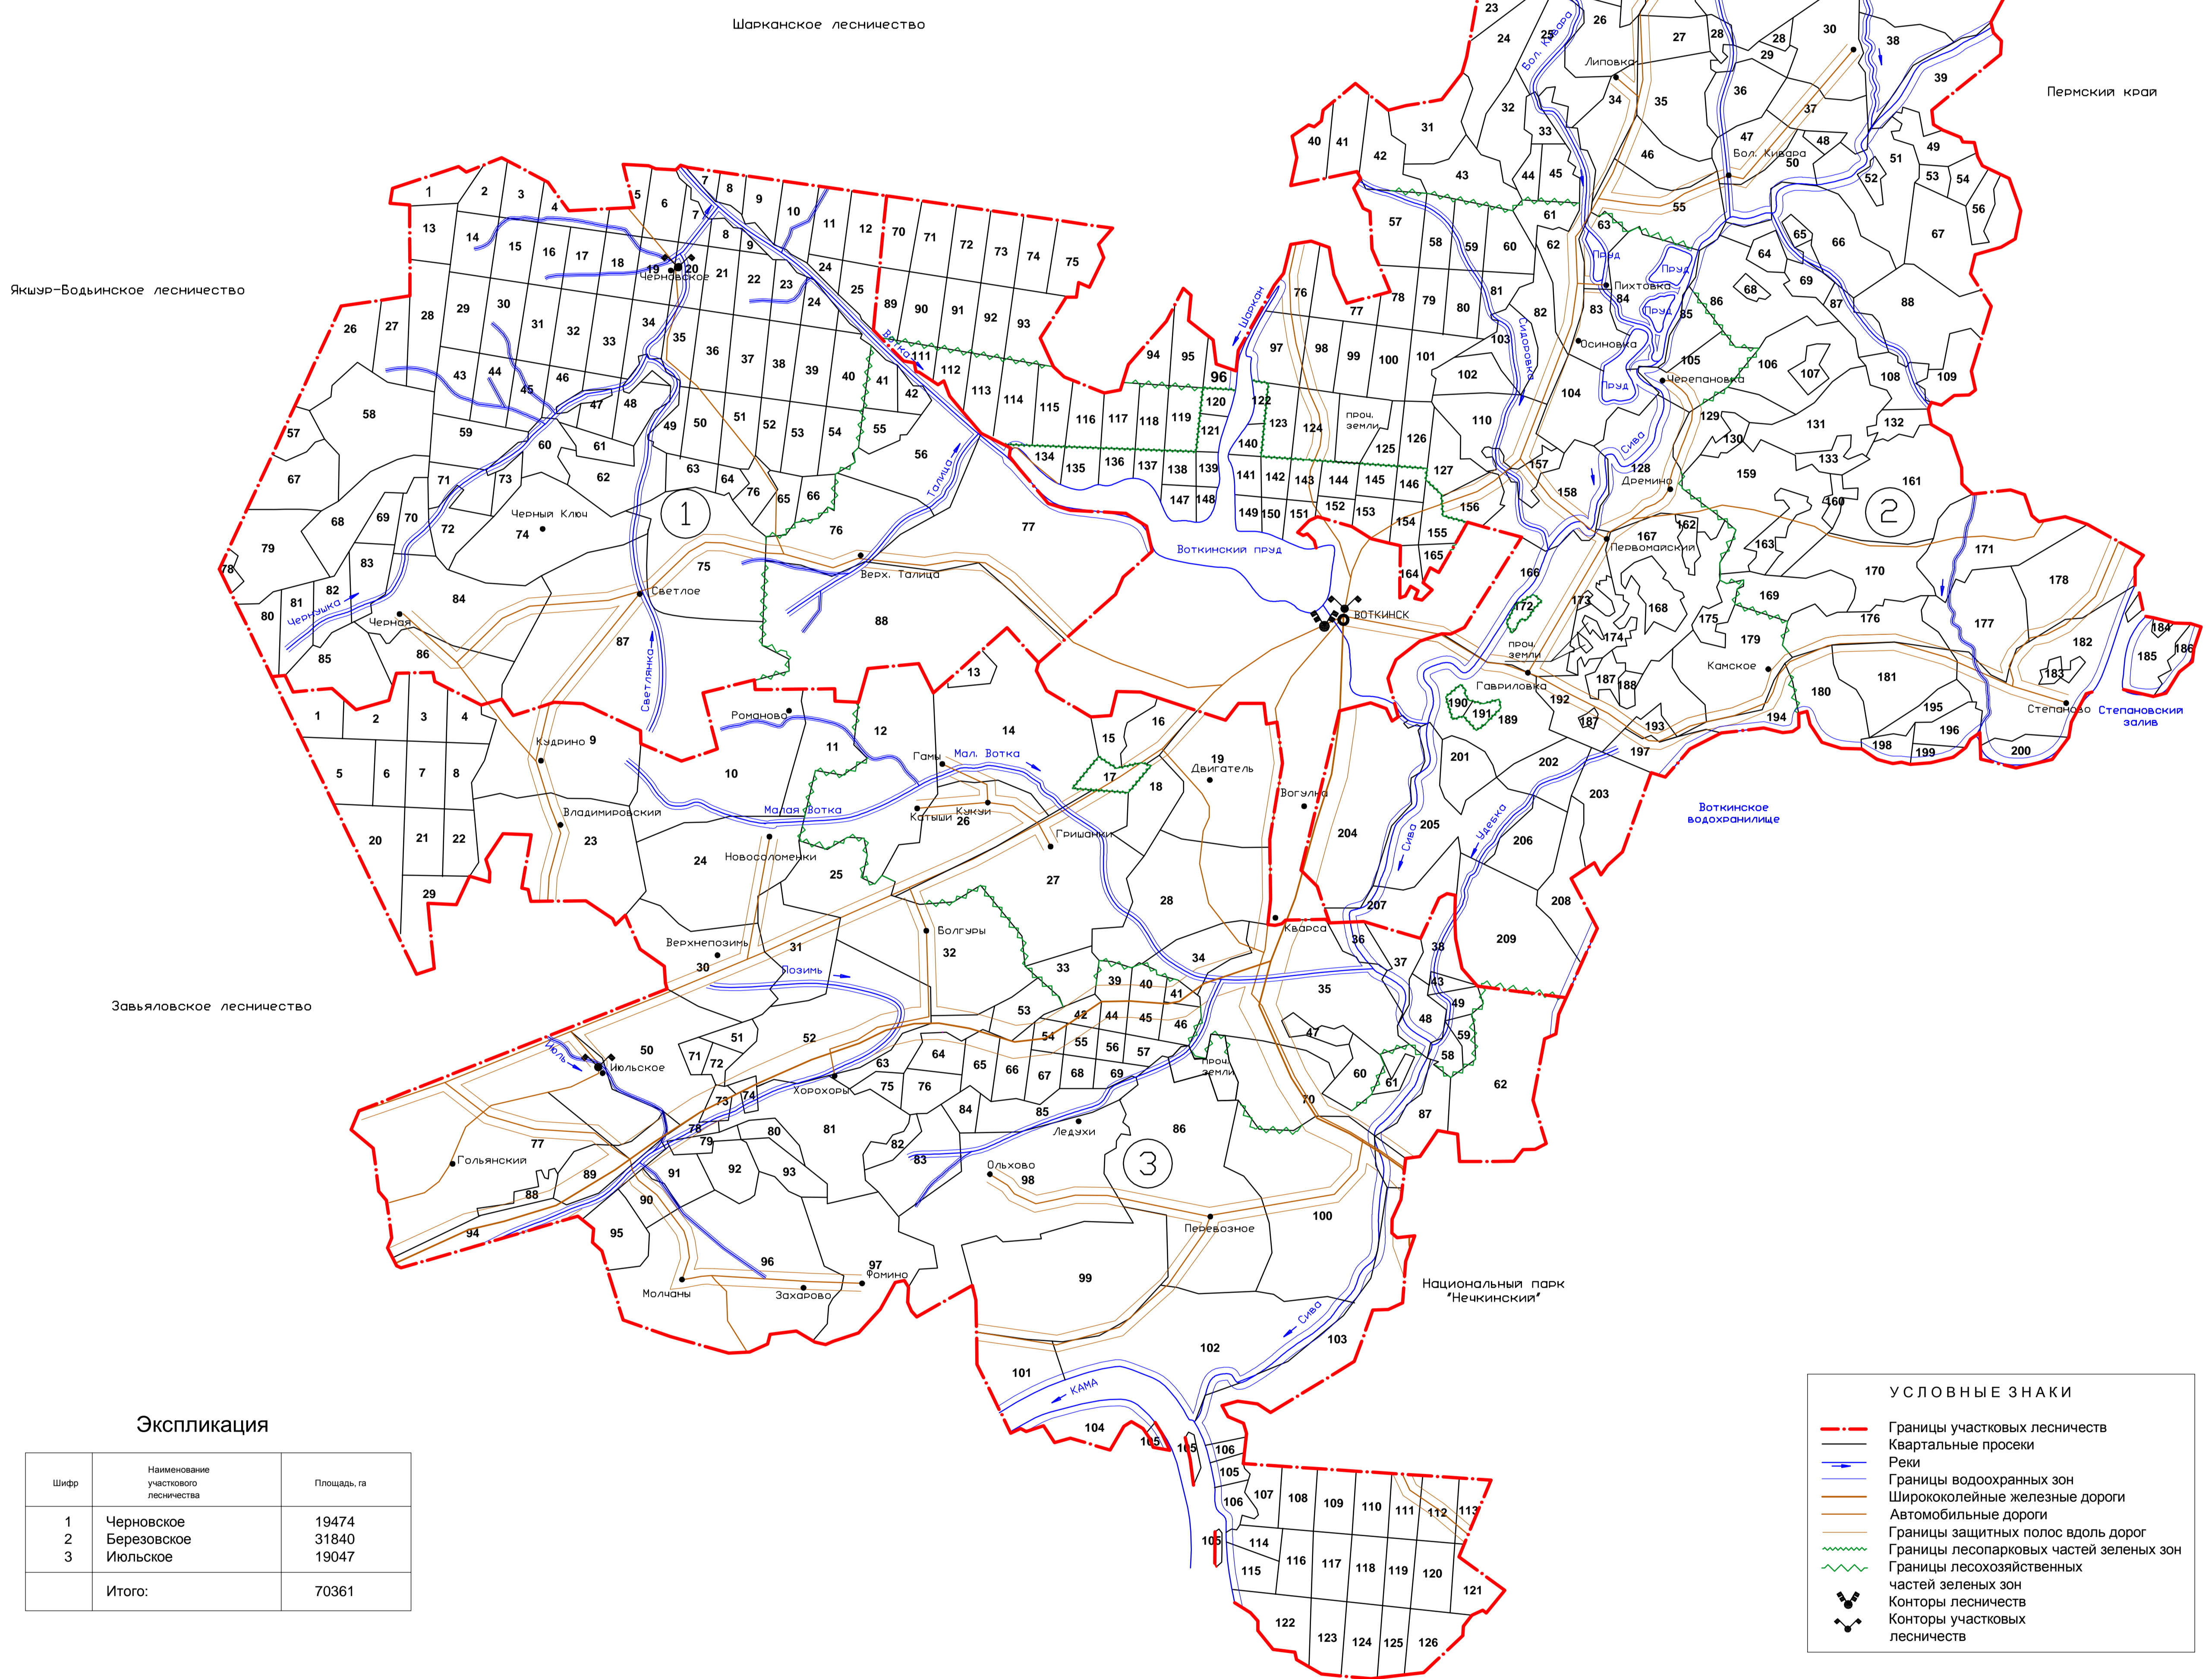

Министерство лесного хозяйства
Удмуртской Республики

КАРТА-СХЕМА

ВОТКИНСКОГО

лесничества
УДМУРТСКОЙ РЕСПУБЛИКИ

Проект 2007 г.
Масштаб 1:100000
Общая площадь 70361 га

Экспликация

Шифр	Наименование участка лесничества	Площадь, га
1	Черновское	19474
2	Березовское	31840
3	Июльское	19047
Итого:		70361

УСЛОВНЫЕ ЗНАКИ	
	Границы участковых лесничеств
	Квартальные просеки
	Реки
	Границы водоохранных зон
	Ширококолейные железные дороги
	Автомобильные дороги
	Границы защитных полос вдоль дорог
	Границы лесопарковых частей зеленых зон
	Границы лесохозяйственных частей зеленых зон
	Канторы лесничеств
	Канторы участковых лесничеств