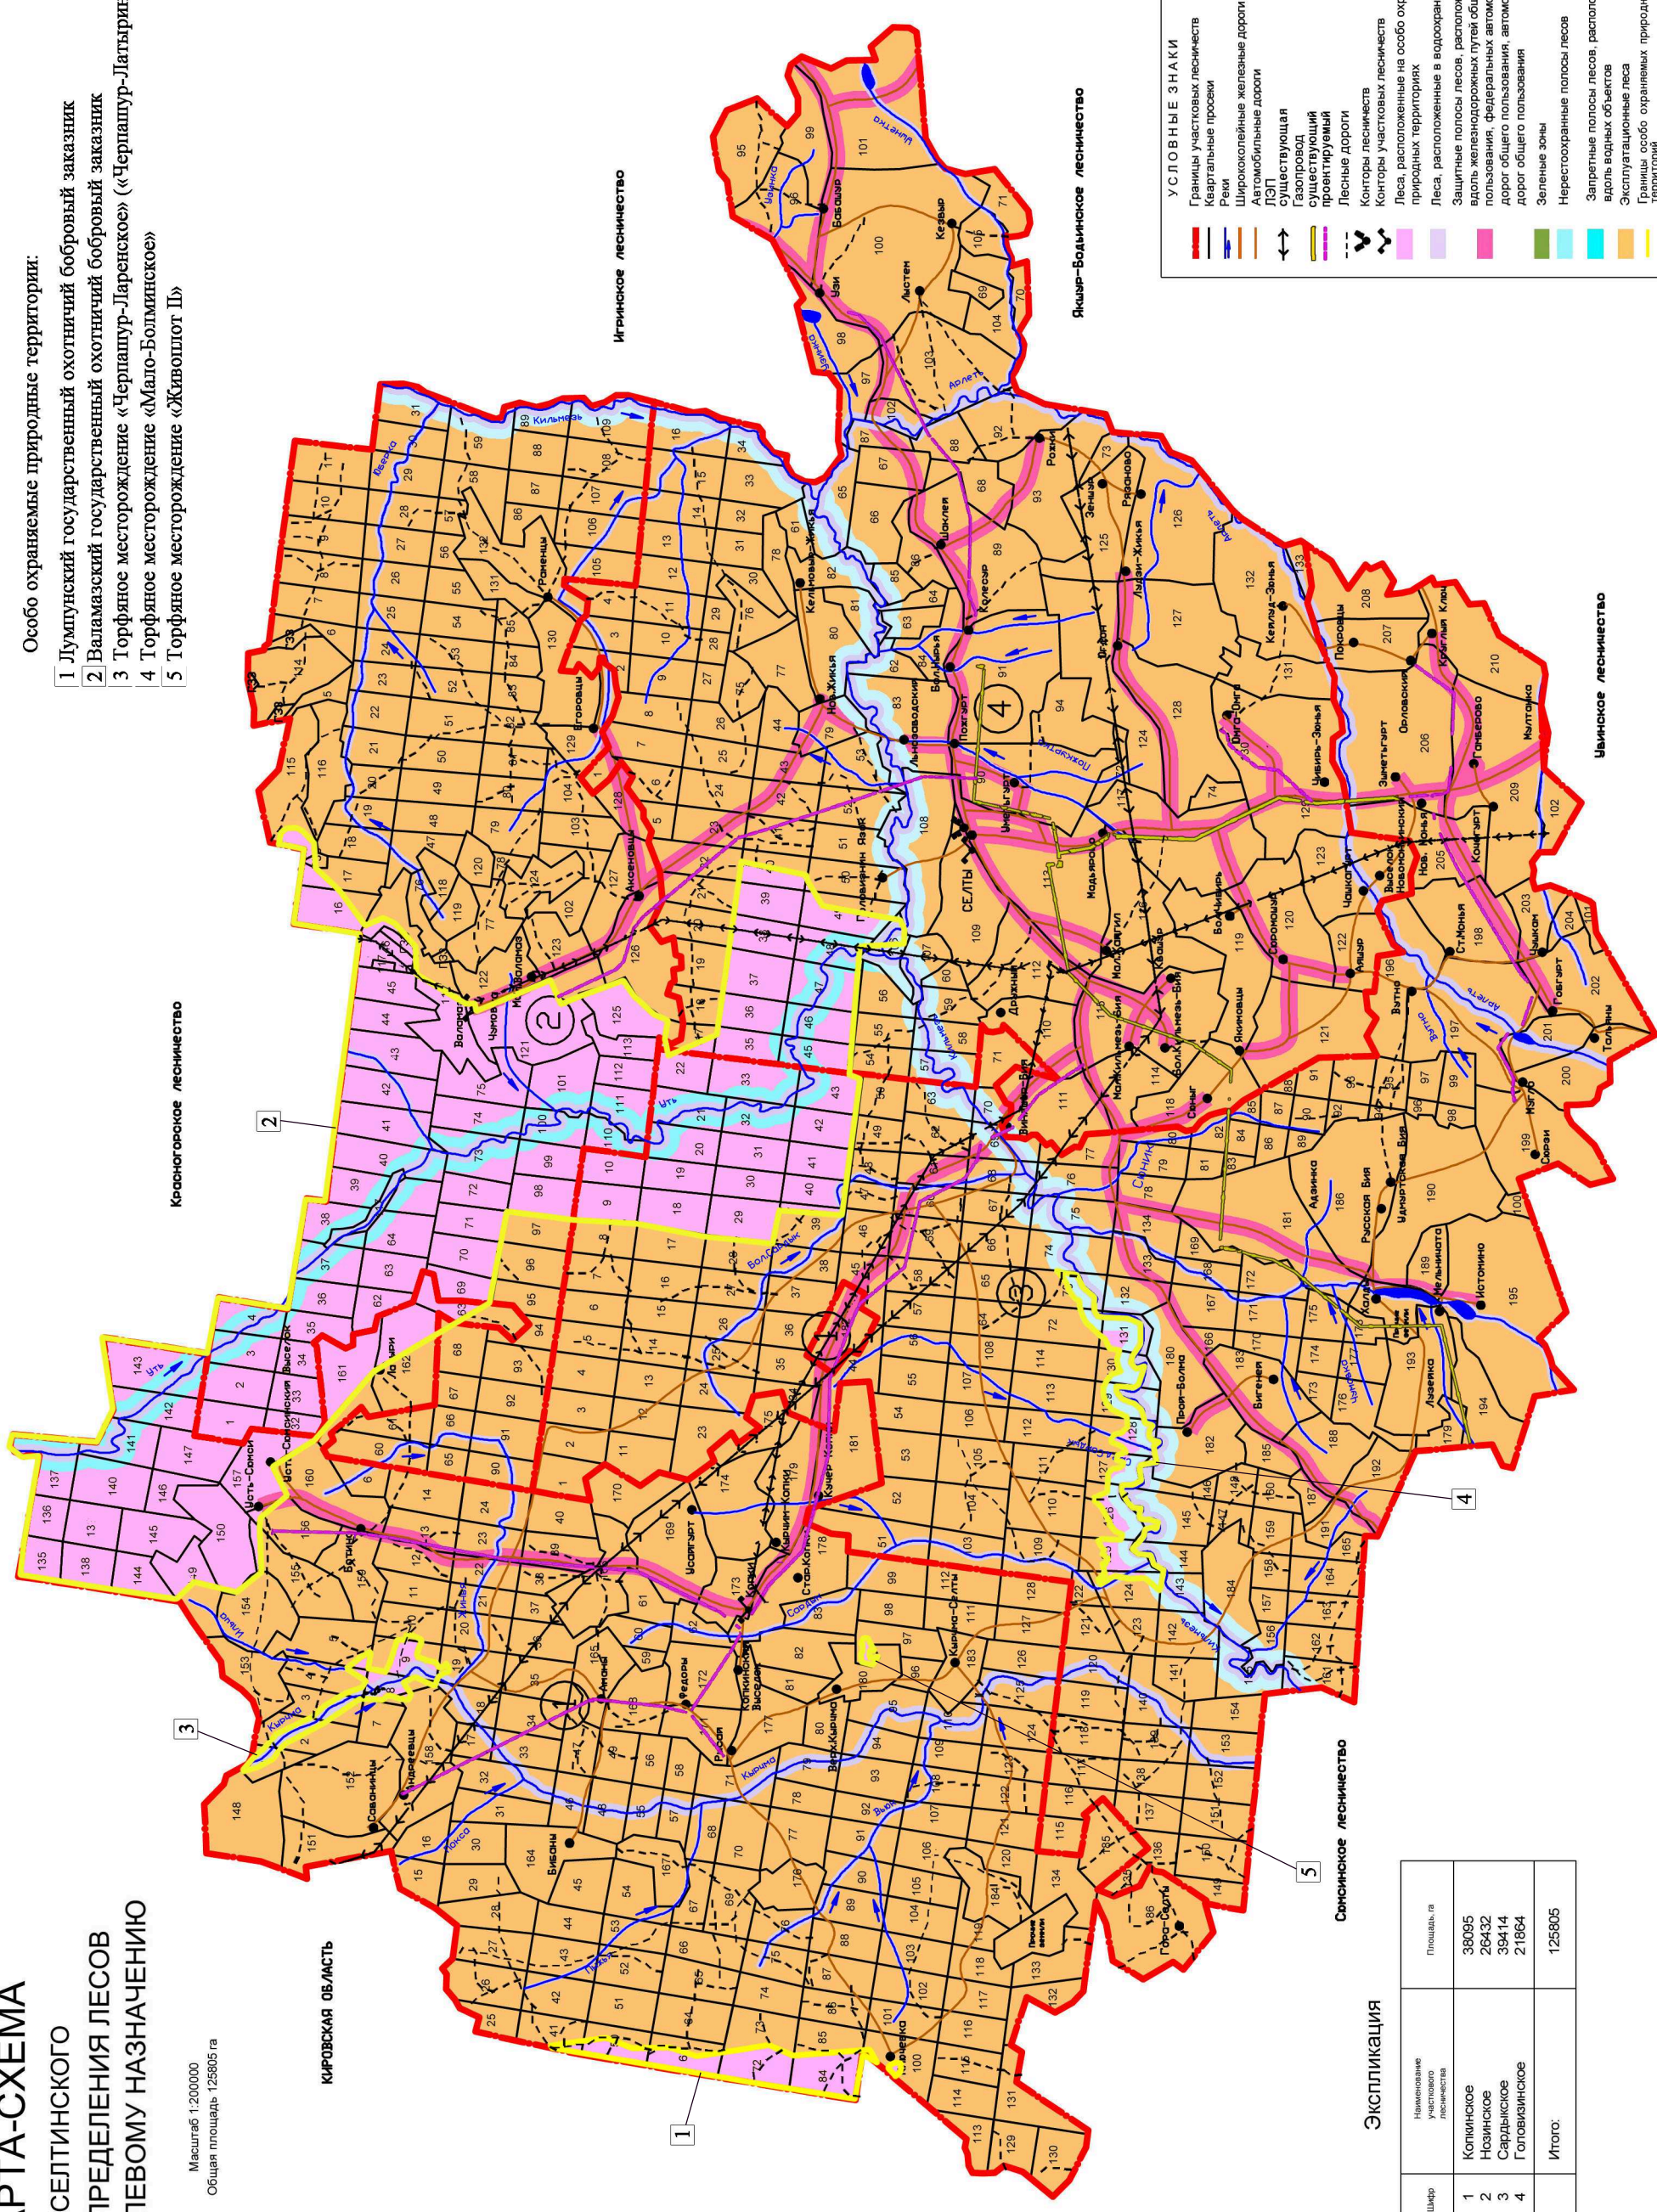

# КАРТА-СХЕМА СЕЛТИНСКОГО РАСПРЕДЕЛЕНИЯ ЛЕСОВ ПО ЦЕЛЕВОМУ НАЗНАЧЕНИЮ

Масштаб 1:200000  
Общая площадь 125805 га

Особо охраняемые природные территории:

- 1 Лумпунский государственный охотничий боровый заказник
- 2 Валамазский государственный охотничий боровый заказник
- 3 Горфяное месторождение «Чернапур-Ларенское» («Чернапур-Латгиринское»)
- 4 Горфяное месторождение «Мало-Болминское»
- 5 Горфяное месторождение «Живолот II»

## Экспликация

Шифр	Наименование участка лесничества	Площадь, га
1	Копинское	38095
2	Нозинское	26432
3	Сардыкское	39414
4	Головинское	21864
Итого:		125805

### УСЛОВНЫЕ ЗНАКИ

	Границы участков лесничества
	Квартальные просеки
	Речи
	Ширококолейные железные дороги
	ЛСТП
	Автомобильные дороги
	Существующая
	Газопровод
	Существующий проектируемый
	Лесные дороги
	Конторы лесничеств
	Конторы участков лесничества
	Леса, расположенные на особо охраняемых природных территориях
	Леса, расположенные в водоохраных зонах
	Защитные полосы лесов, расположенные вдоль железнодорожных путей общего пользования, федеральных автомобильных дорог общего пользования, автомобильных дорог общего пользования
	Зеленые зоны
	Нерестовые полосы лесов
	Запретные полосы лесов, расположенные вдоль водных объектов
	Эксплуатационные леса
	Границы особо охраняемых природных территорий