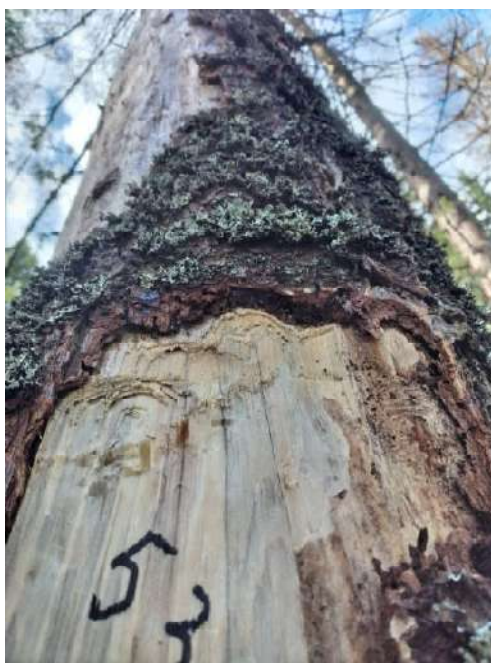

Аварийное дерево №51

Координаты N 57.09804 E52.14907

Аварийное дерево №52

Координаты N 57.09797 E52.14928

Аварийное дерево №53

Координаты N 57.09791 E52.14925

Аварийное дерево №54

Координаты N 57.09789 E52.14920