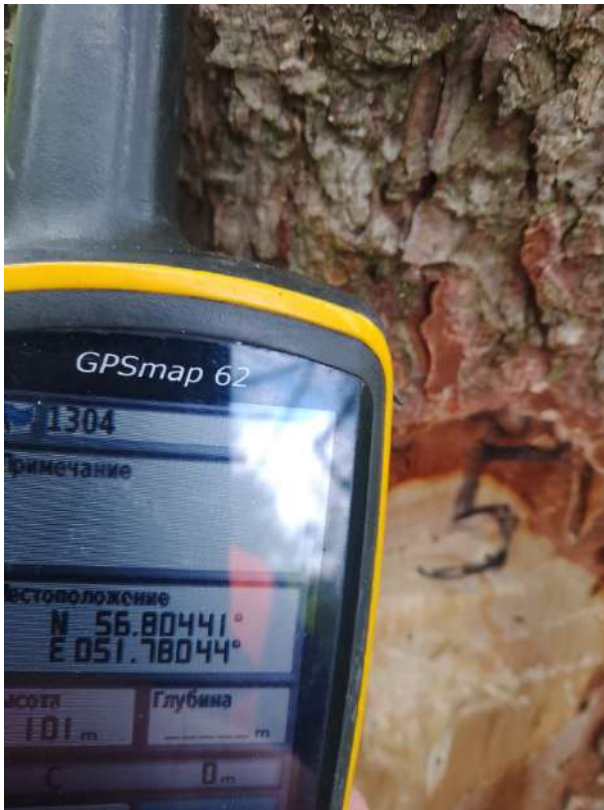

Аварийное дерево № 5