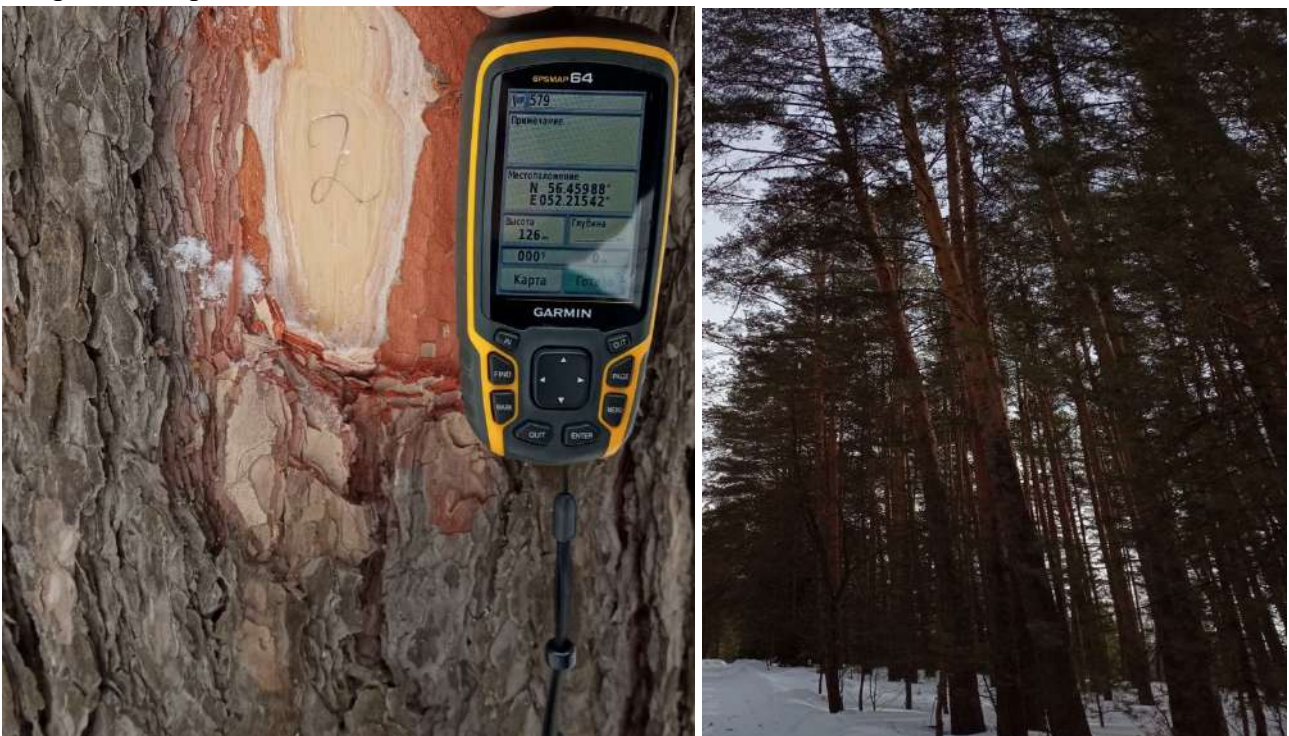

Аварийное дерево № 2

Координаты 56.45988 / 052.21542