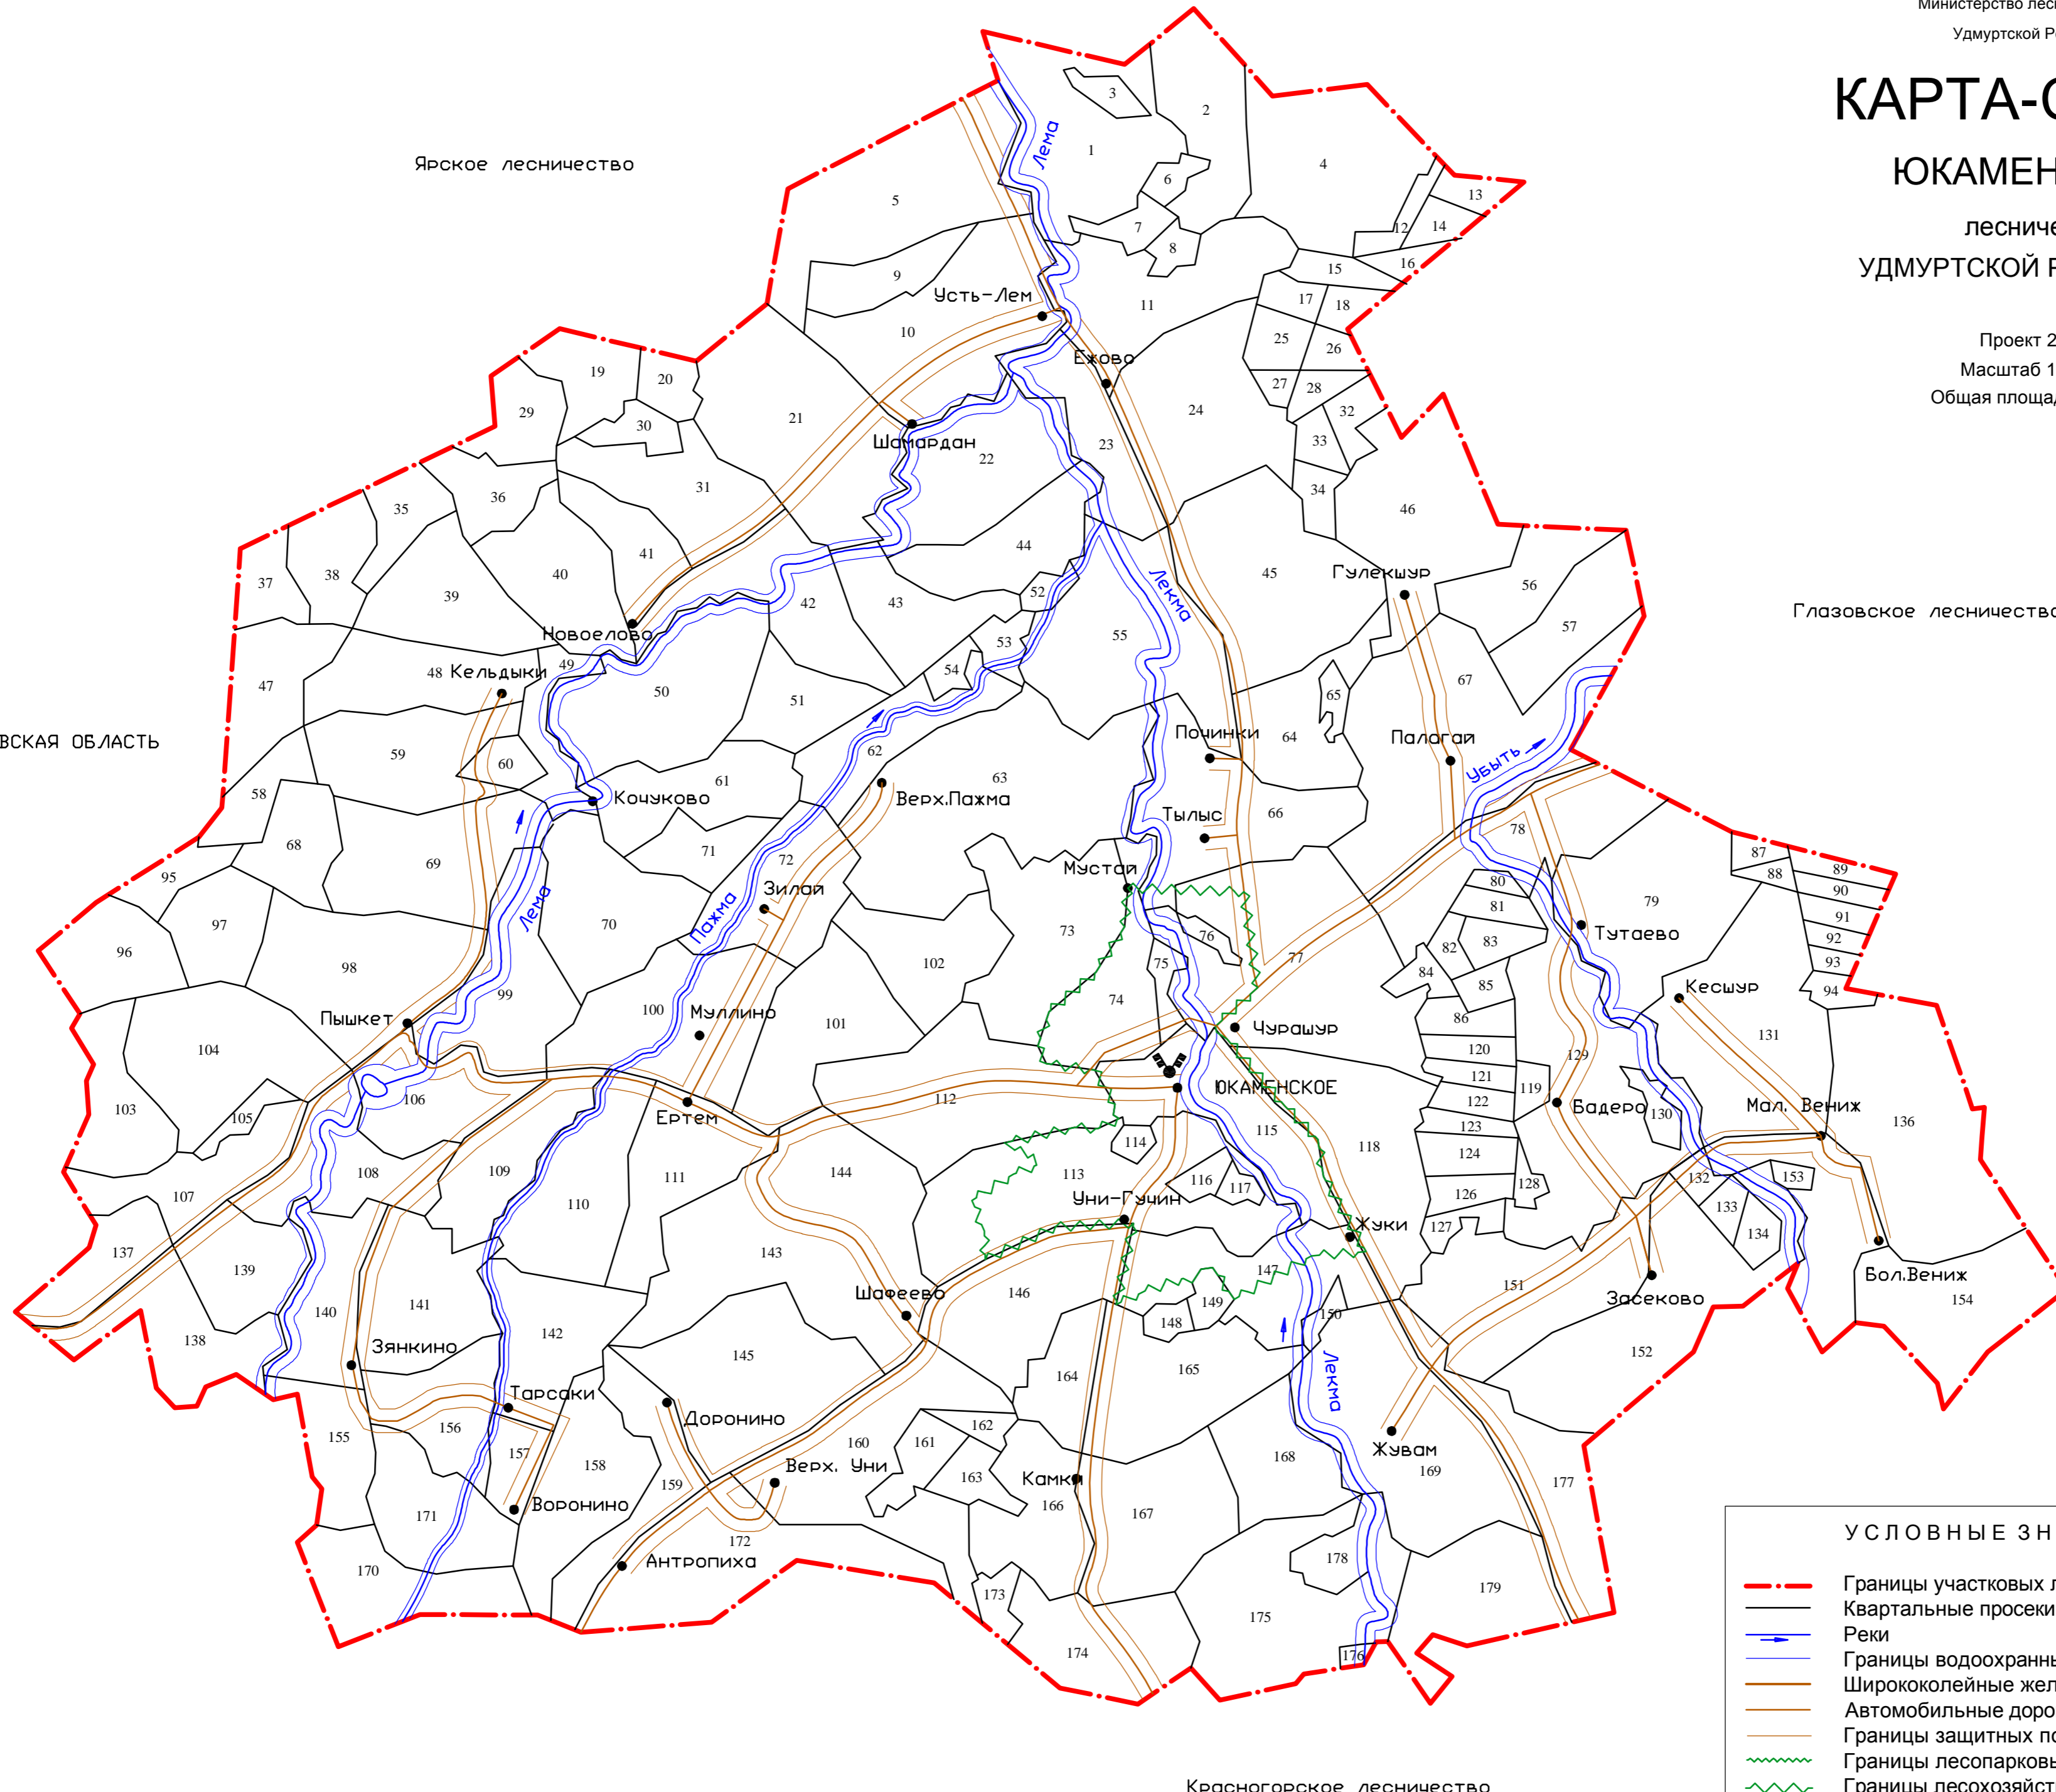

Министерство лесного хозяйства
Удмуртской Республики

КАРТА-СХЕМА ЮКАМЕНСКОГО лесничества УДМУРТСКОЙ РЕСПУБЛИКИ

Проект 2007 г.
Масштаб 1:100000
Общая площадь 27552 га

Глазовское лесничество

КИРОВСКАЯ ОБЛАСТЬ

- УСЛОВНЫЕ ЗНАКИ**
- Границы участковых лесничеств
 - Квартальные просеки
 - Реки
 - Границы водоохранных зон
 - Ширококолейные железные дороги
 - Автомобильные дороги
 - Границы защитных полос вдоль дорог
 - Границы лесопарковых частей зеленых зон
 - Границы лесохозяйственных частей зеленых зон
 - ☛ Конторы лесничеств
 - ☛ Конторы участковых лесничеств