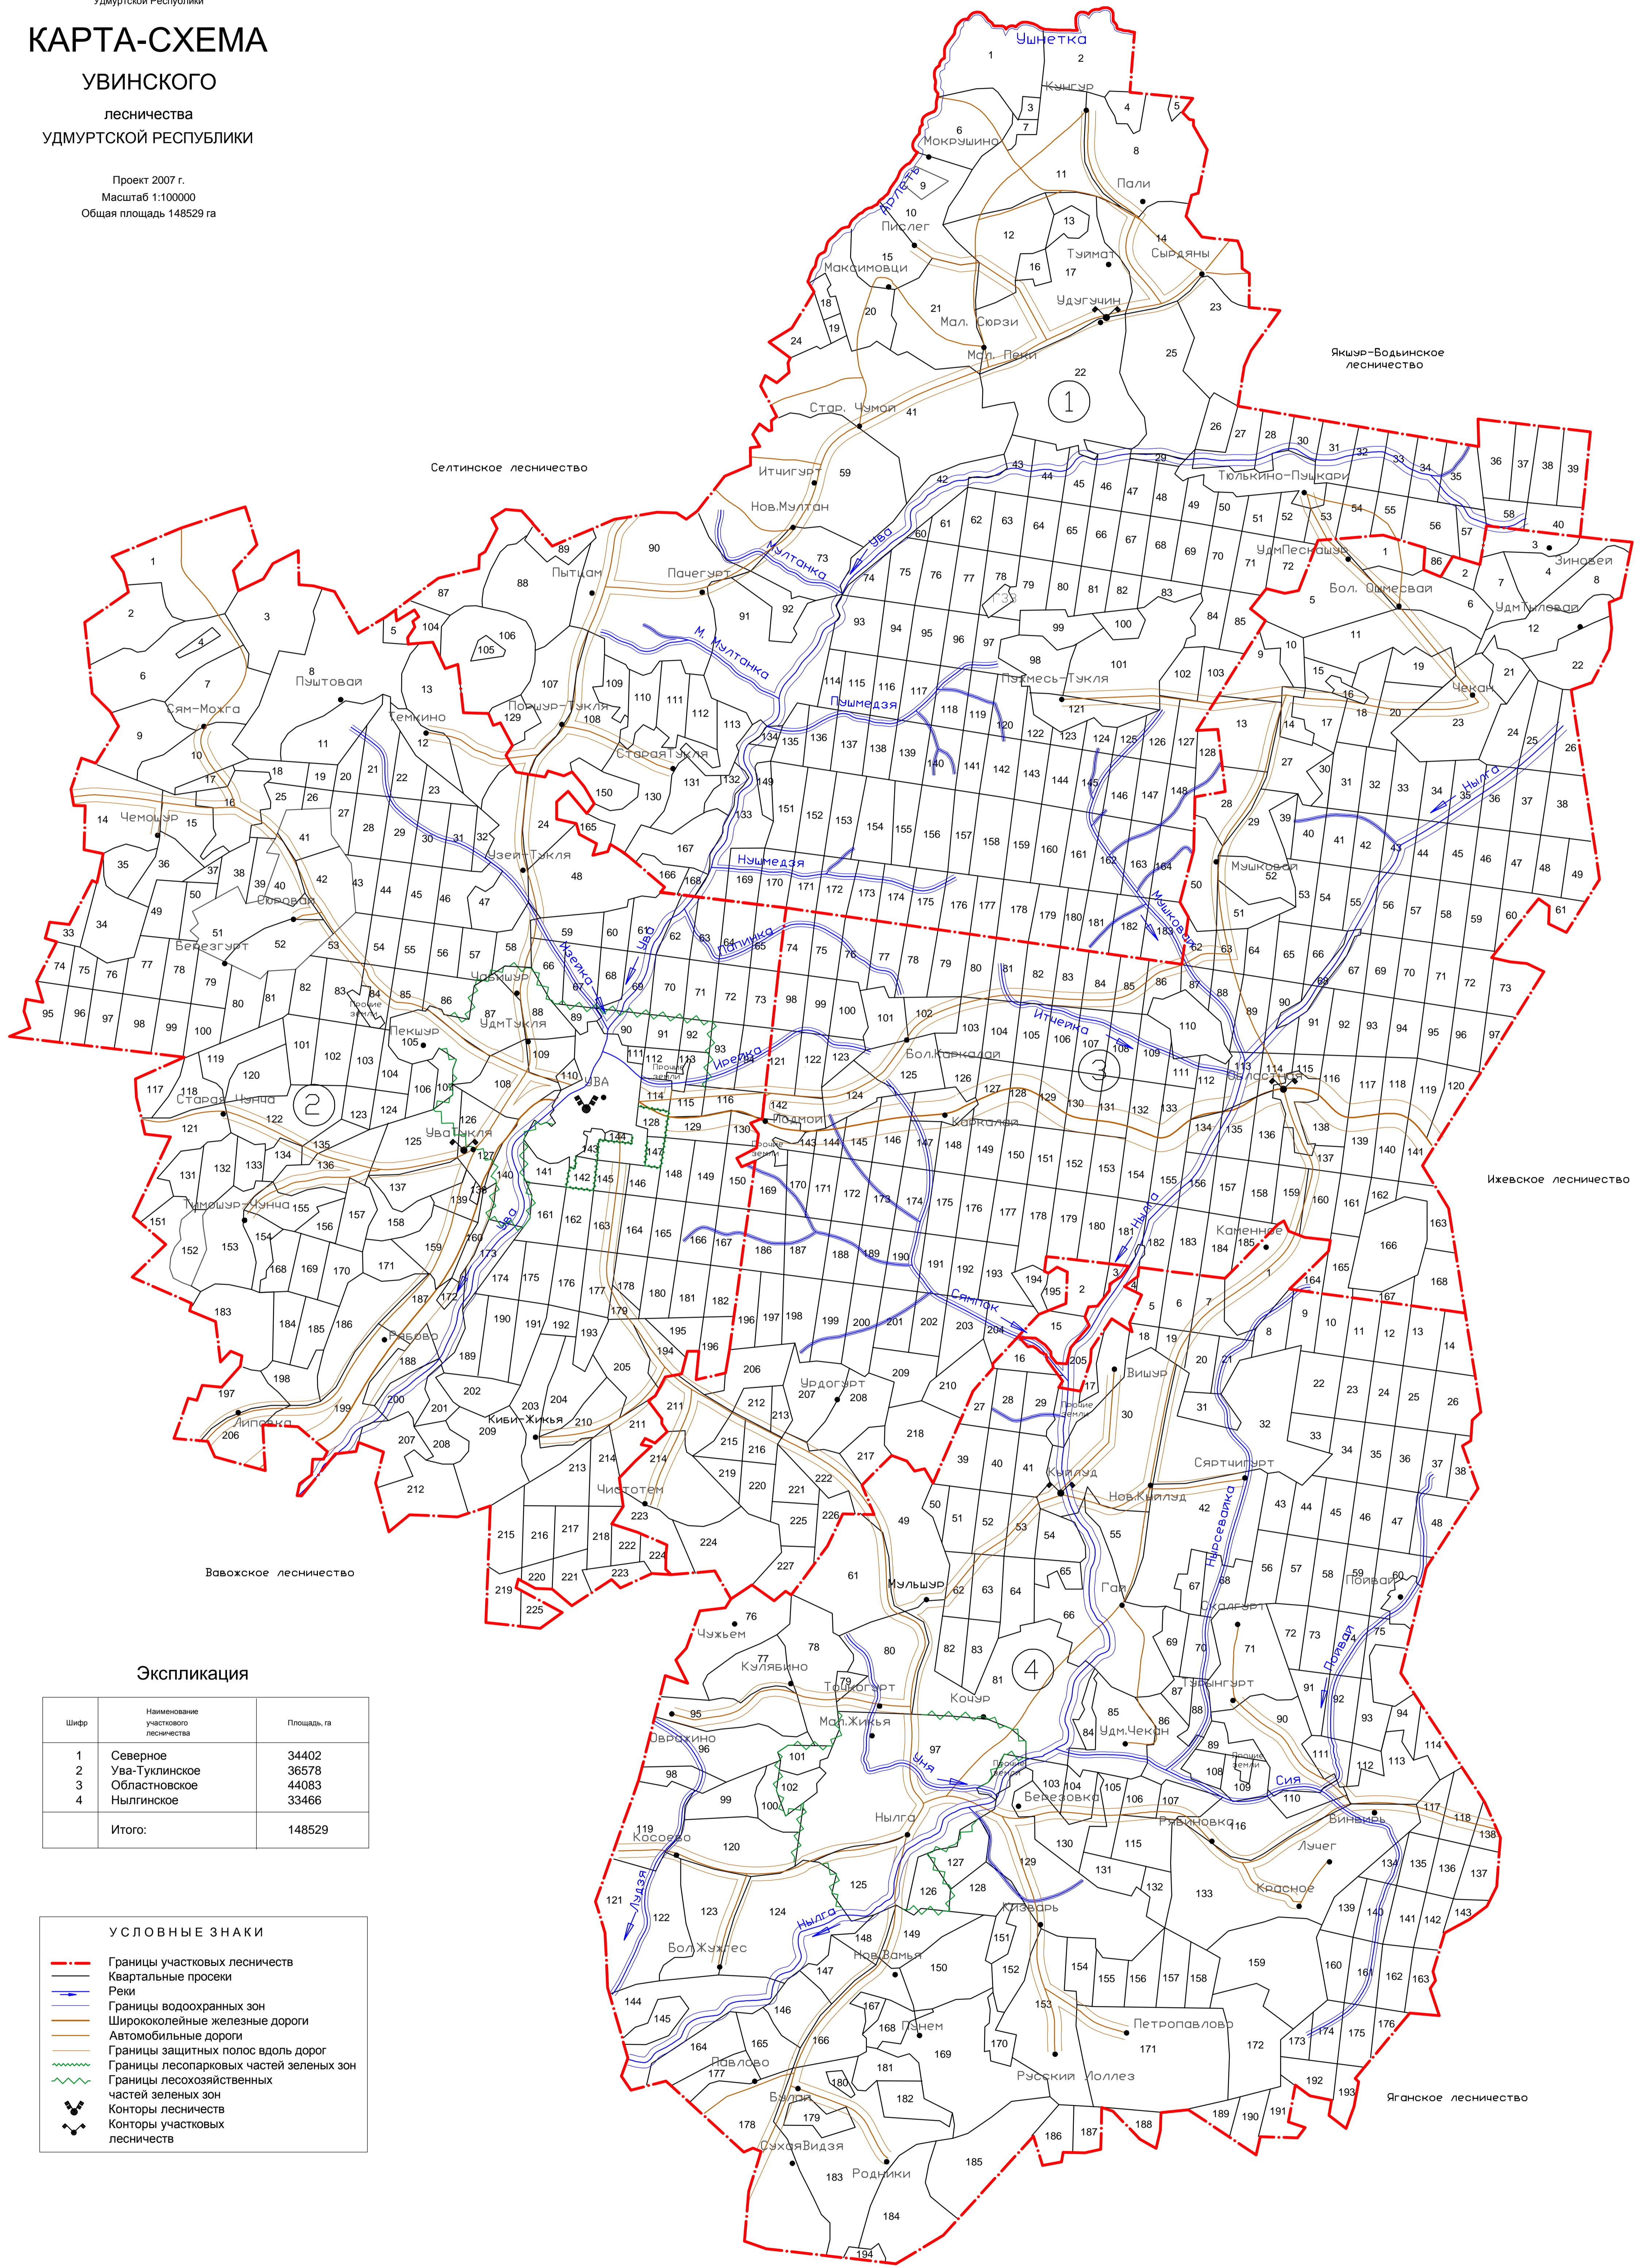

Министерство лесного хозяйства
Удмуртской Республики

КАРТА-СХЕМА УВИНСКОГО лесничества УДМУРТСКОЙ РЕСПУБЛИКИ

Проект 2007 г.
Масштаб 1:100000
Общая площадь 148529 га

Экспликация

Шифр	Наименование участка лесничества	Площадь, га
1	Северное	34402
2	Ува-Туклинское	36578
3	Областновское	44083
4	Нылгинское	33466
Итого:		148529

УСЛОВНЫЕ ЗНАКИ

- Границы участков лесничеств
- Квартальные просеки
- Реки
- Границы водоохранных зон
- Ширококолейные железные дороги
- Автомобильные дороги
- Границы защитных полос вдоль дорог
- Границы лесопарковых частей зеленых зон
- Границы лесохозяйственных частей зеленых зон
- Контур лесничества
- Контур участка лесничества