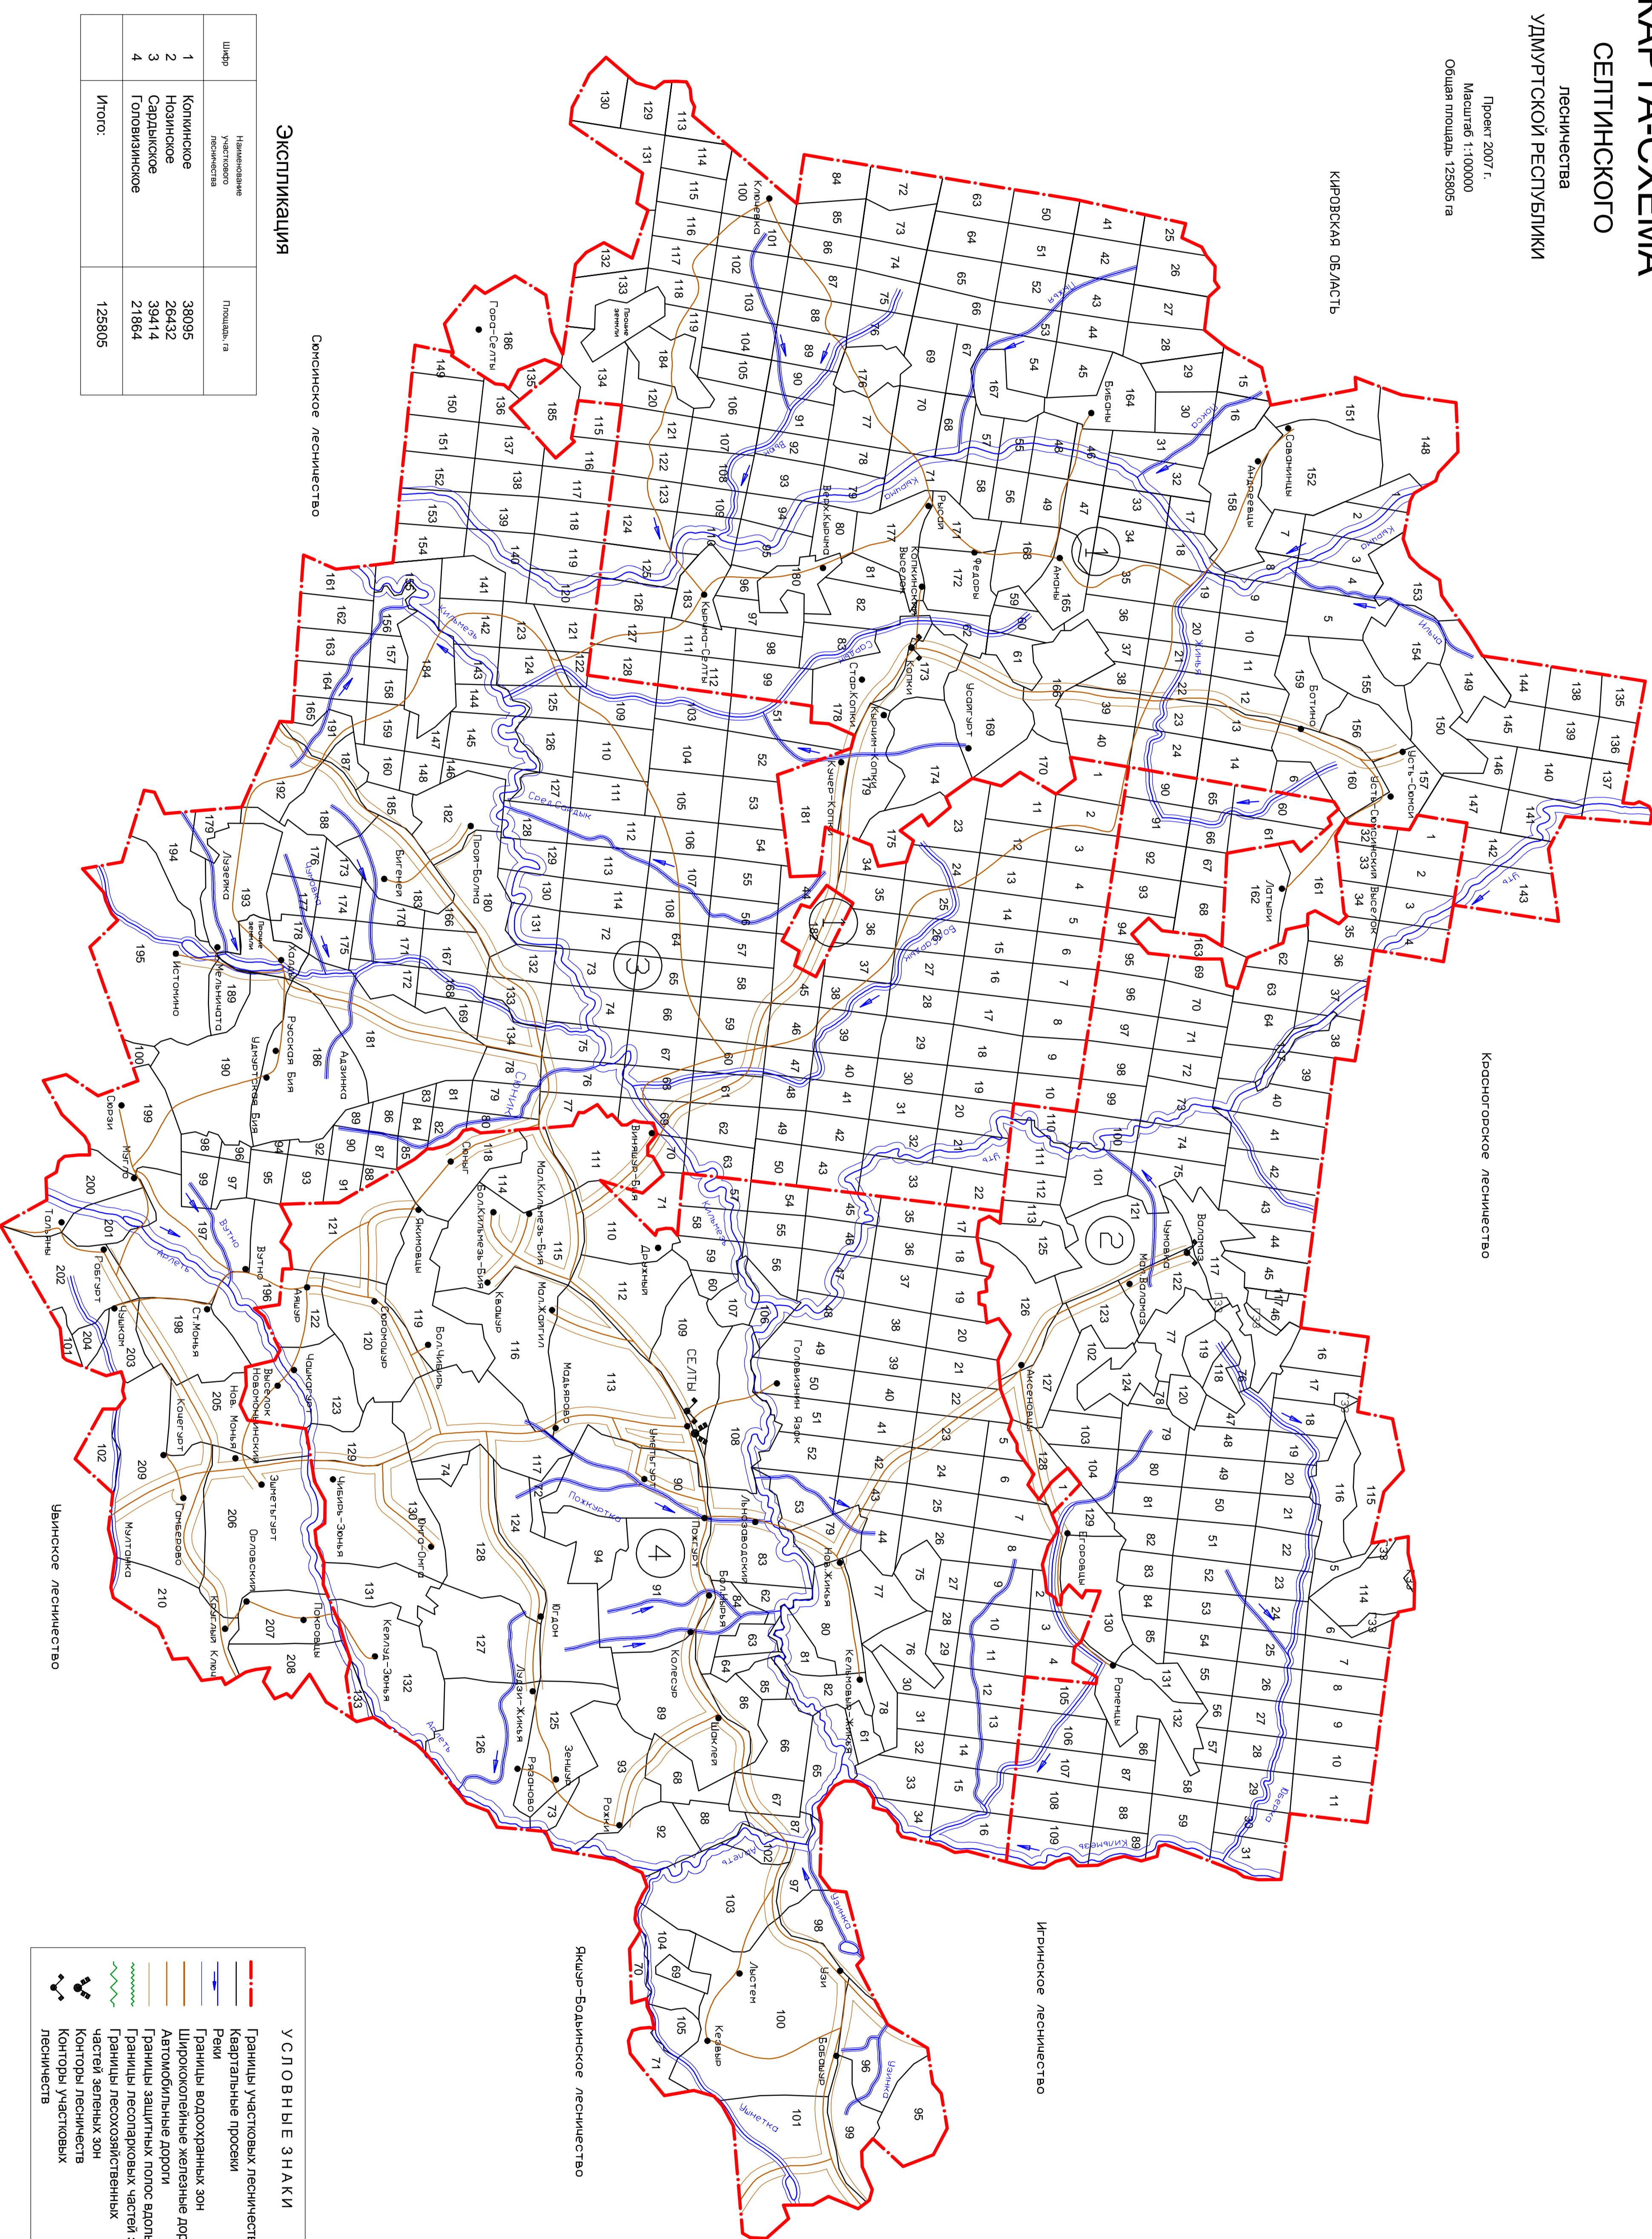

Министерство лесного хозяйства
Удмуртской Республики

КАРТА-СХЕМА СЕЛТИНСКОГО ЛЕСНИЧЕСТВА УДМУРТСКОЙ РЕСПУБЛИКИ

Проект 2007 г.
Масштаб 1:125000
Общая площадь 125806 га

Экспликация

Цифра	Наименование участка	Площадь, га
1	Козинское лесничество	38095
2	Козинское лесничество	26432
3	Сельтинское лесничество	38414
4	Головинское лесничество	21854
Итого:		125806

1. **УСЛОВНЫЕ ЗНАКИ**
2. Границы участков лесничества
   - Водораздельные линии
   - Границы водохозяйств
   - Ширококолейные железные дороги
   - Автомобильные дороги
   - Границы защитных полос вдоль дорог
   - Границы лесозащитных полос
   - Числовые значения
   - Контроль участков лесничества