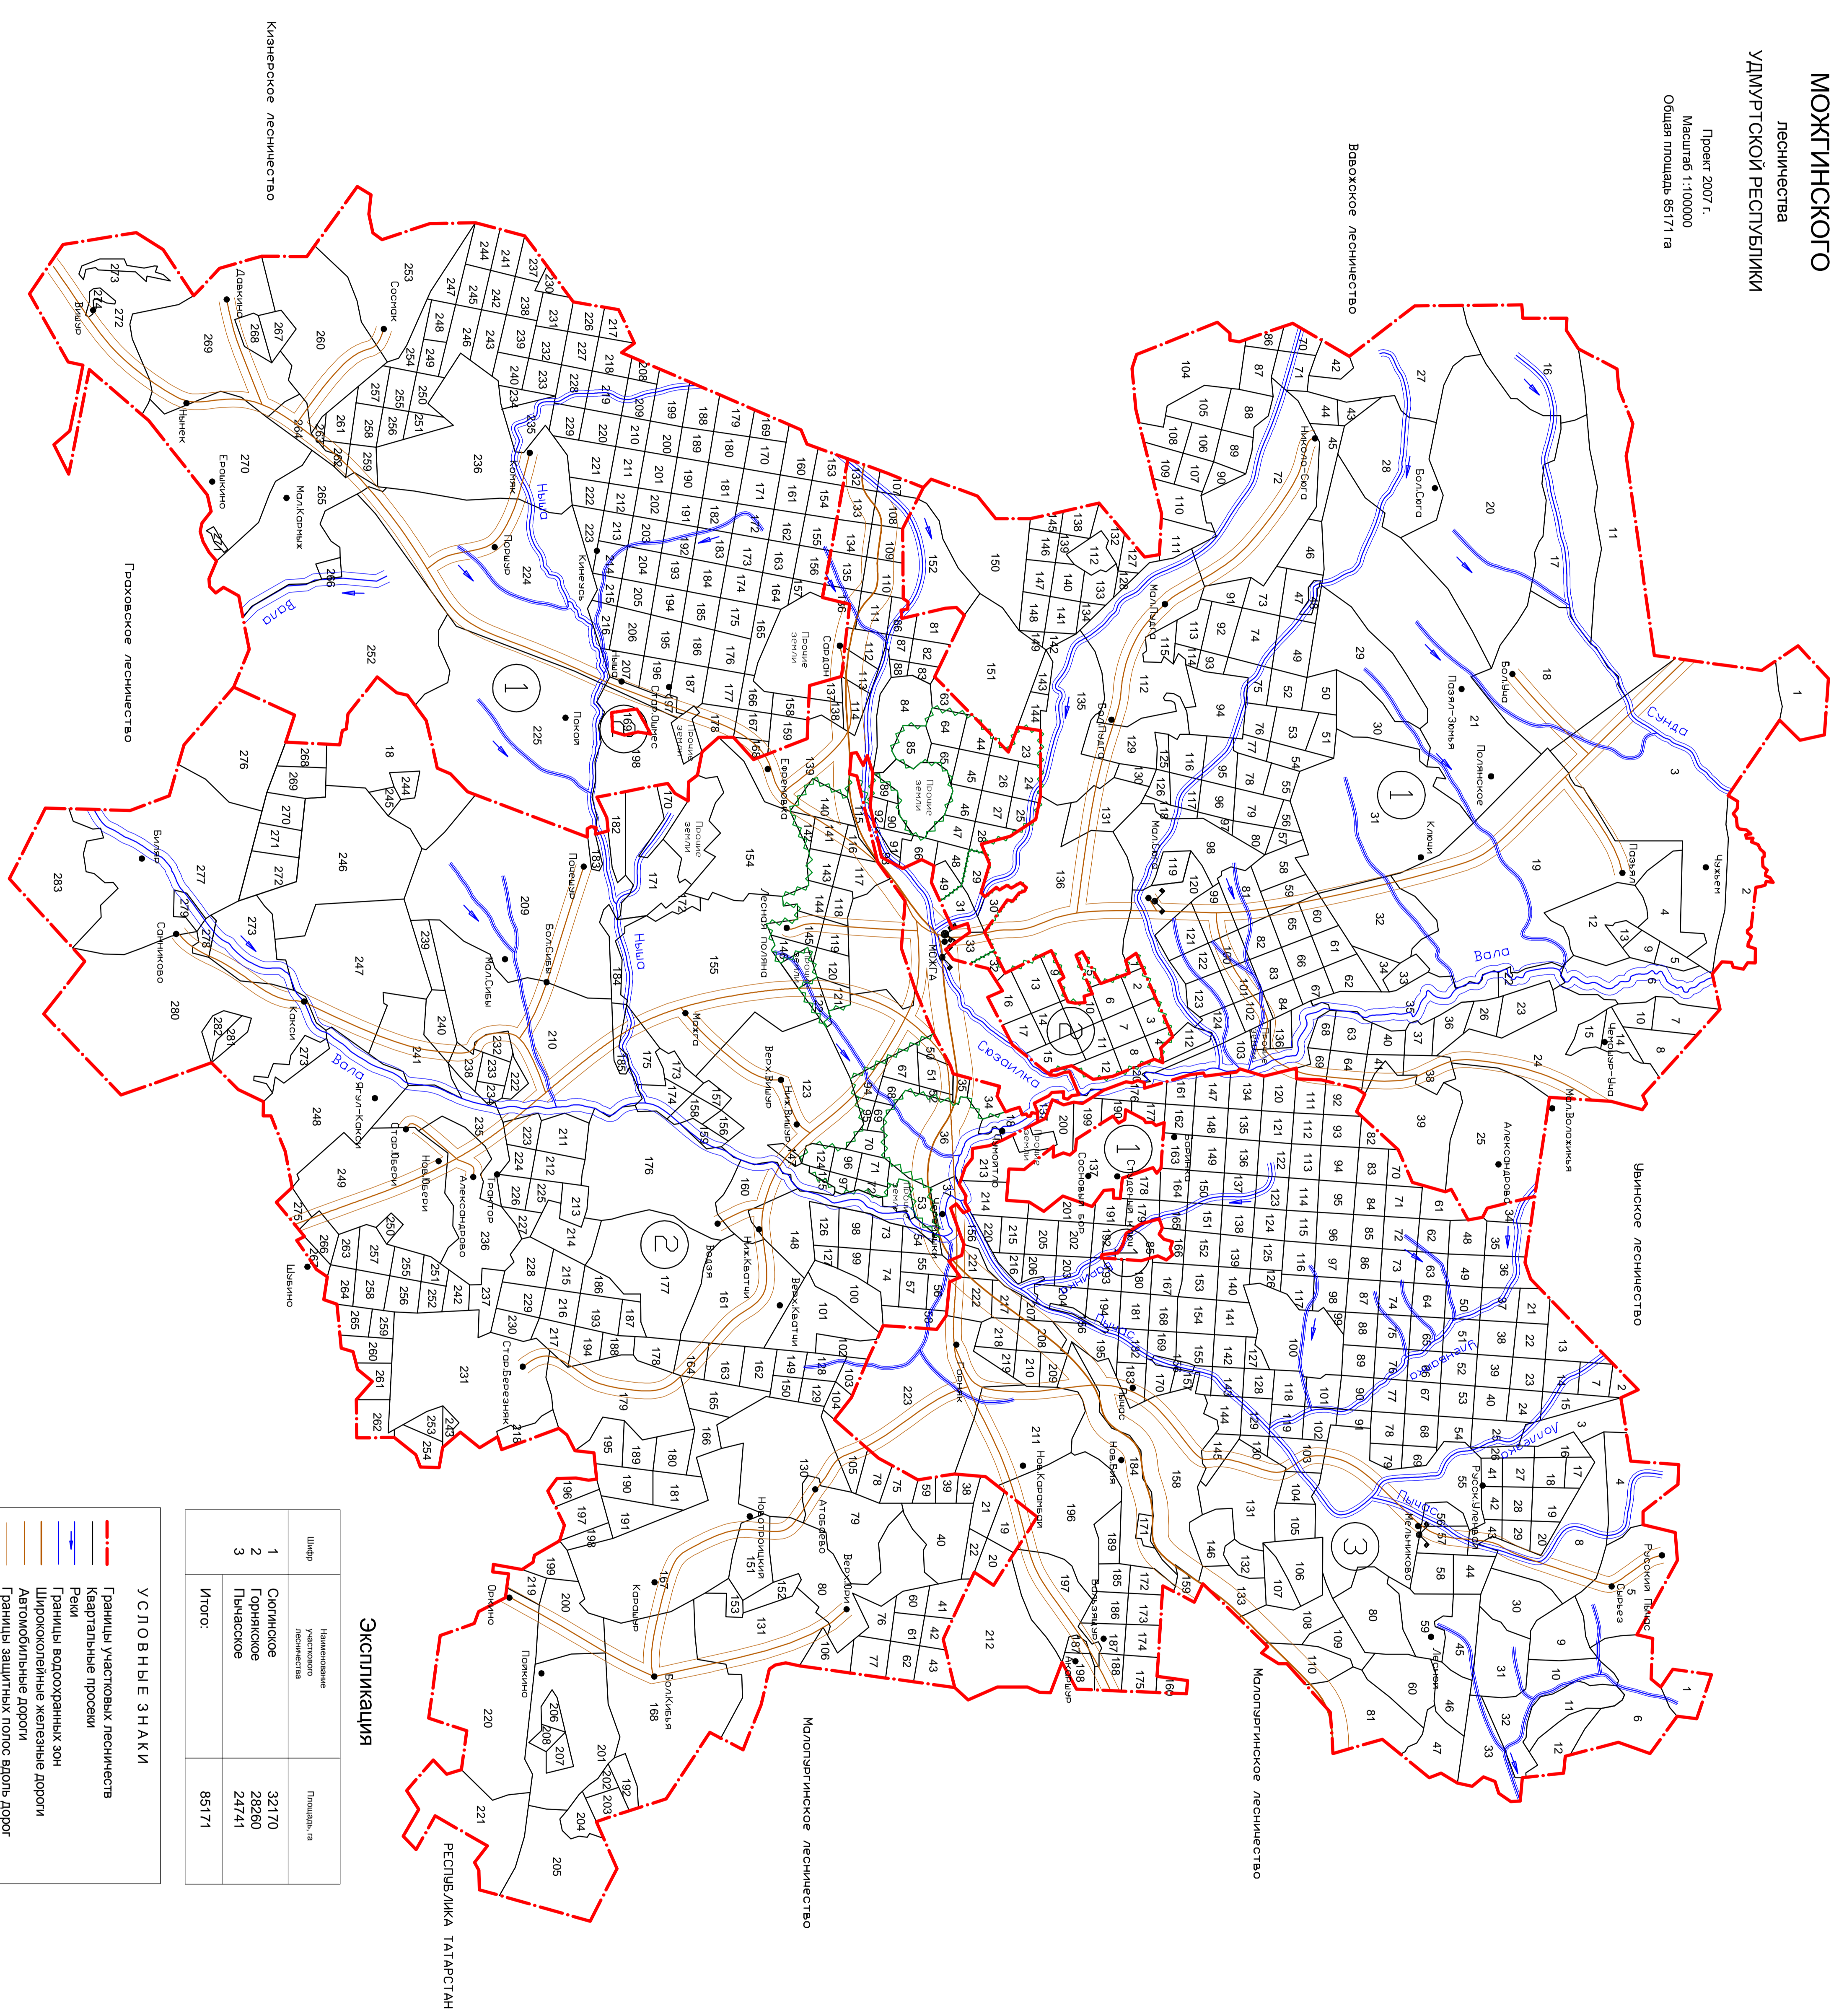

КАРТА-СХЕМА МОЖГИНСКОГО ЛЕСНИЧЕСТВА УДМУРТСКОЙ РЕСПУБЛИКИ

Проект 2007 г.
Масштаб 1:100000
Общая площадь 85171 га

Экспликация

Шифр	Наименование лесничества	Площадь, га
1	Синьковское	32170
2	Горьковское	28260
3	Пичаевское	24741
	Итого:	85171

- УСЛОВНЫЕ ЗНАКИ**
- Границы участков лесничества
 - Капитальные пролозы
 - Реки
 - Границы водоохранных зон
 - Широколиственные и смешанные леса
 - Рельефно-ландшафтные участки
 - Границы лесопользовательских частей зеленых зон
 - Границы лесохозяйственных частей зеленых зон
 - Части зеленых зон
 - Конторы лесничества
 - Конторы участков лесничества