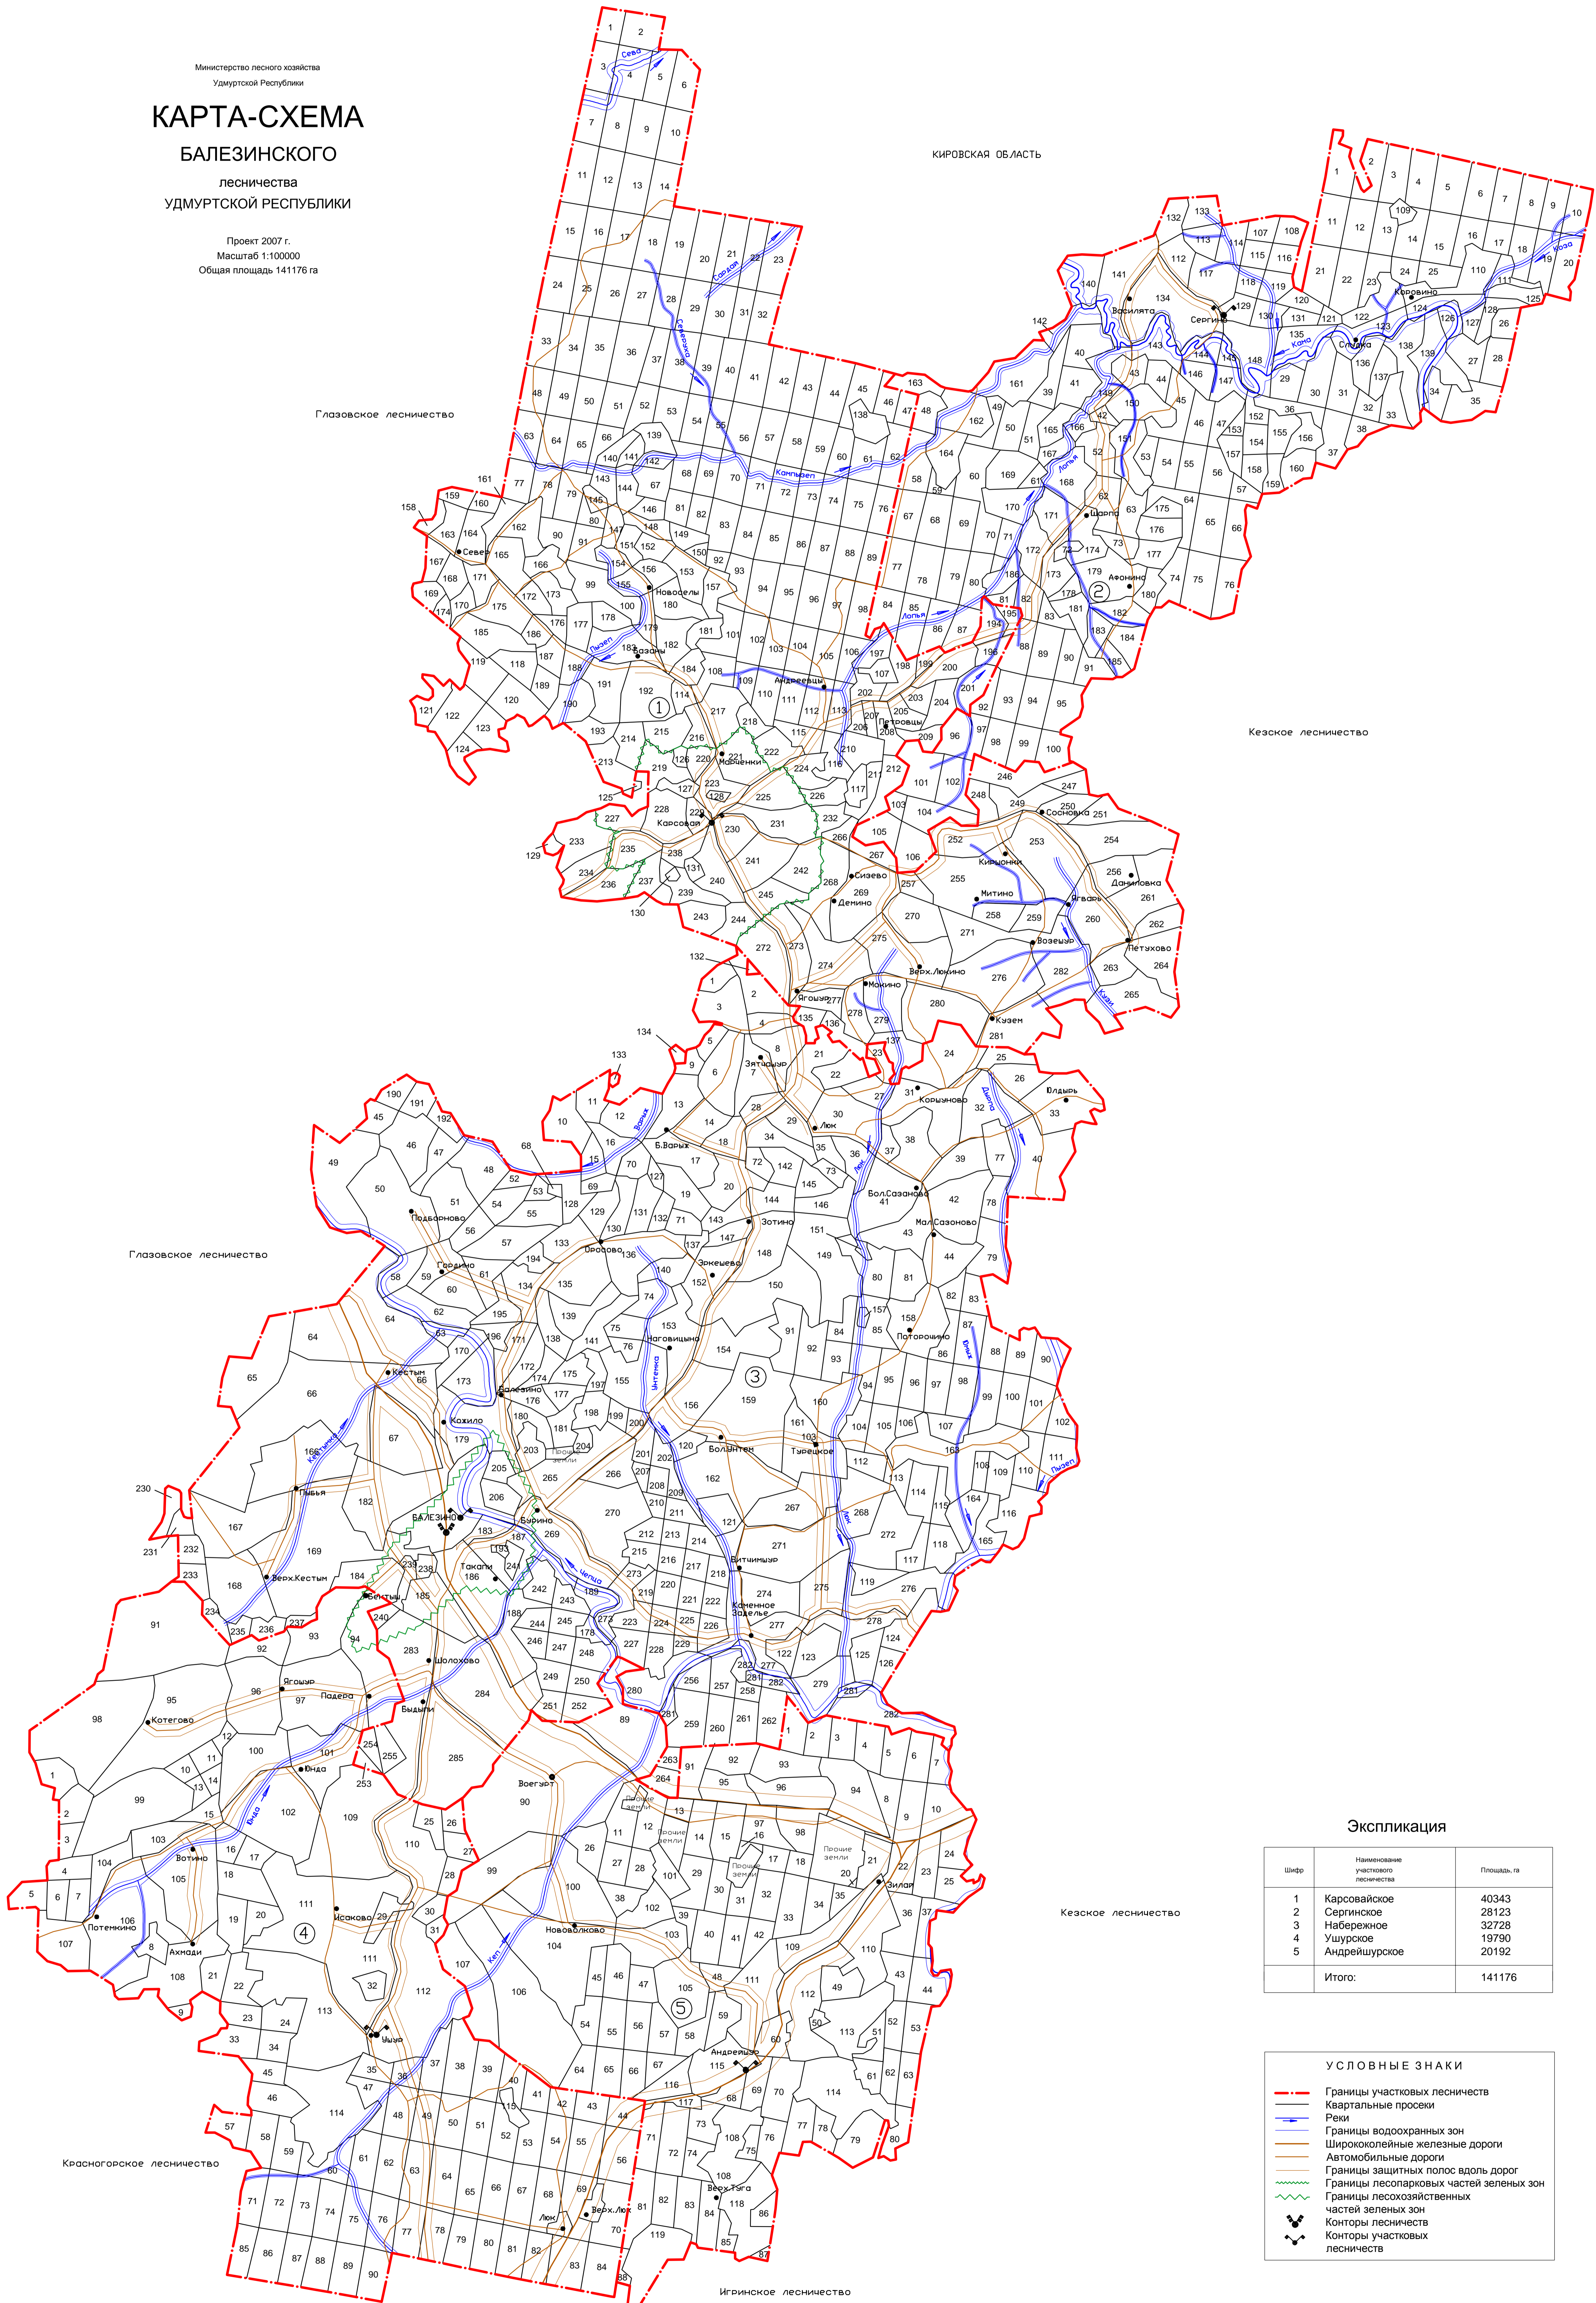

Министерство лесного хозяйства
Удмуртской Республики

КАРТА-СХЕМА

БАЛЕЗИНСКОГО

ЛЕСНИЧЕСТВА

УДМУРТСКОЙ РЕСПУБЛИКИ

Проект 2007 г.
Масштаб 1:100000
Общая площадь 141176 га

Экспликация

Шифр	Наименование участка лесничества	Площадь, га
1	Карсовское	40343
2	Сергинское	28123
3	Набережное	32728
4	Ушурское	19790
5	Андрейшурское	20192
Итого:		141176

УСЛОВНЫЕ ЗНАКИ

- Границы участков лесничеств
- Квартальные просеки
- Реки
- Границы водоохранных зон
- Ширококолейные железные дороги
- Автомобильные дороги
- Границы защитных полос вдоль дорог
- Границы лесопарковых частей зеленых зон
- Границы лесохозяйственных частей зеленых зон
- Конторы лесничеств
- Конторы участков лесничеств